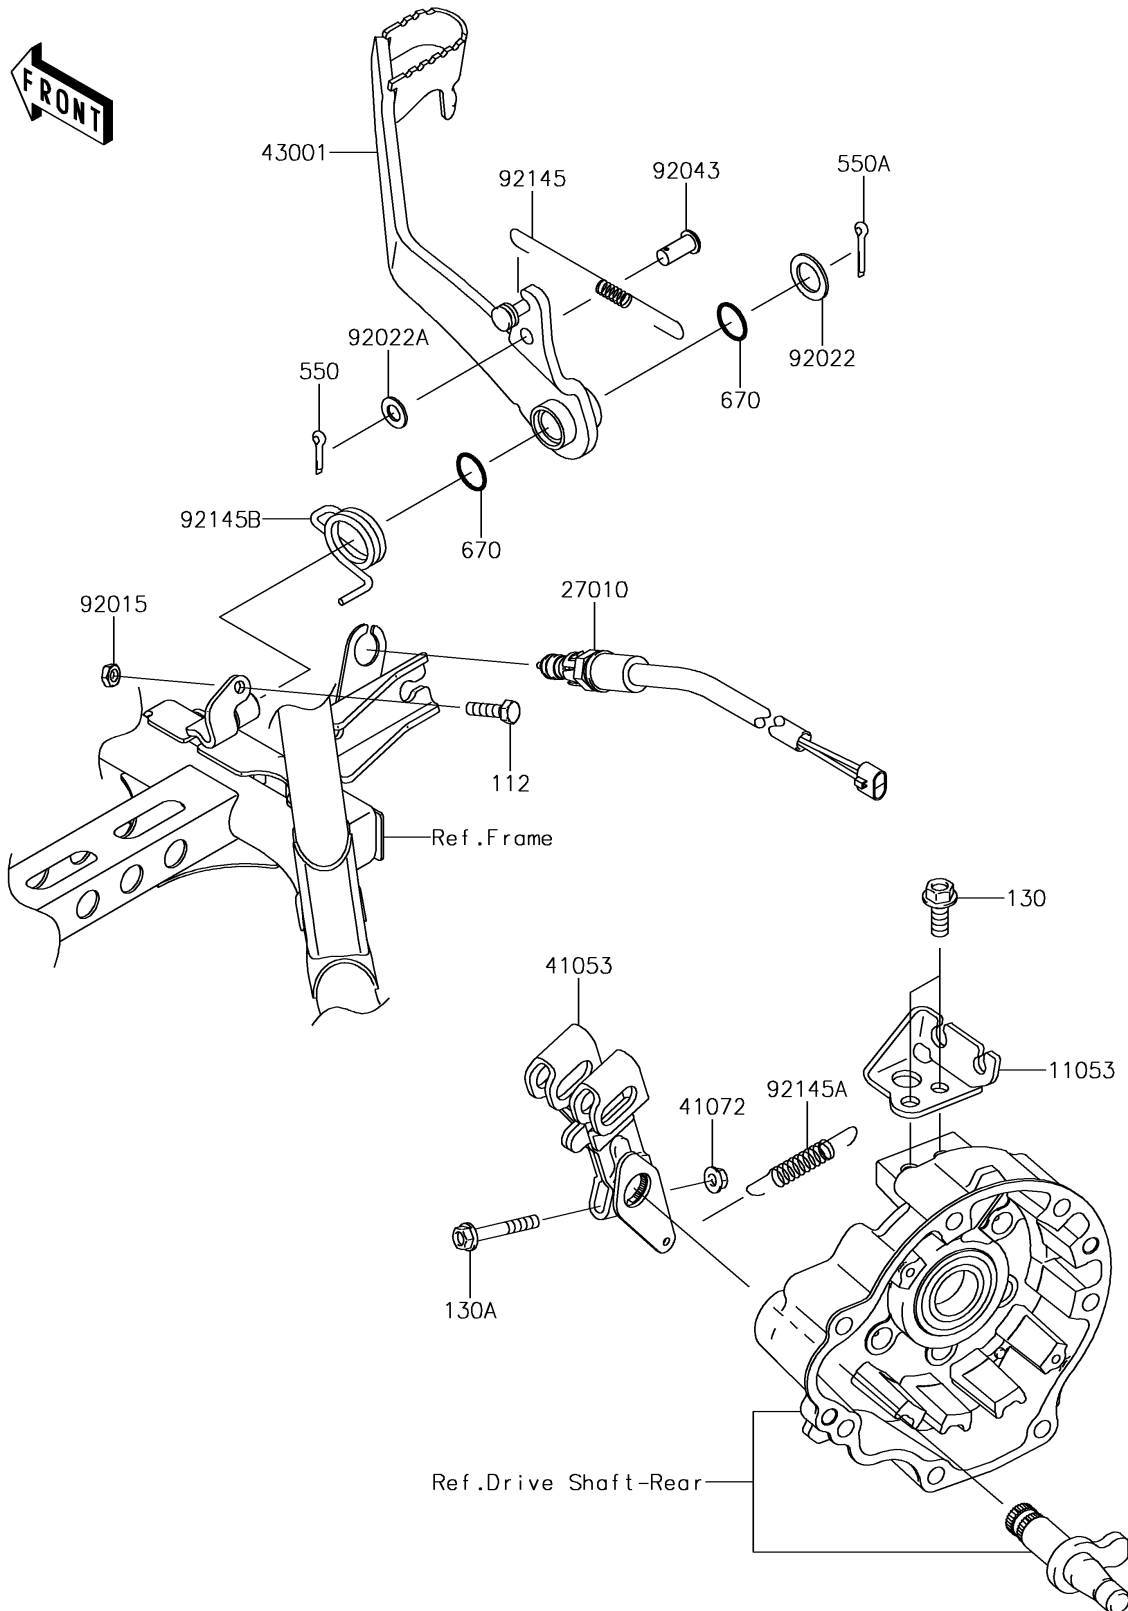

2017 BRUTE FORCE® 750 4x4i EPS CAMO

PARTS DIAGRAM

Brake Pedal

F2260

2017 BRUTE FORCE® 750 4x4i EPS CAMO

PARTS LIST

Brake Pedal

ITEM NAME	PART NUMBER	QUANTITY
-----------	-------------	----------
