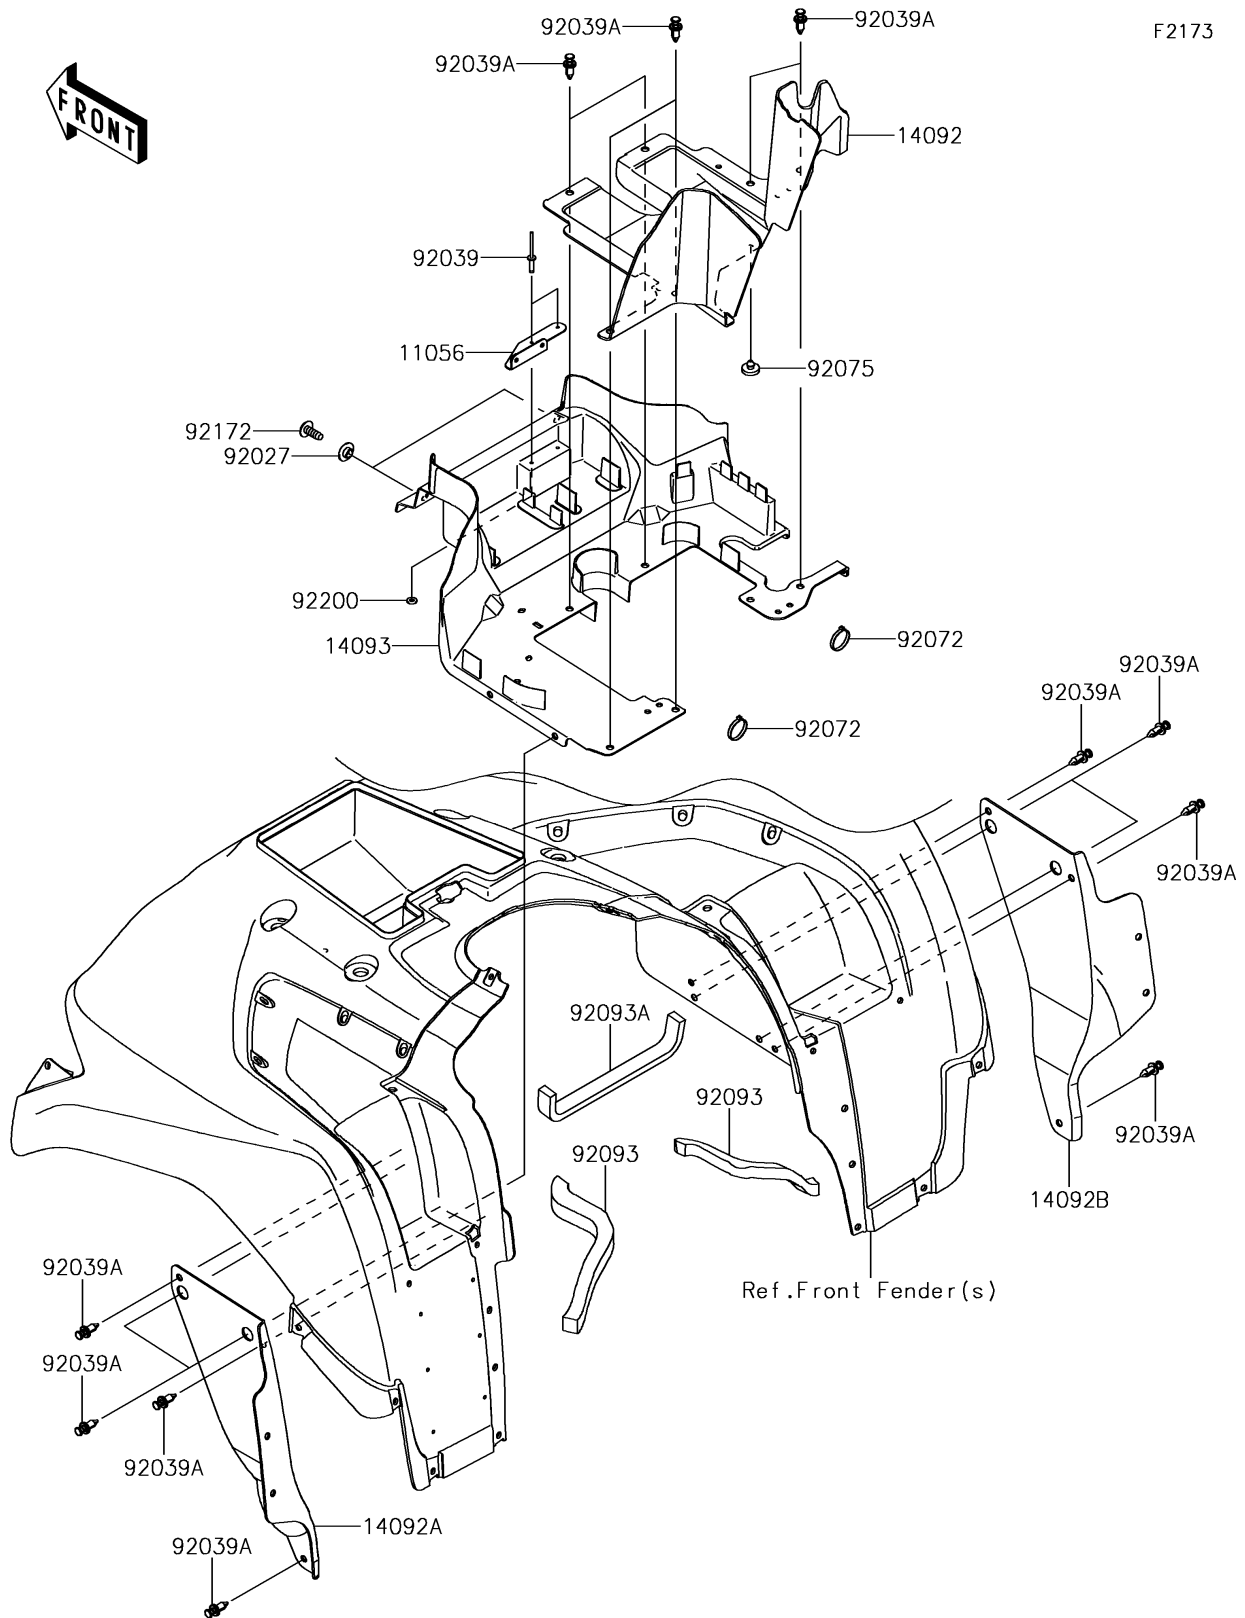

2016 BRUTE FORCE® 750 4x4i EPS CAMO

PARTS DIAGRAM

Flap

2016 BRUTE FORCE® 750 4x4i EPS CAMO

PARTS LIST

Flap

| ITEM NAME | PART NUMBER | QUANTITY |
|-----------|-------------|----------|
|-----------|-------------|----------|
