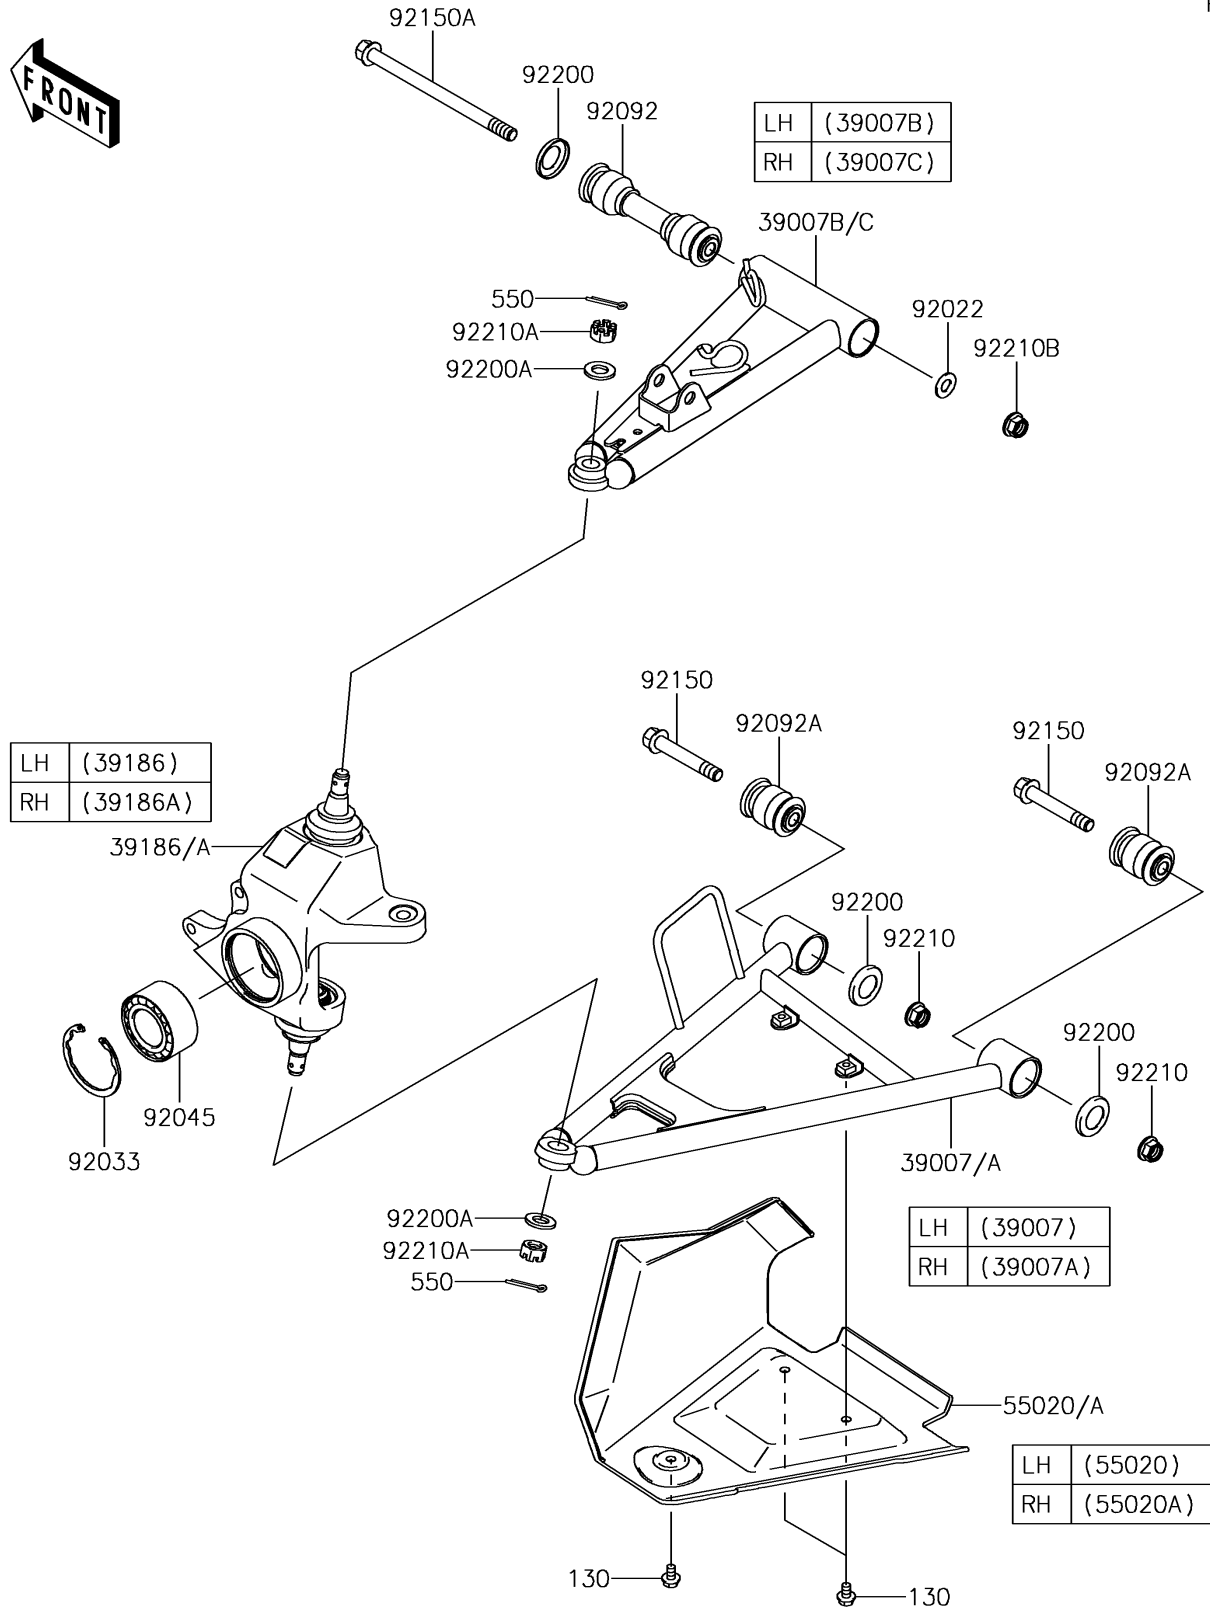

2017 BRUTE FORCE® 750 4x4i EPS CAMO

PARTS DIAGRAM

Front Suspension

F2152

2017 BRUTE FORCE® 750 4x4i EPS CAMO

PARTS LIST

Front Suspension

| ITEM NAME | PART NUMBER | QUANTITY |
|-----------|-------------|----------|
|-----------|-------------|----------|
