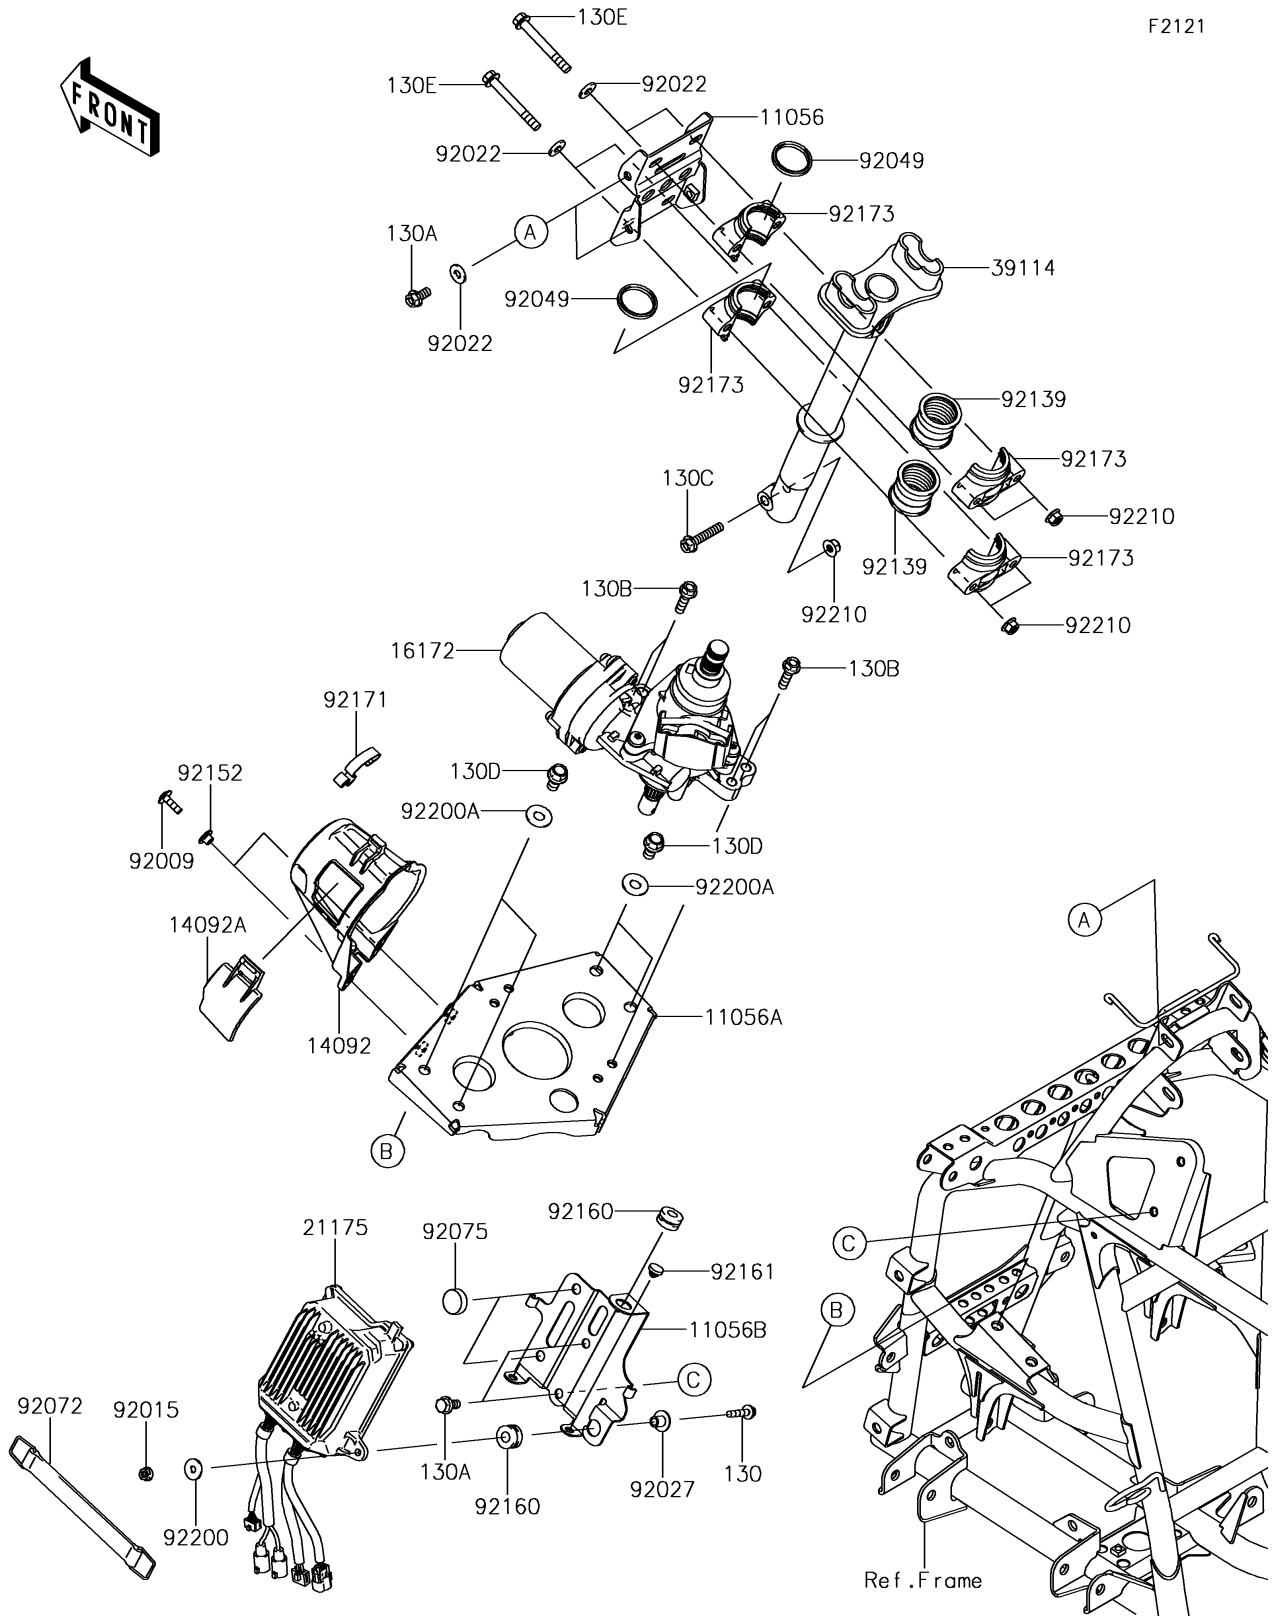

2018 BRUTE FORCE® 750 4x4i EPS CAMO

PARTS DIAGRAM

Steering Shaft

2018 BRUTE FORCE® 750 4x4i EPS CAMO

PARTS LIST

Steering Shaft

| ITEM NAME | PART NUMBER | QUANTITY |
|-----------|-------------|----------|
|-----------|-------------|----------|
