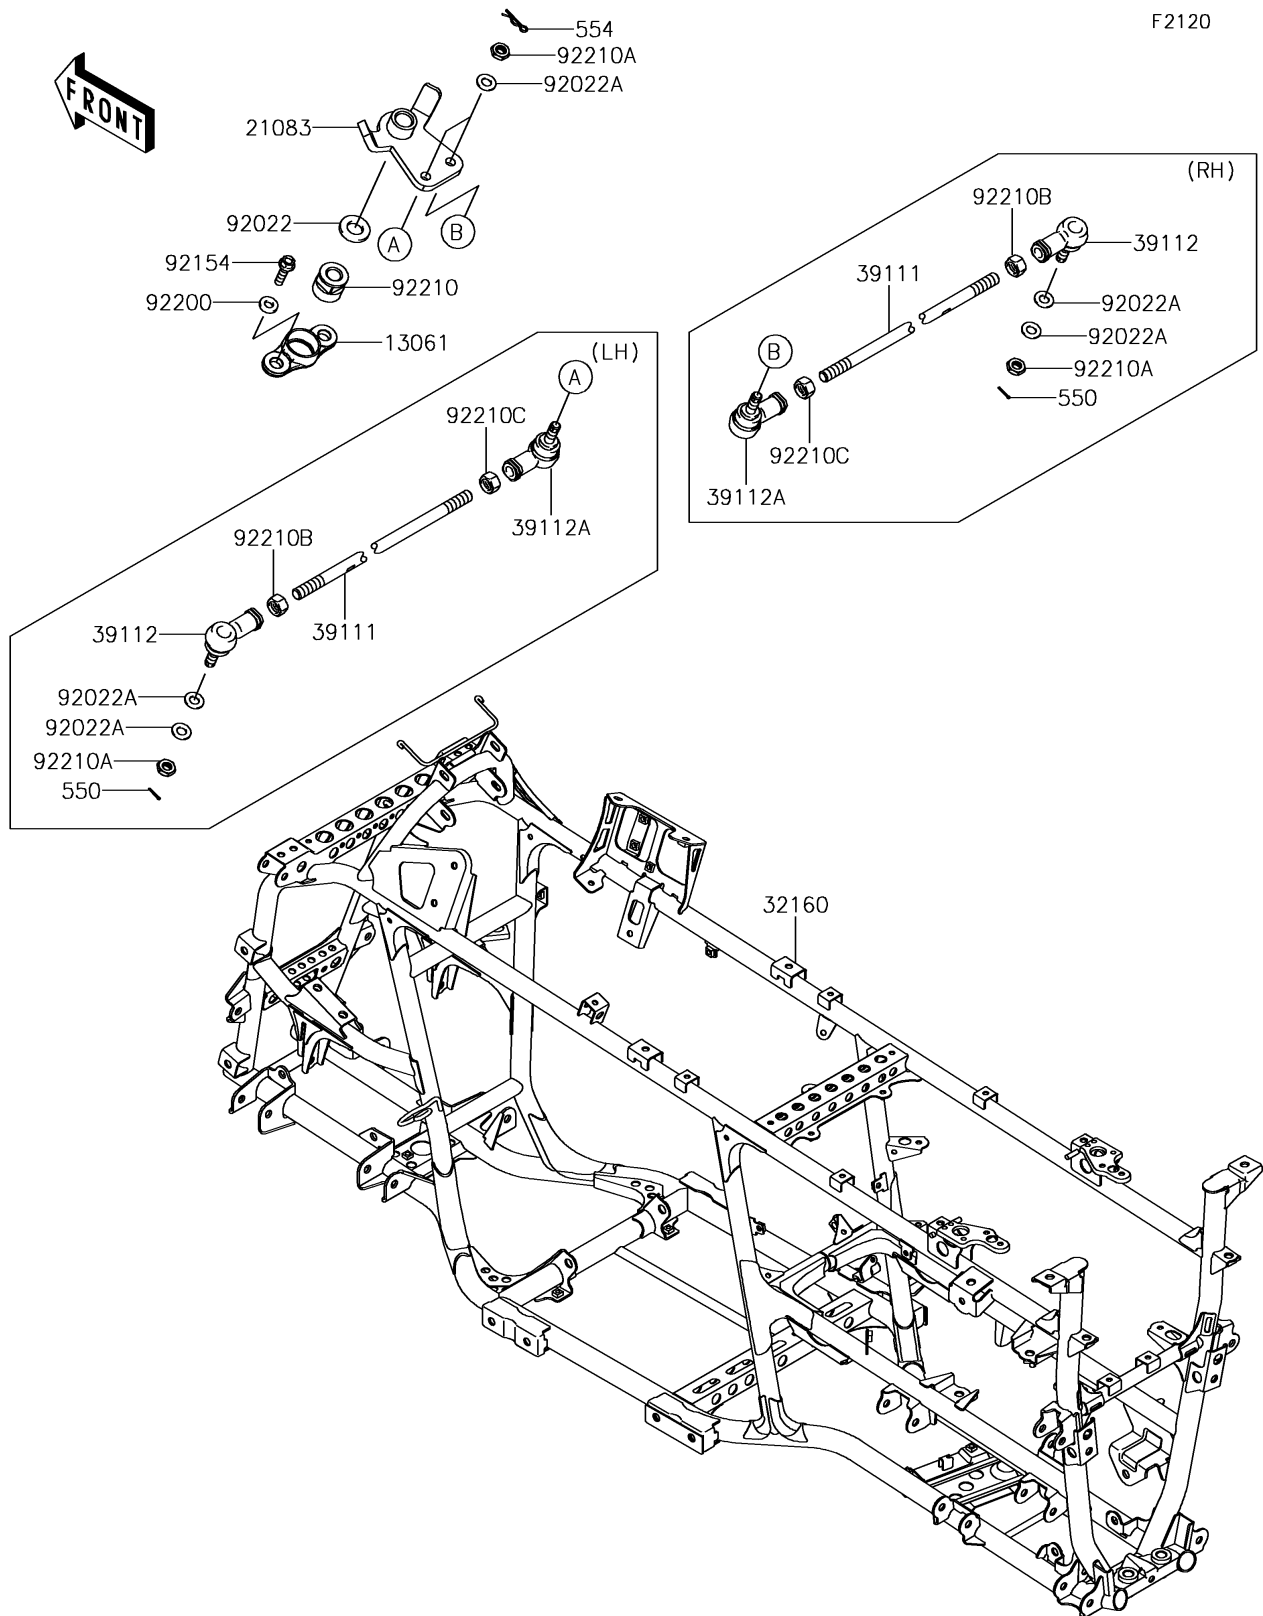

2018 BRUTE FORCE® 750 4x4i EPS CAMO

PARTS DIAGRAM

Frame

2018 BRUTE FORCE® 750 4x4i EPS CAMO

PARTS LIST

Frame

| ITEM NAME | PART NUMBER | QUANTITY |
|-----------|-------------|----------|
|-----------|-------------|----------|
