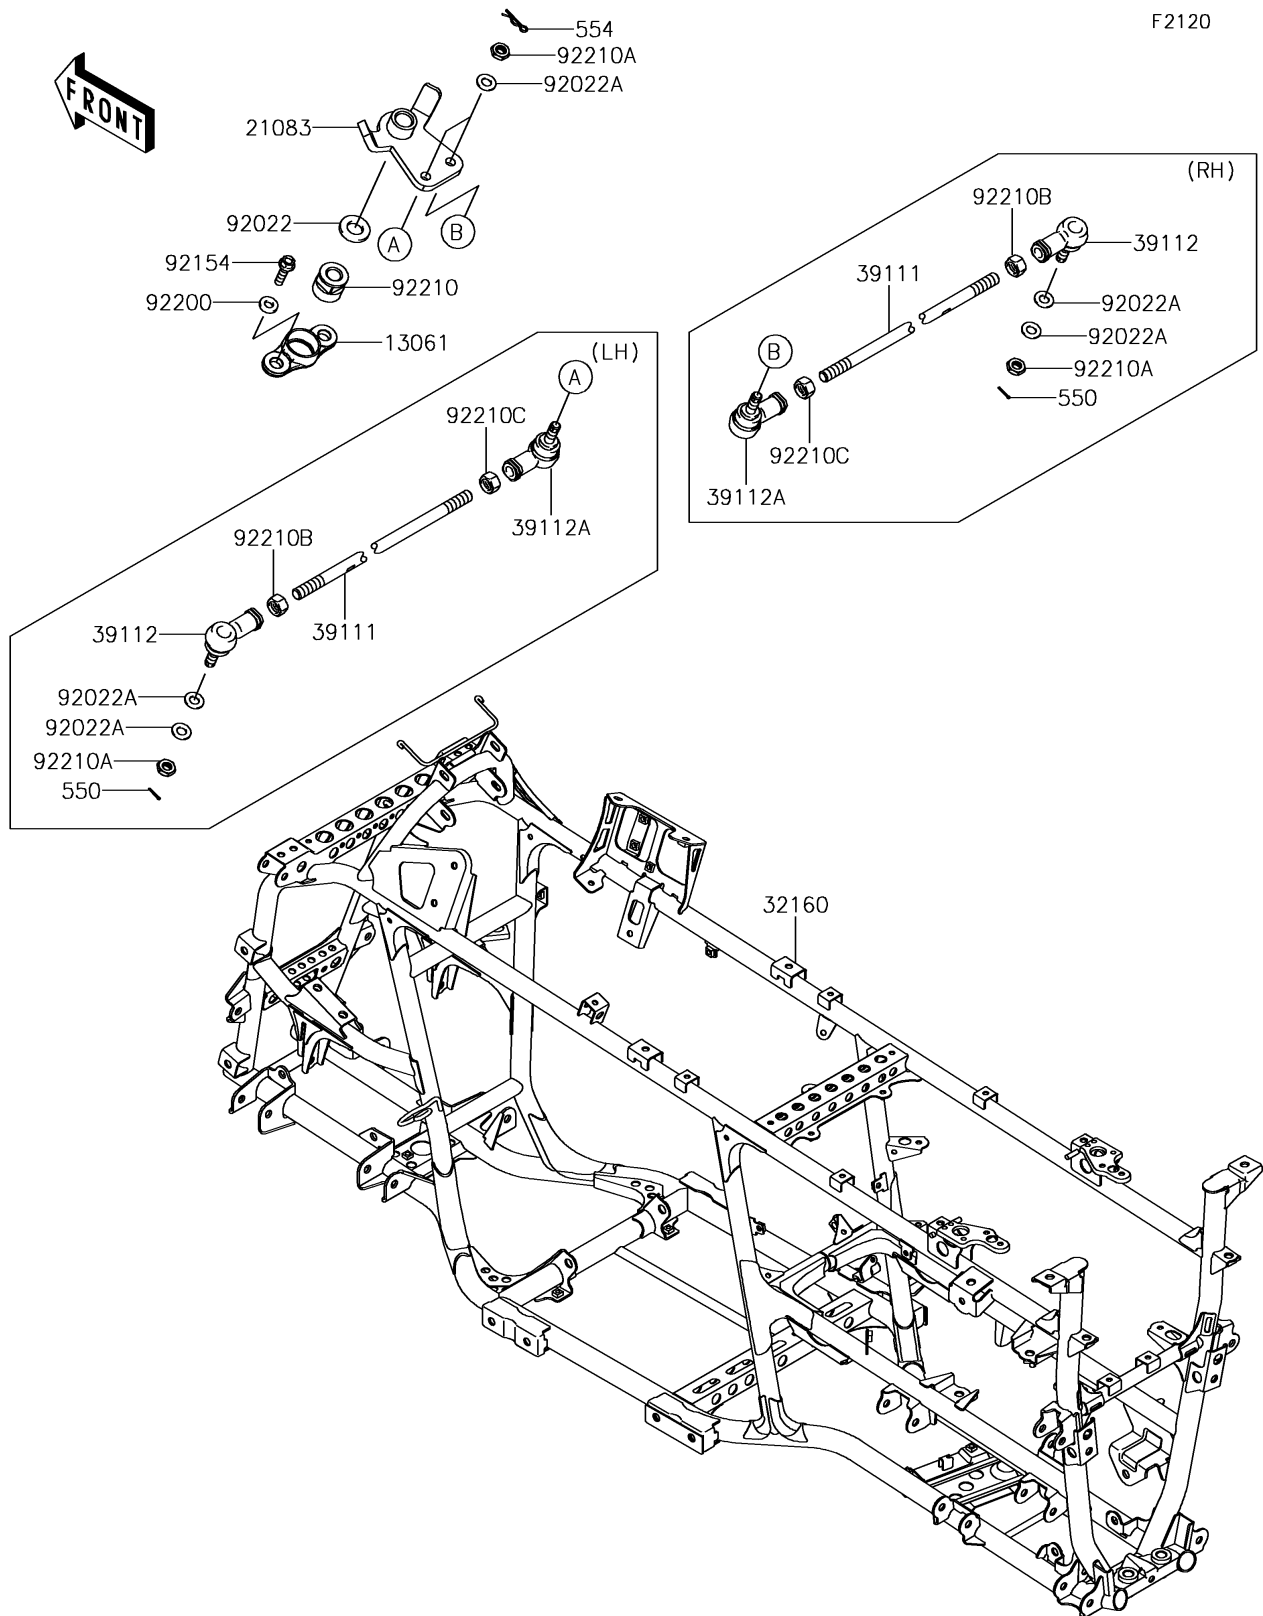

2016 BRUTE FORCE® 750 4x4i EPS CAMO

PARTS DIAGRAM

Frame

2016 BRUTE FORCE® 750 4x4i EPS CAMO

Kawasaki
Let the Good Times Roll®

PARTS LIST

Frame

ITEM NAME	PART NUMBER	QUANTITY
-----------	-------------	----------
