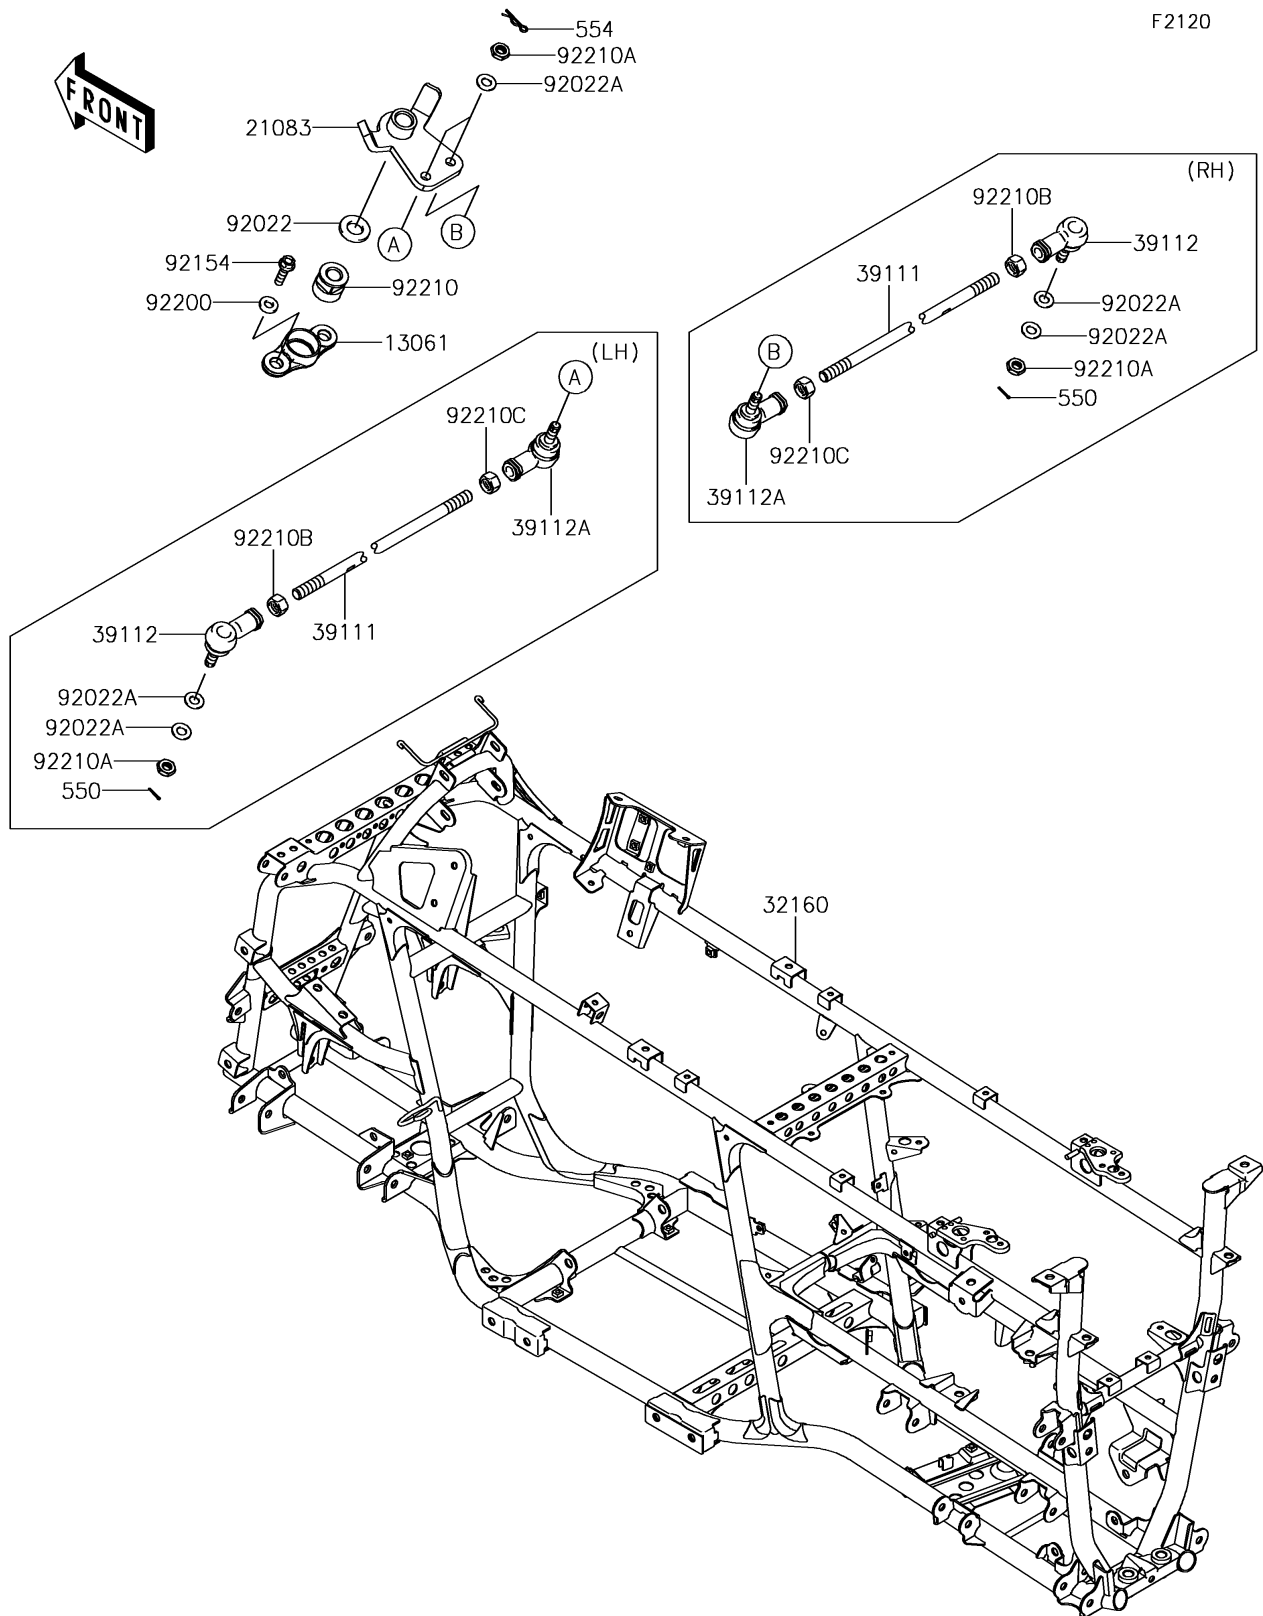

2015 BRUTE FORCE® 750 4x4i EPS CAMO

PARTS DIAGRAM

Frame

2015 BRUTE FORCE[®] 750 4x4i EPS CAMO

PARTS LIST

Frame

ITEM NAME	PART NUMBER	QUANTITY
-----------	-------------	----------
