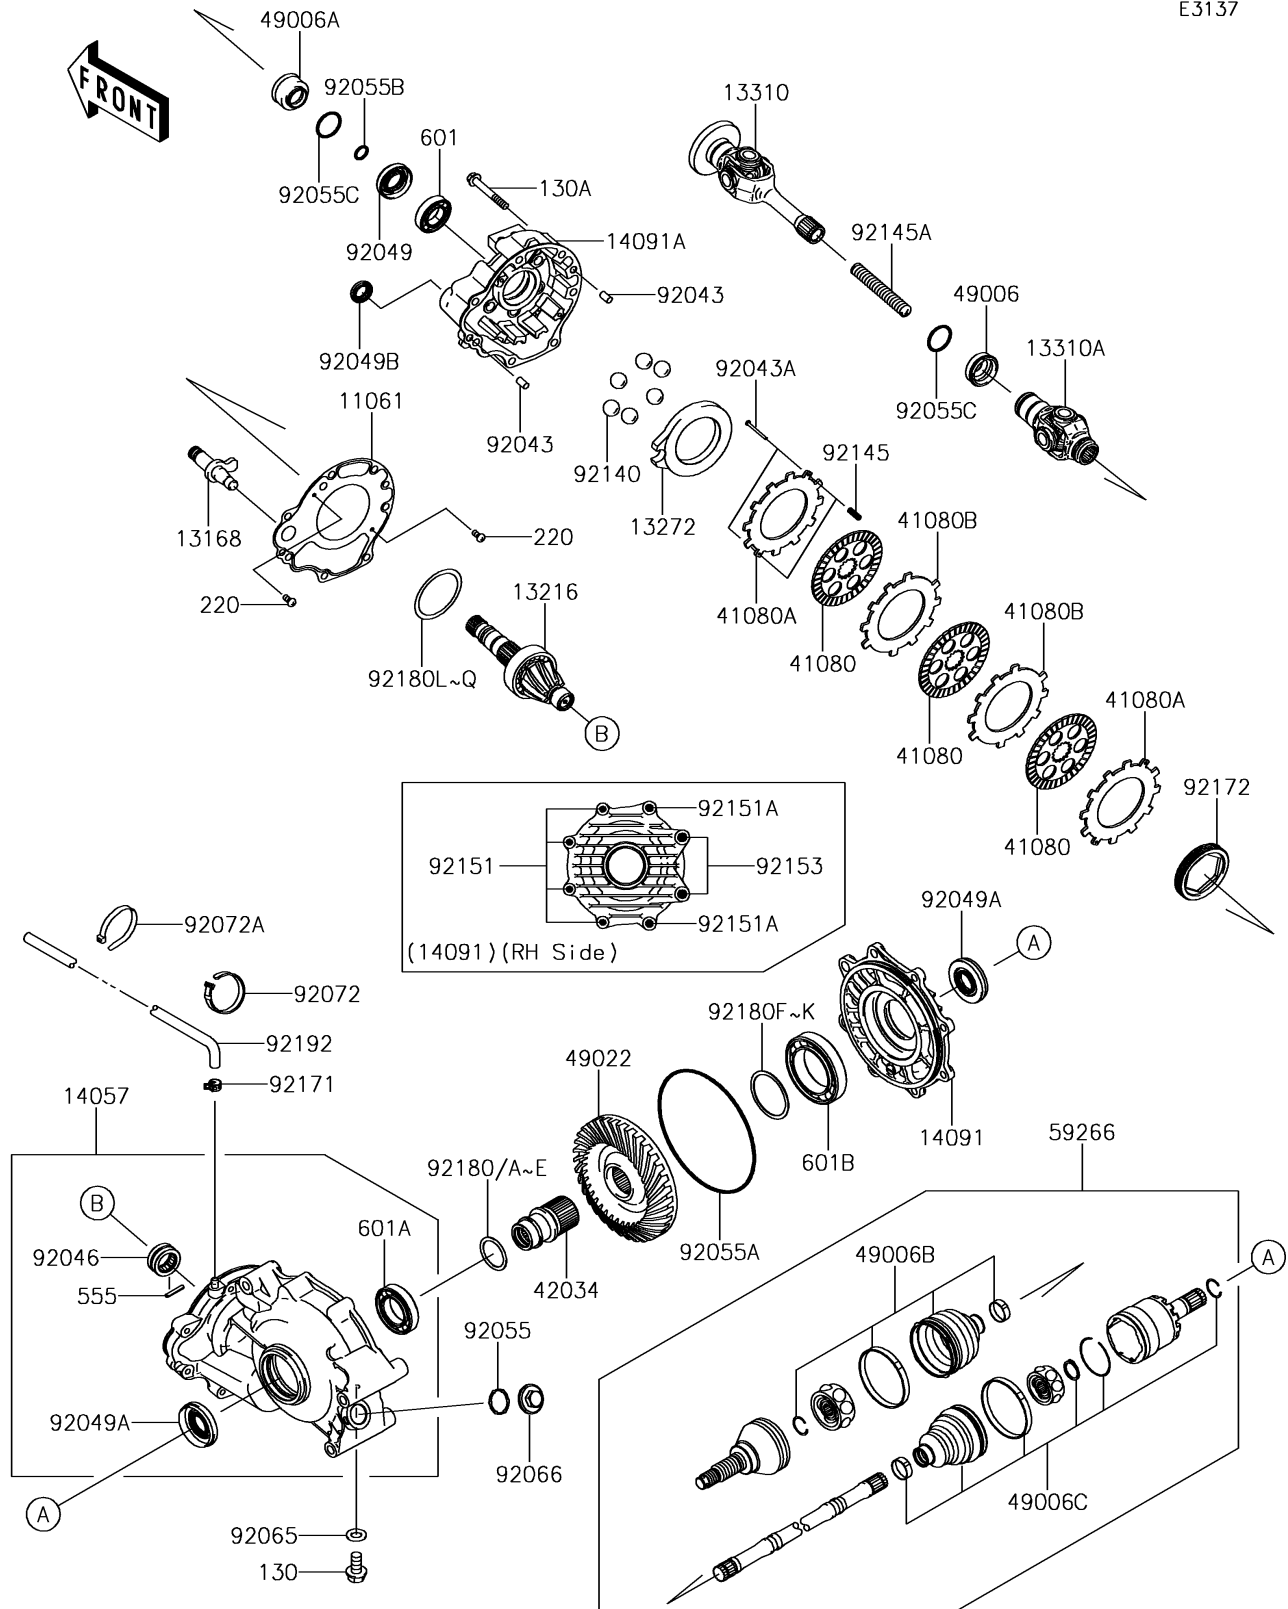

## PARTS DIAGRAM

### Drive Shaft-Rear

E3137

## PARTS LIST

### Drive Shaft-Rear

ITEM NAME	PART NUMBER	QUANTITY
-----------	-------------	----------

---