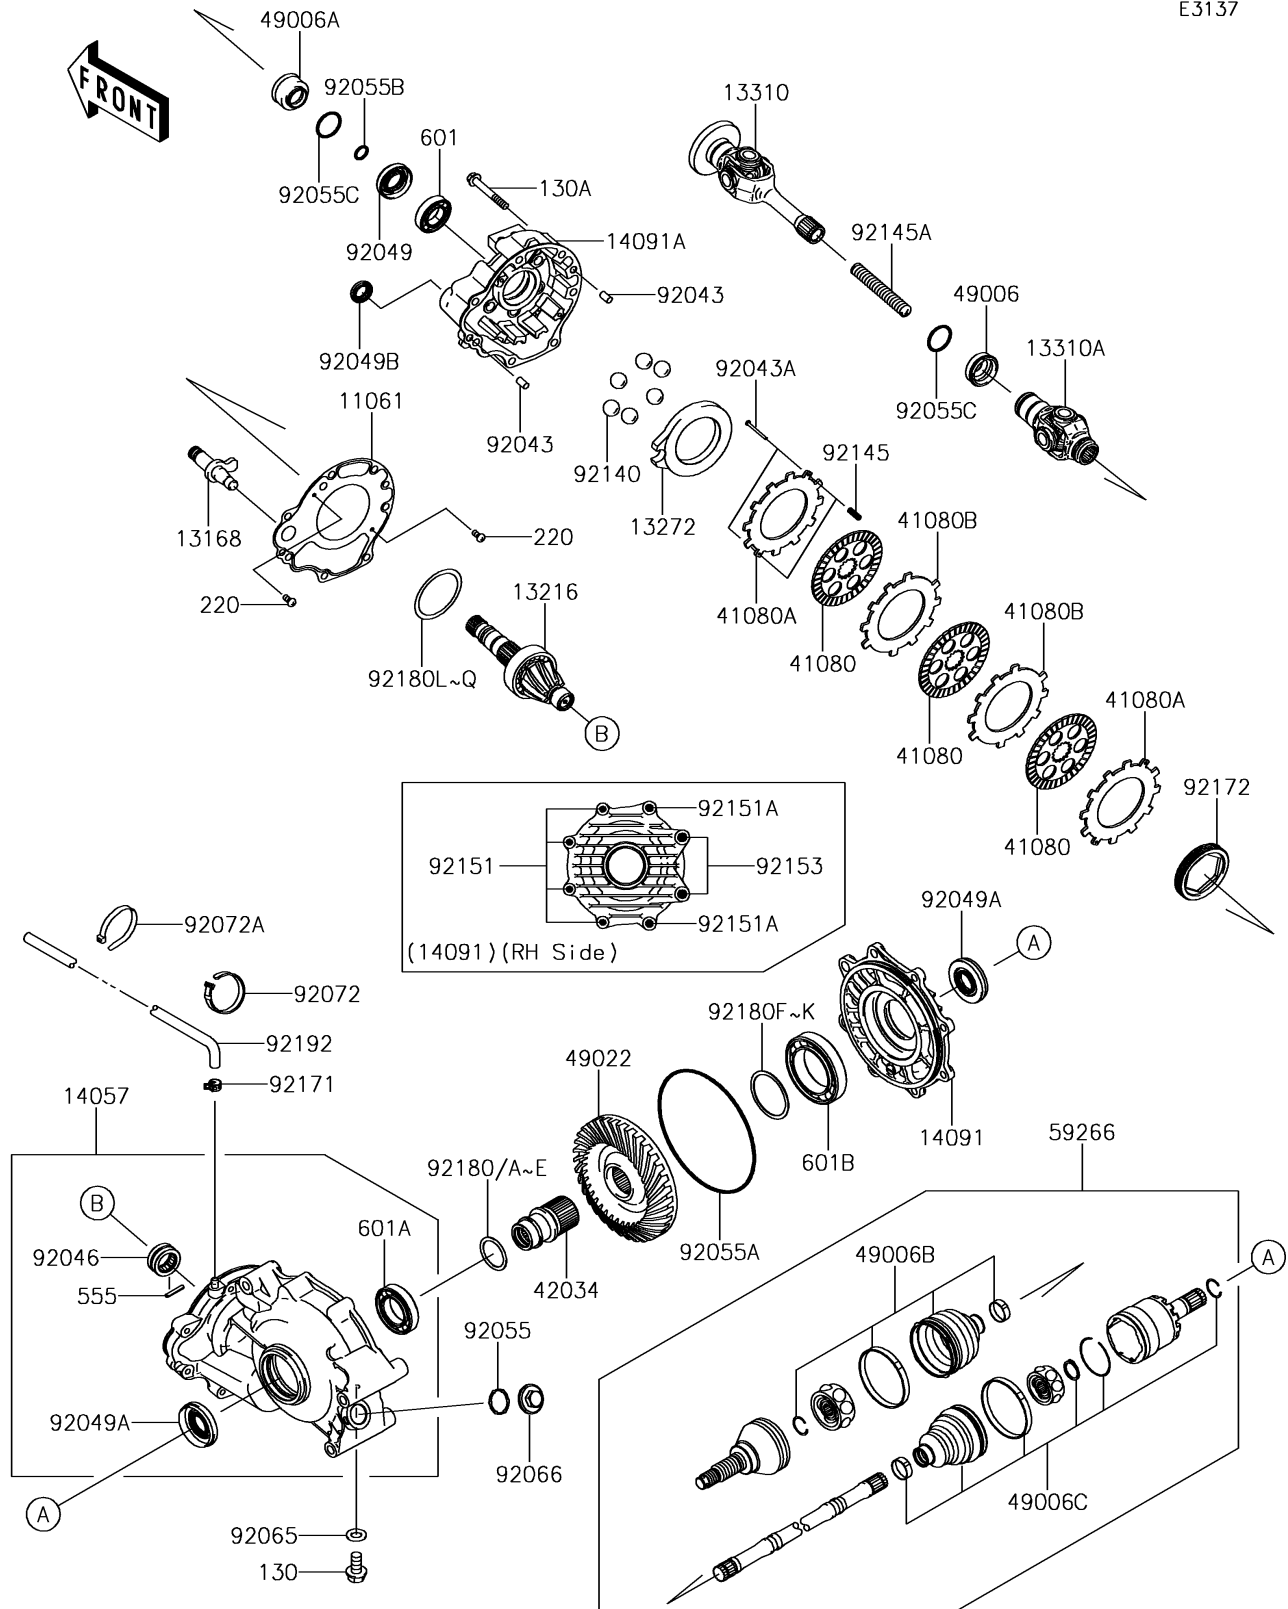

2015 BRUTE FORCE® 750 4x4i EPS CAMO

PARTS DIAGRAM

Drive Shaft-Rear

E3137

2015 BRUTE FORCE® 750 4x4i EPS CAMO

PARTS LIST

Drive Shaft-Rear

ITEM NAME	PART NUMBER	QUANTITY
-----------	-------------	----------
