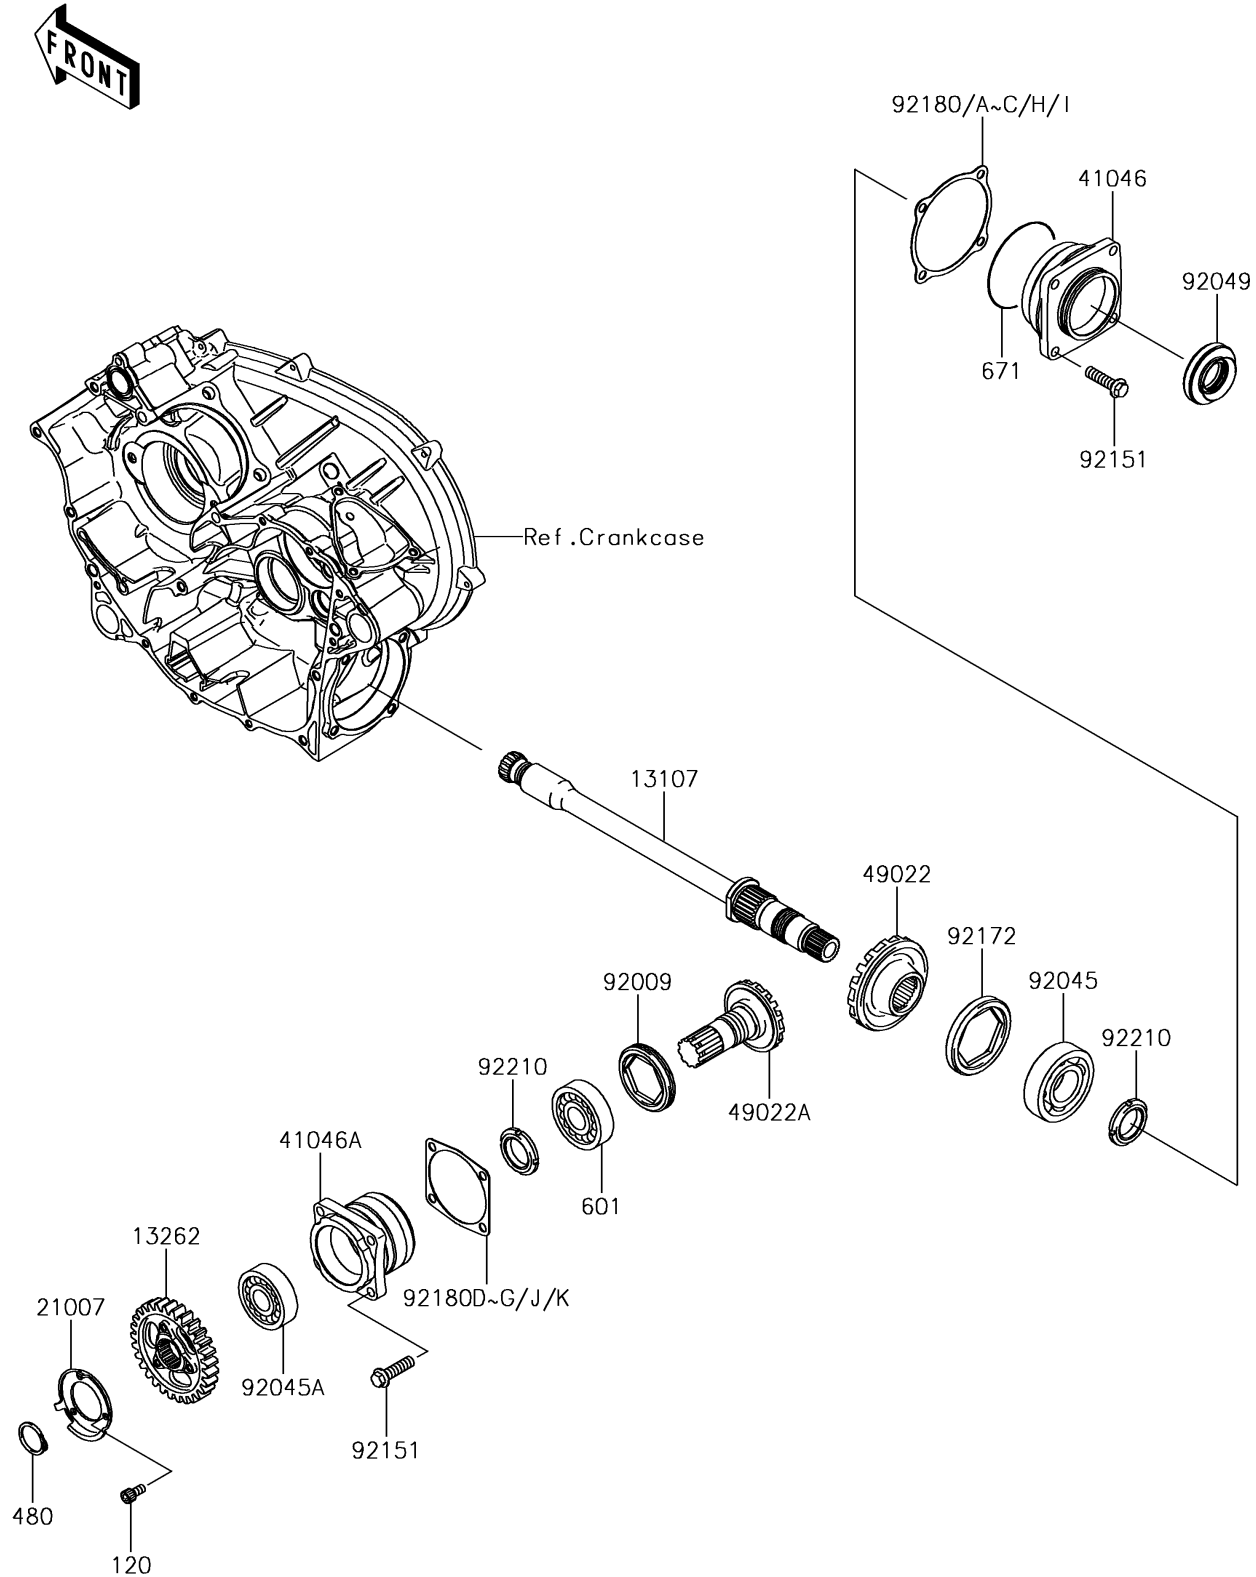

2018 BRUTE FORCE® 750 4x4i EPS CAMO

PARTS DIAGRAM

Front Bevel Gear

E3131

2018 BRUTE FORCE® 750 4x4i EPS CAMO

PARTS LIST

Front Bevel Gear

ITEM NAME	PART NUMBER	QUANTITY
-----------	-------------	----------
