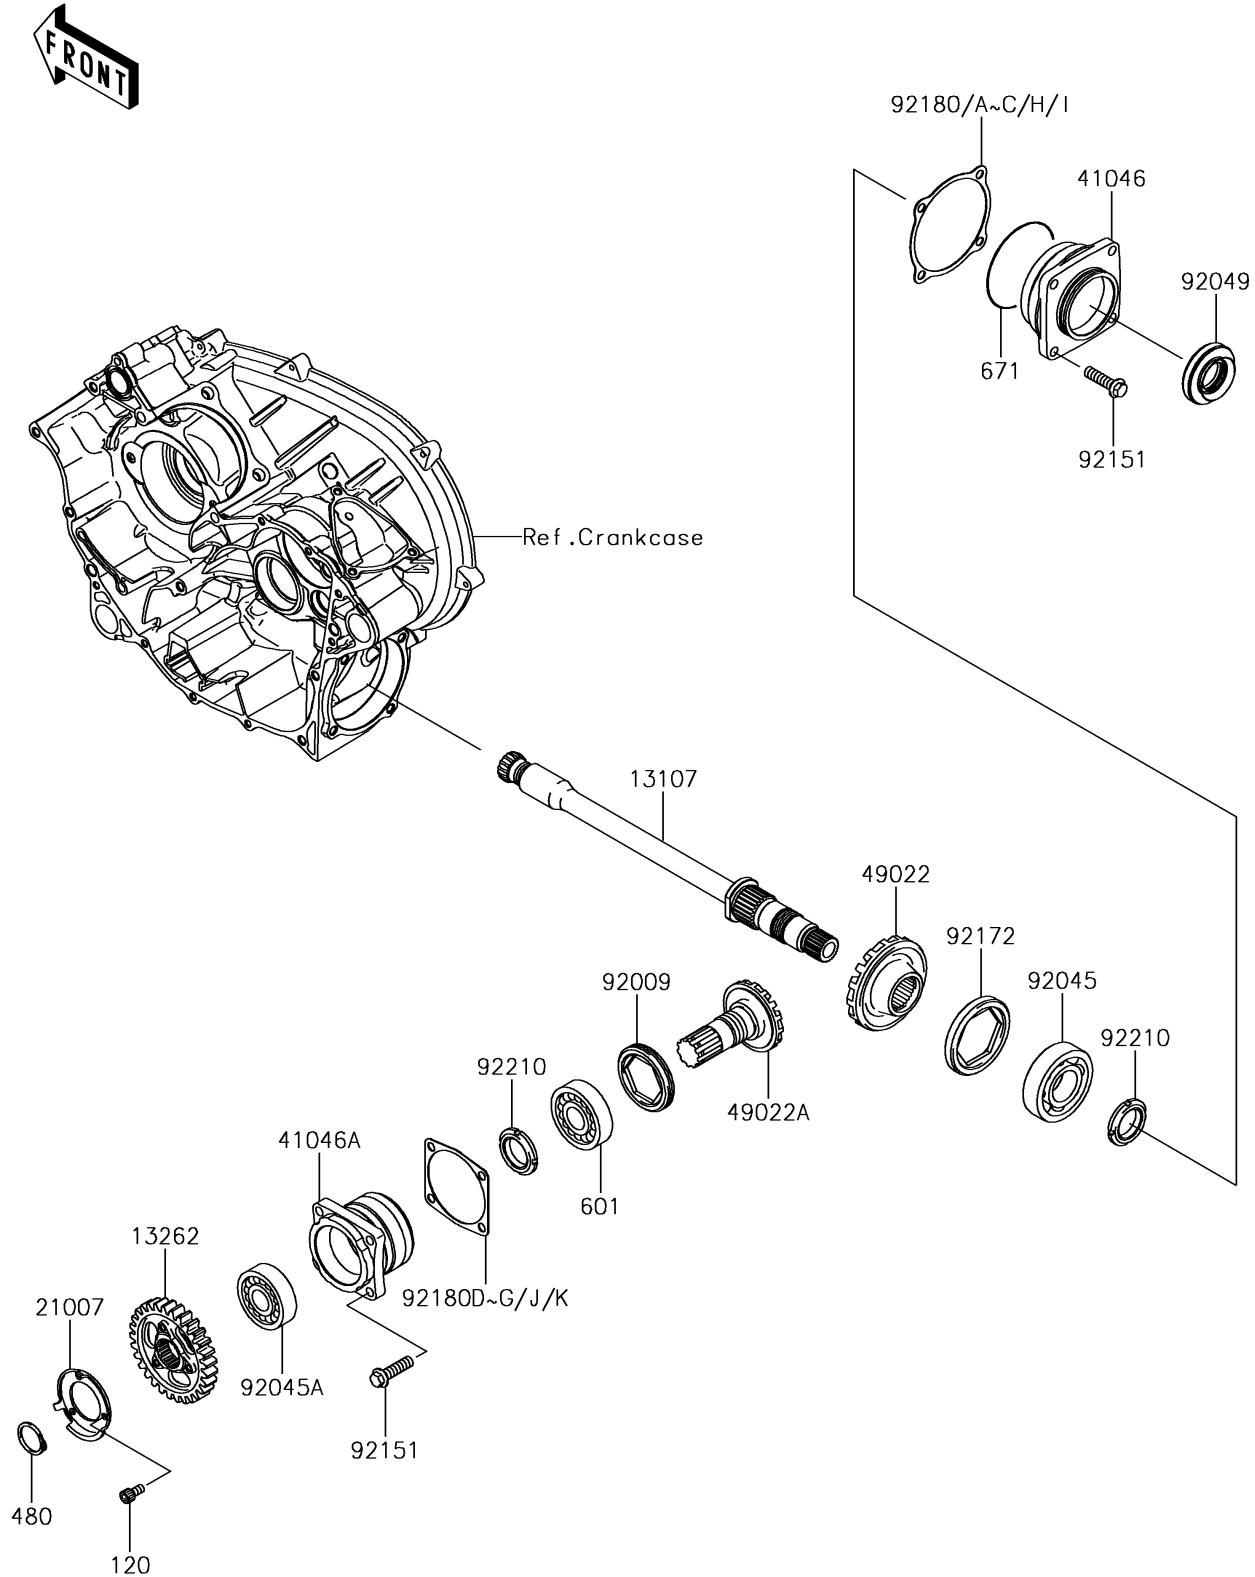

2016 BRUTE FORCE® 750 4x4i EPS CAMO

PARTS DIAGRAM

Front Bevel Gear

E3131

2016 BRUTE FORCE® 750 4x4i EPS CAMO

PARTS LIST

Front Bevel Gear

ITEM NAME	PART NUMBER	QUANTITY
-----------	-------------	----------
