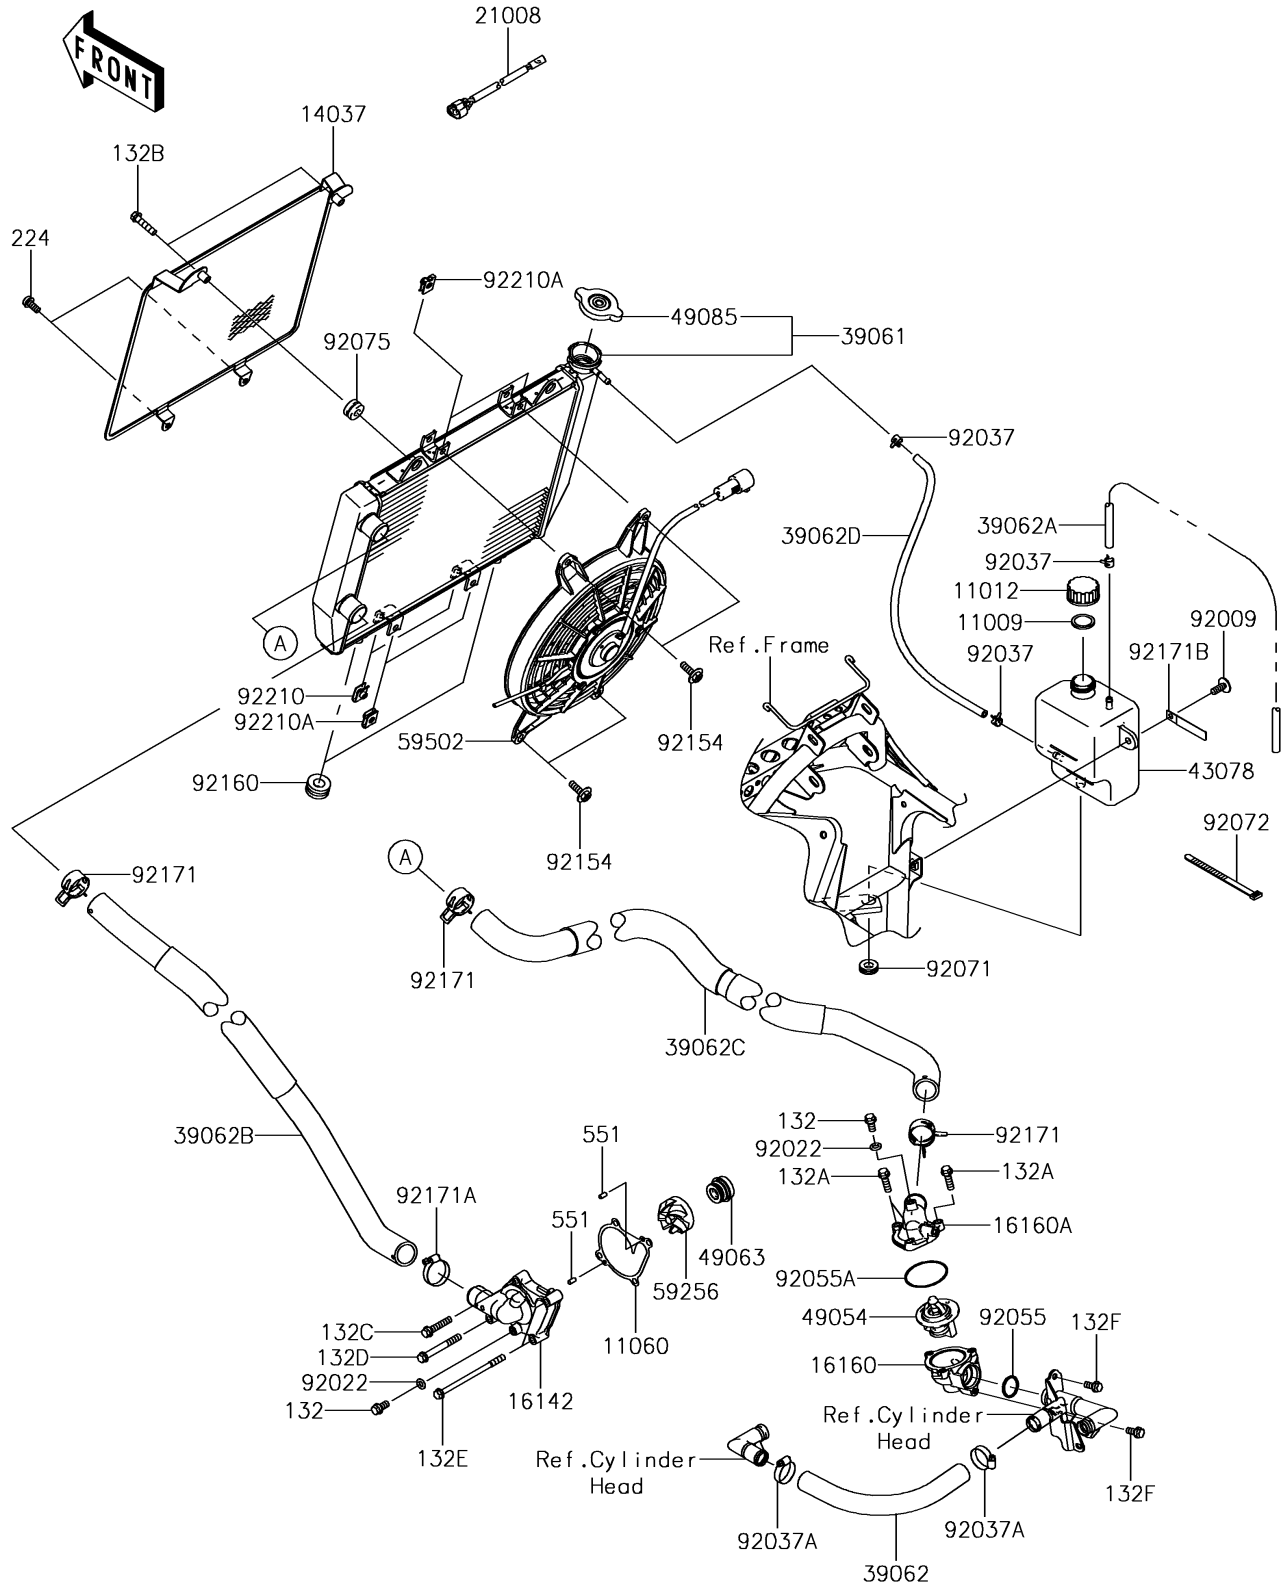

2018 BRUTE FORCE® 750 4x4i EPS CAMO

PARTS DIAGRAM

Radiator

E3032

2018 BRUTE FORCE® 750 4x4i EPS CAMO

PARTS LIST

Radiator

ITEM NAME	PART NUMBER	QUANTITY
-----------	-------------	----------
