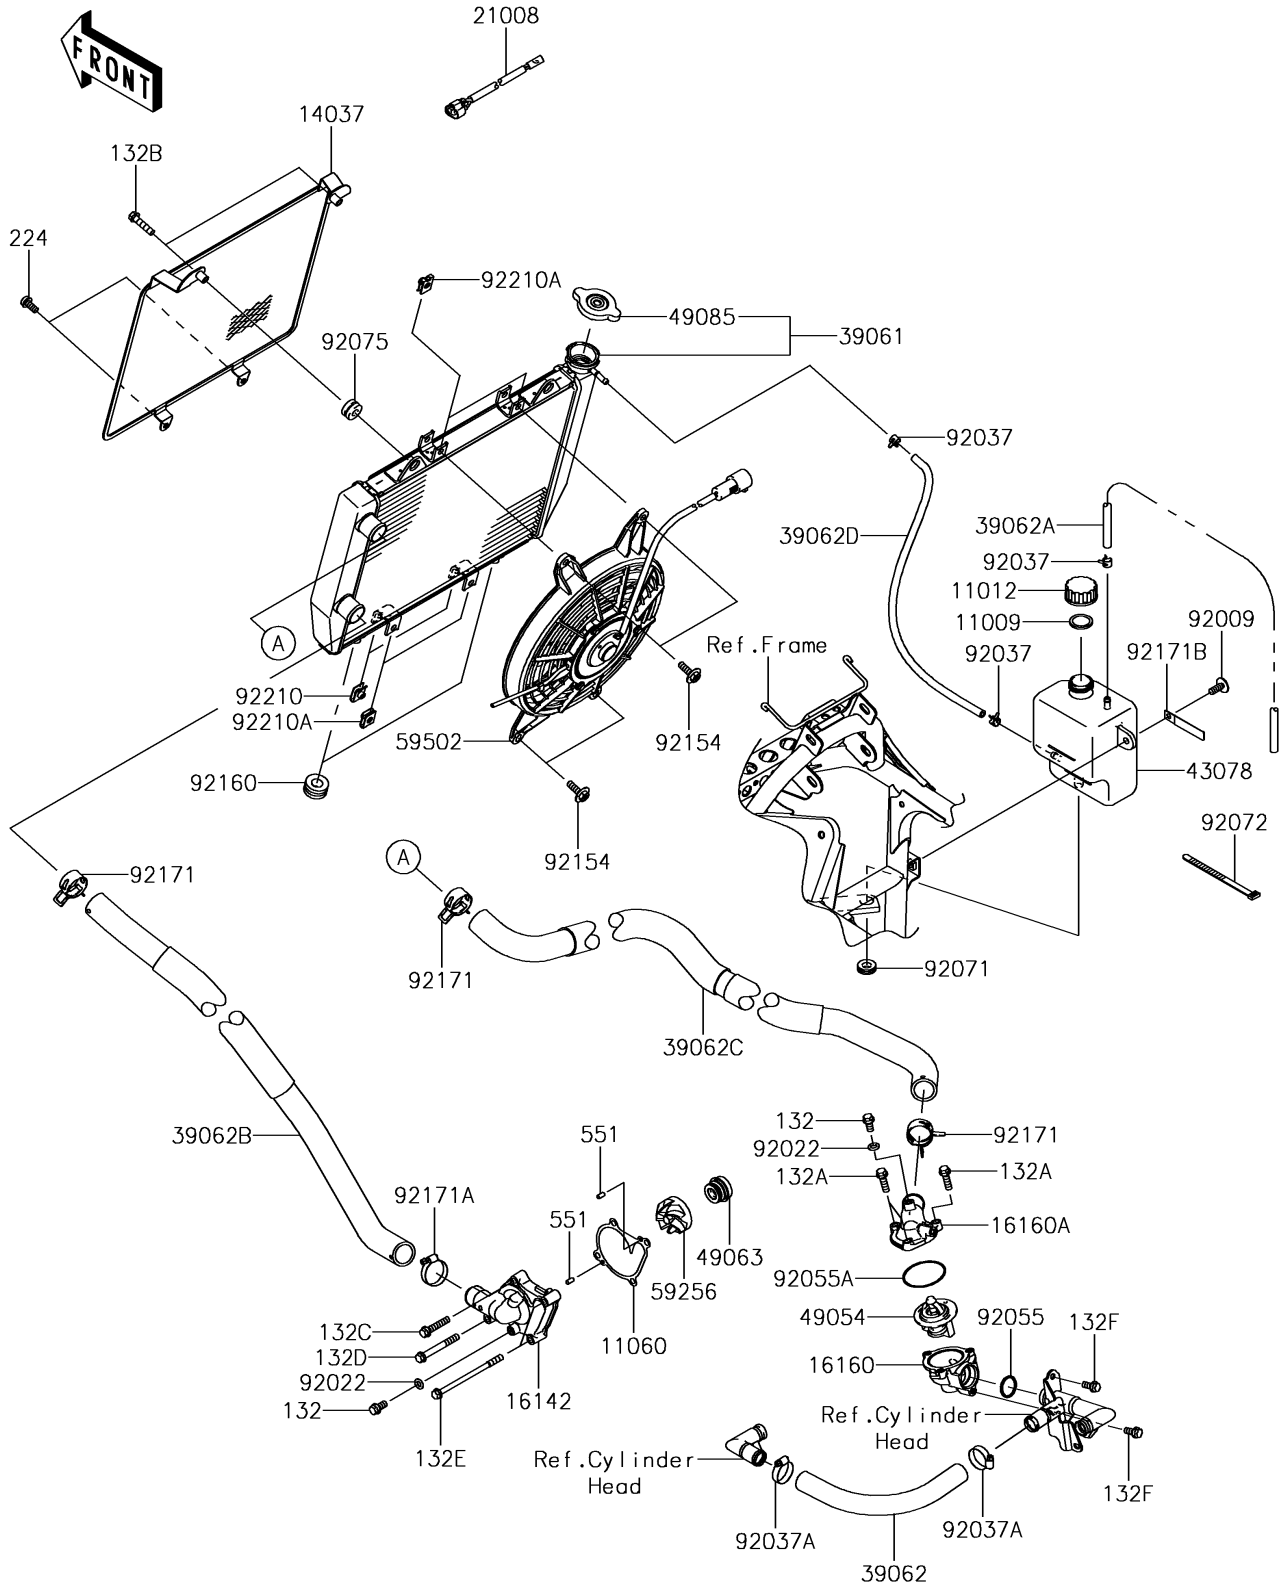

# 2016 BRUTE FORCE® 750 4x4i EPS CAMO

## PARTS DIAGRAM

### Radiator

E3032