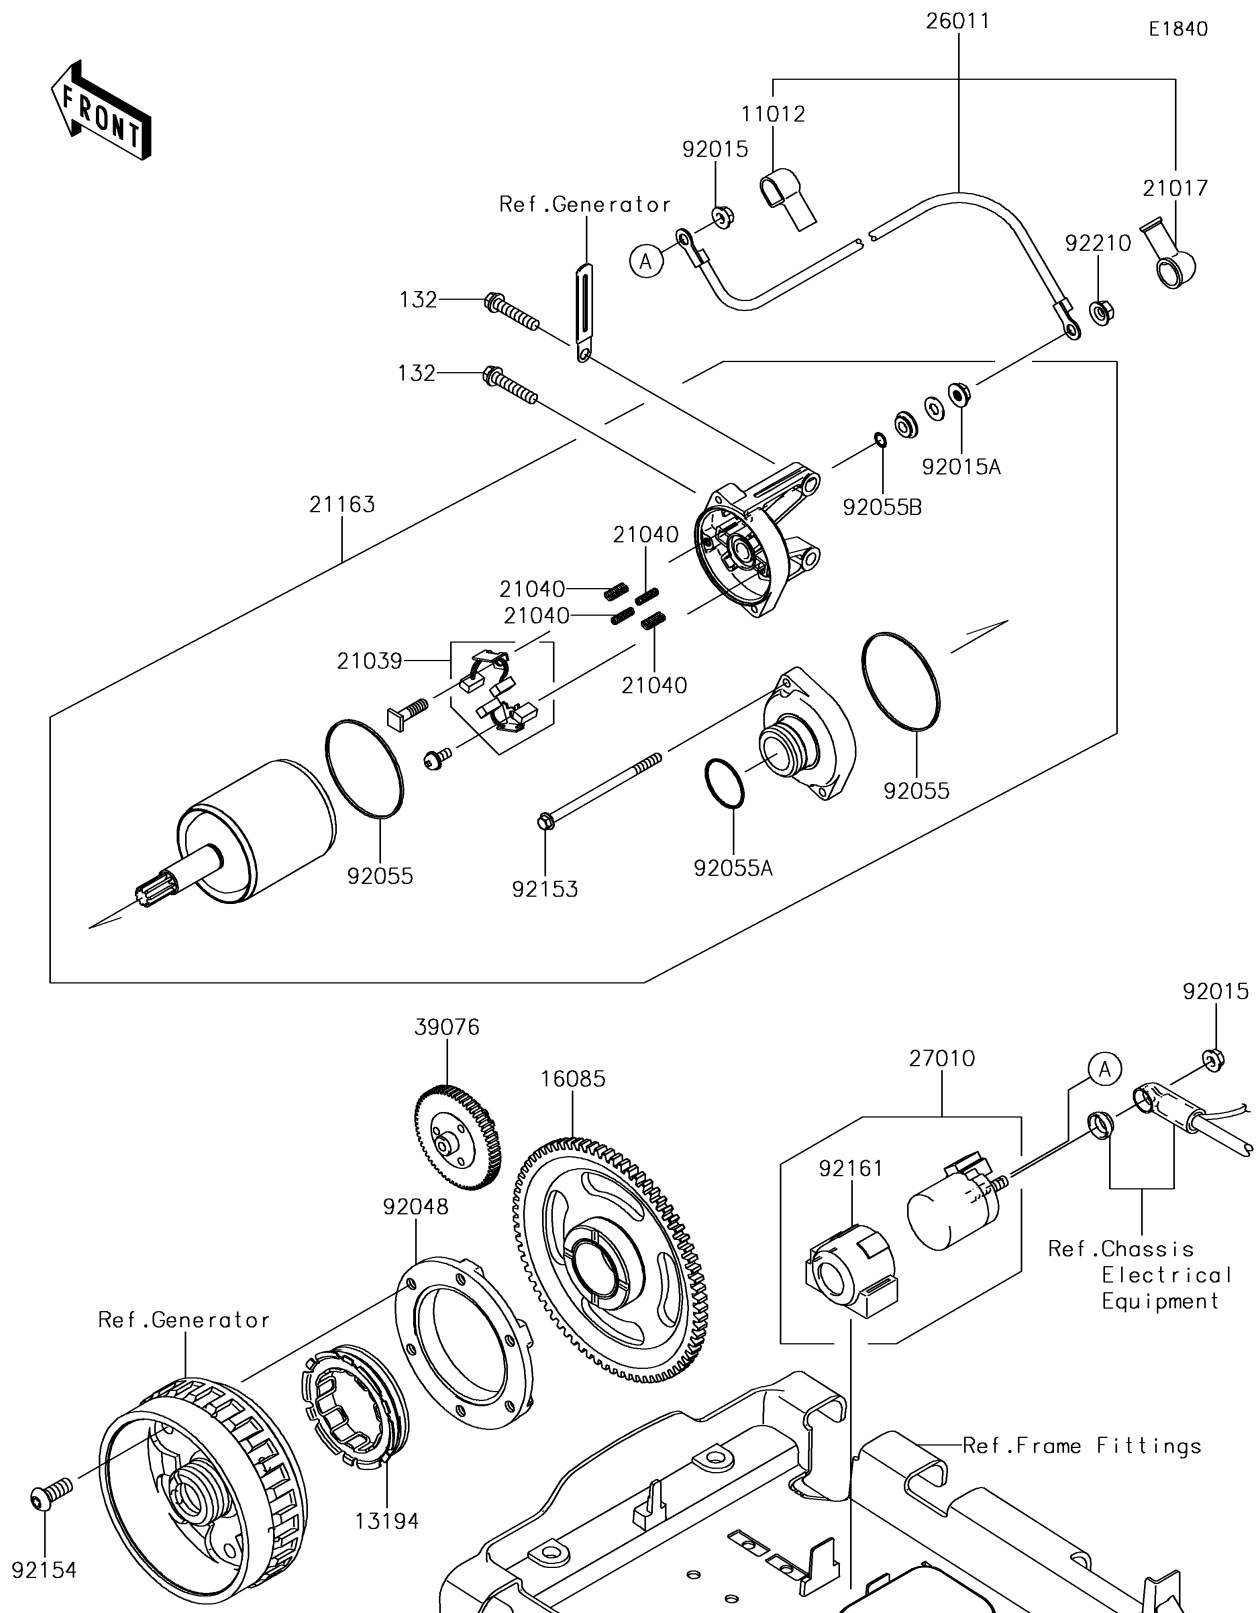

# 2016 BRUTE FORCE® 750 4x4i EPS CAMO

## PARTS DIAGRAM

### Starter Motor

## PARTS LIST