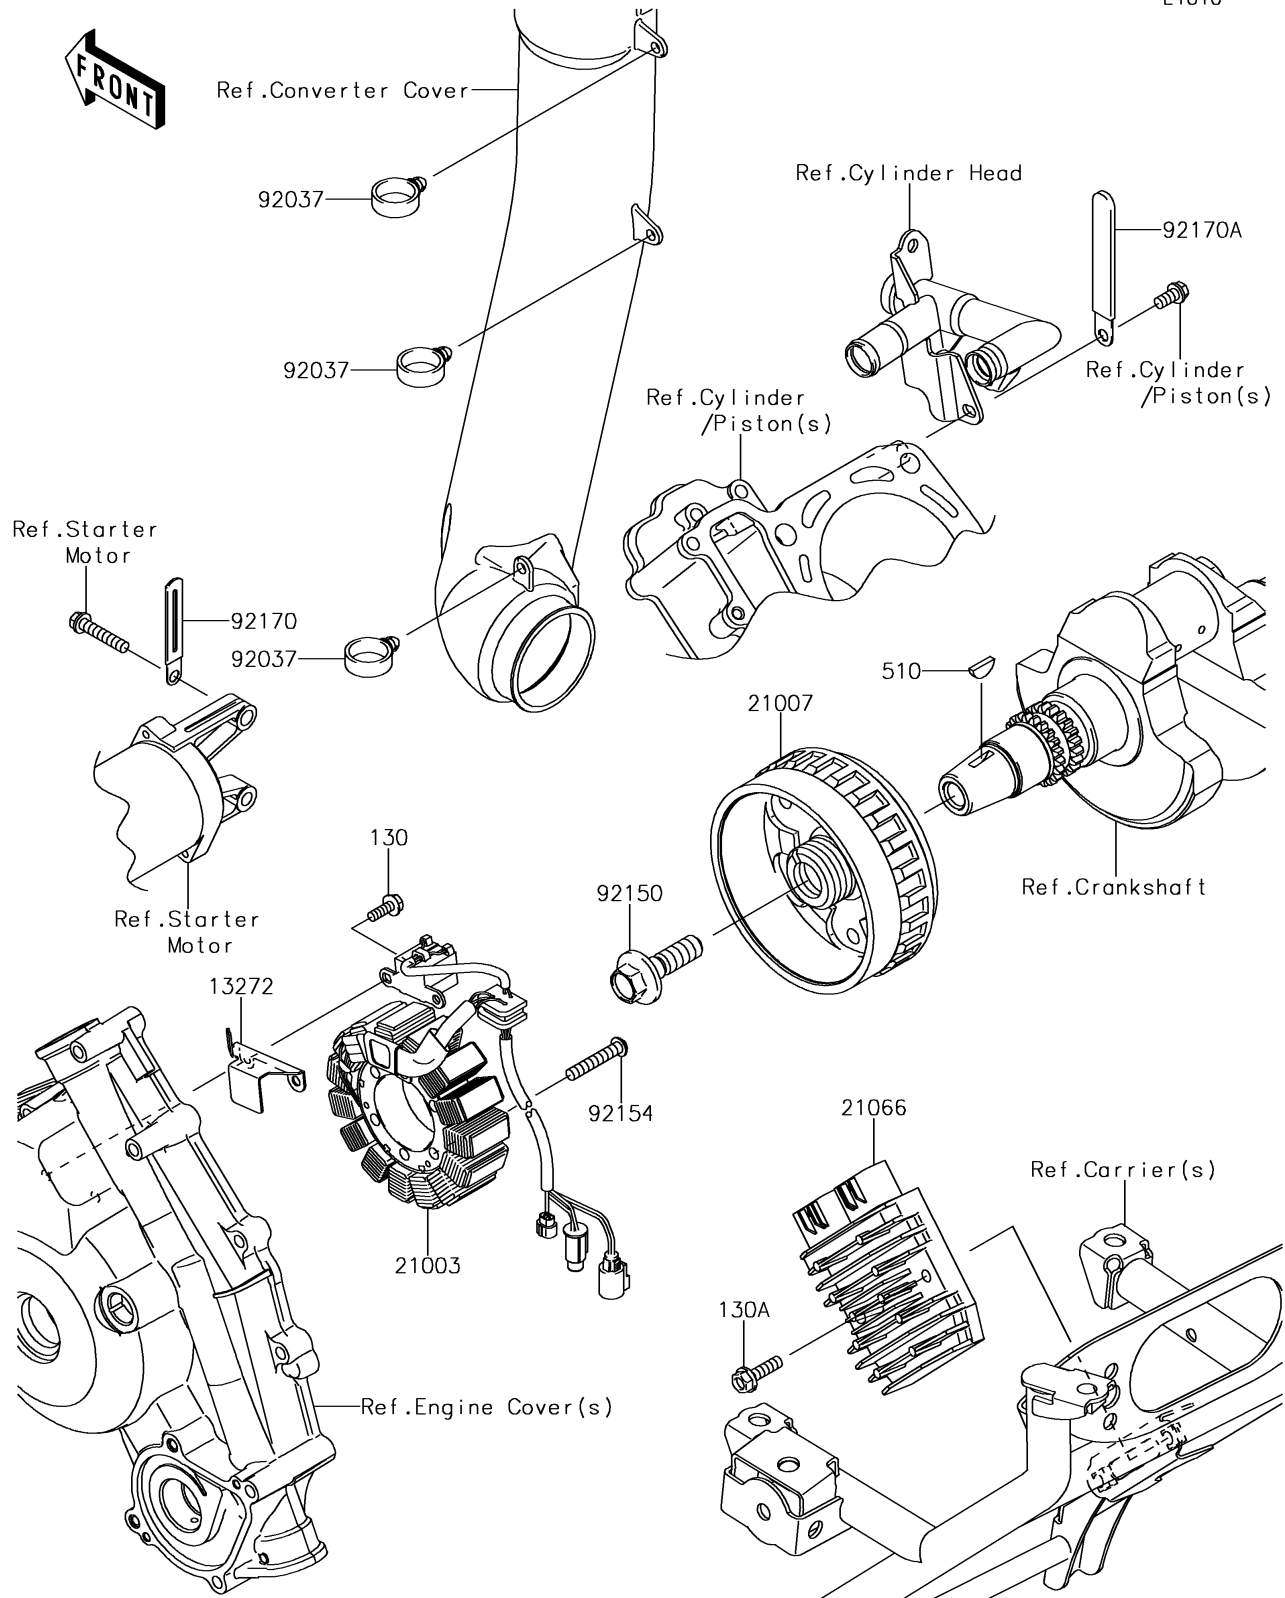

2016 BRUTE FORCE® 750 4x4i EPS CAMO

PARTS DIAGRAM

Generator

E1810

2016 BRUTE FORCE® 750 4x4i EPS CAMO

PARTS LIST

Generator

ITEM NAME	PART NUMBER	QUANTITY
-----------	-------------	----------
