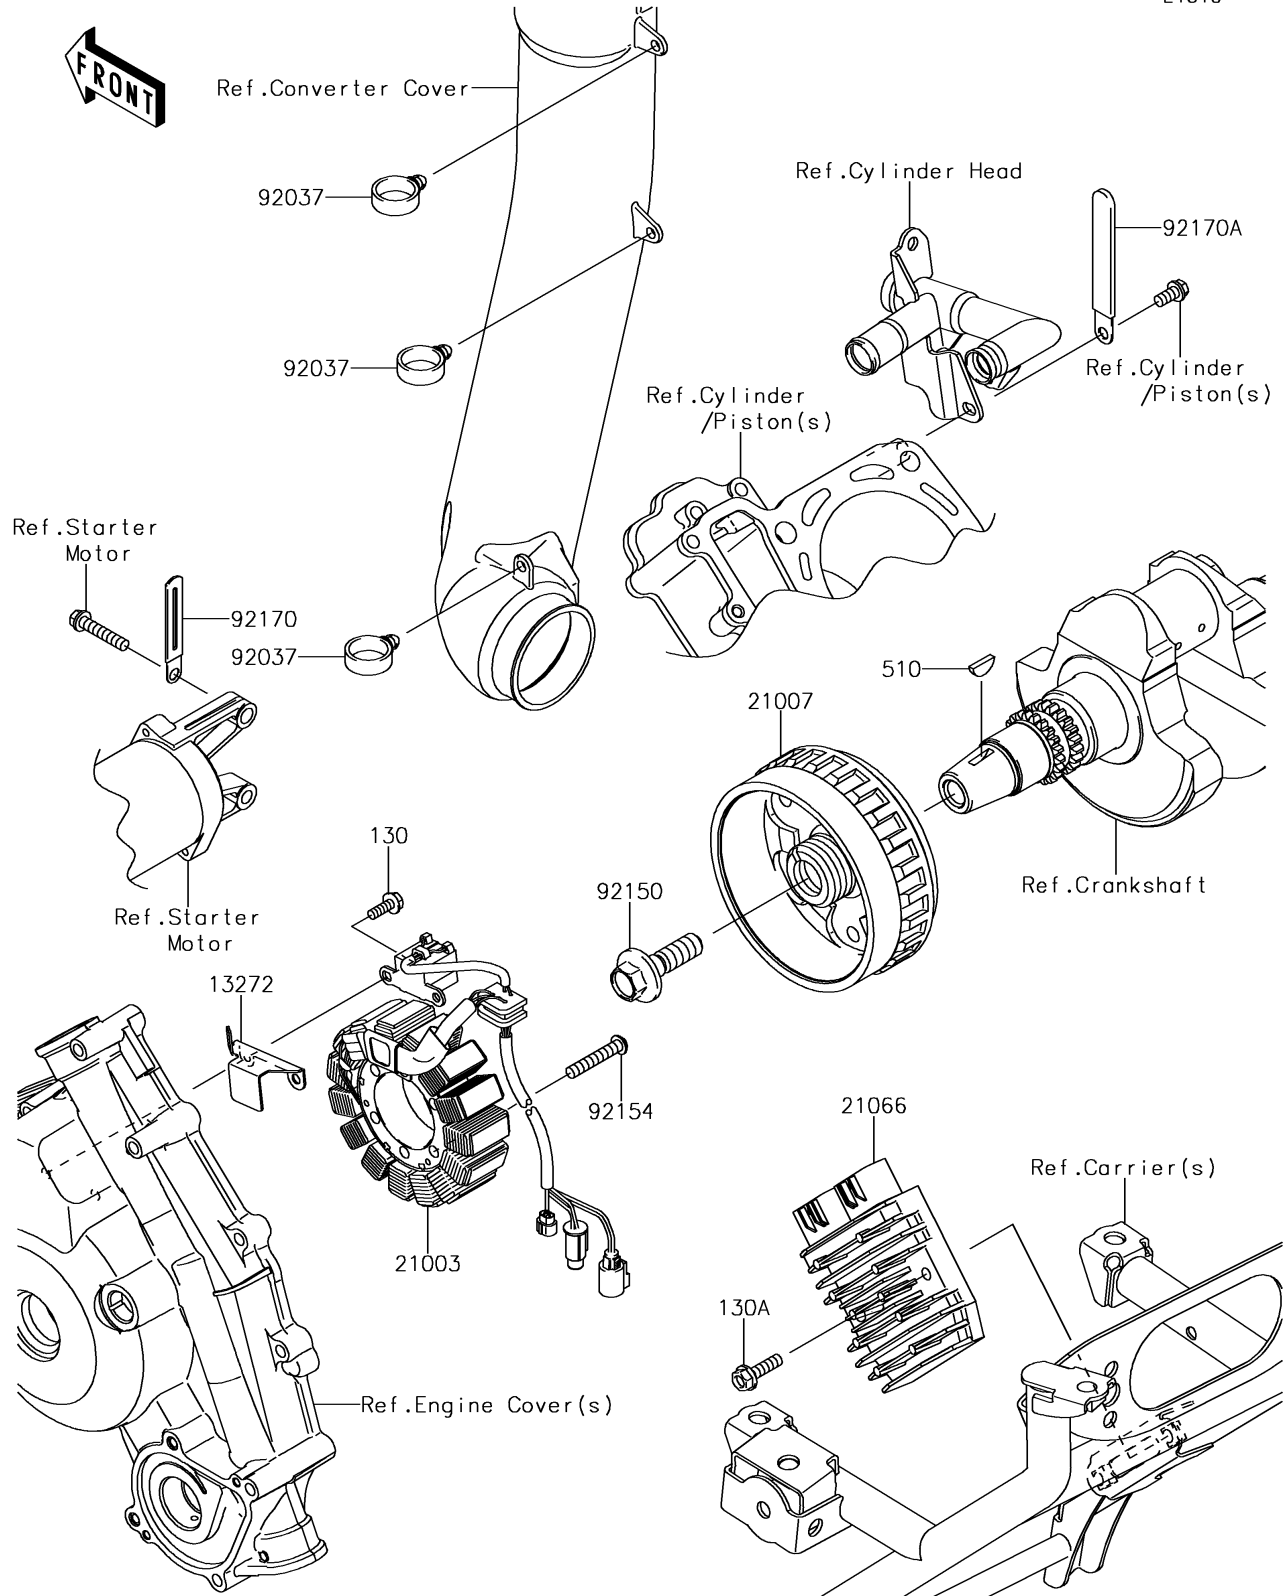

2017 BRUTE FORCE® 750 4x4i EPS CAMO

PARTS DIAGRAM

Generator

E1810

2017 BRUTE FORCE® 750 4x4i EPS CAMO

PARTS LIST

Generator

ITEM NAME	PART NUMBER	QUANTITY
-----------	-------------	----------
