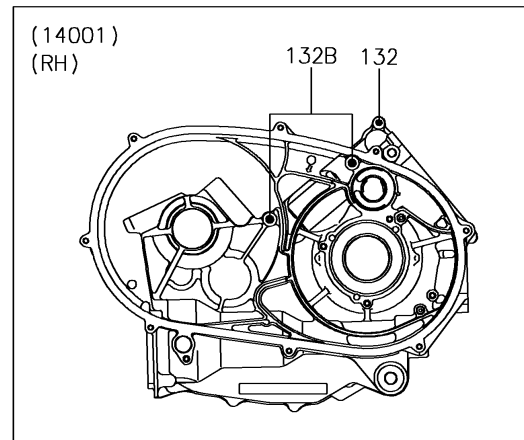

## PARTS DIAGRAM

# 2018 BRUTE FORCE® 750 4x4i EPS CAMO

## PARTS LIST

### Crankcase

ITEM NAME	PART NUMBER	QUANTITY
-----------	-------------	----------

---