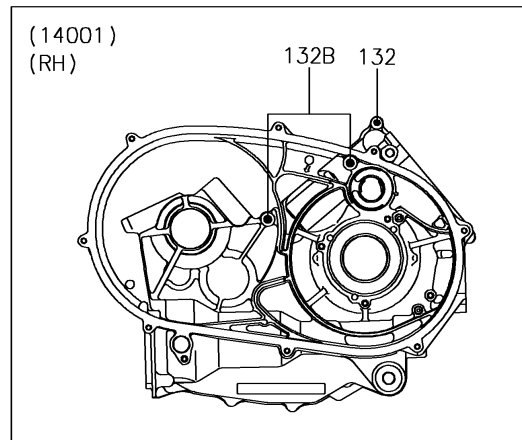

2017 BRUTE FORCE® 750 4x4i EPS CAMO

PARTS DIAGRAM

Crankcase

2017 BRUTE FORCE® 750 4x4i EPS CAMO

Kawasaki
Let the Good Times Roll®

PARTS LIST

Crankcase

| ITEM NAME | PART NUMBER | QUANTITY |
|-----------|-------------|----------|
|-----------|-------------|----------|
