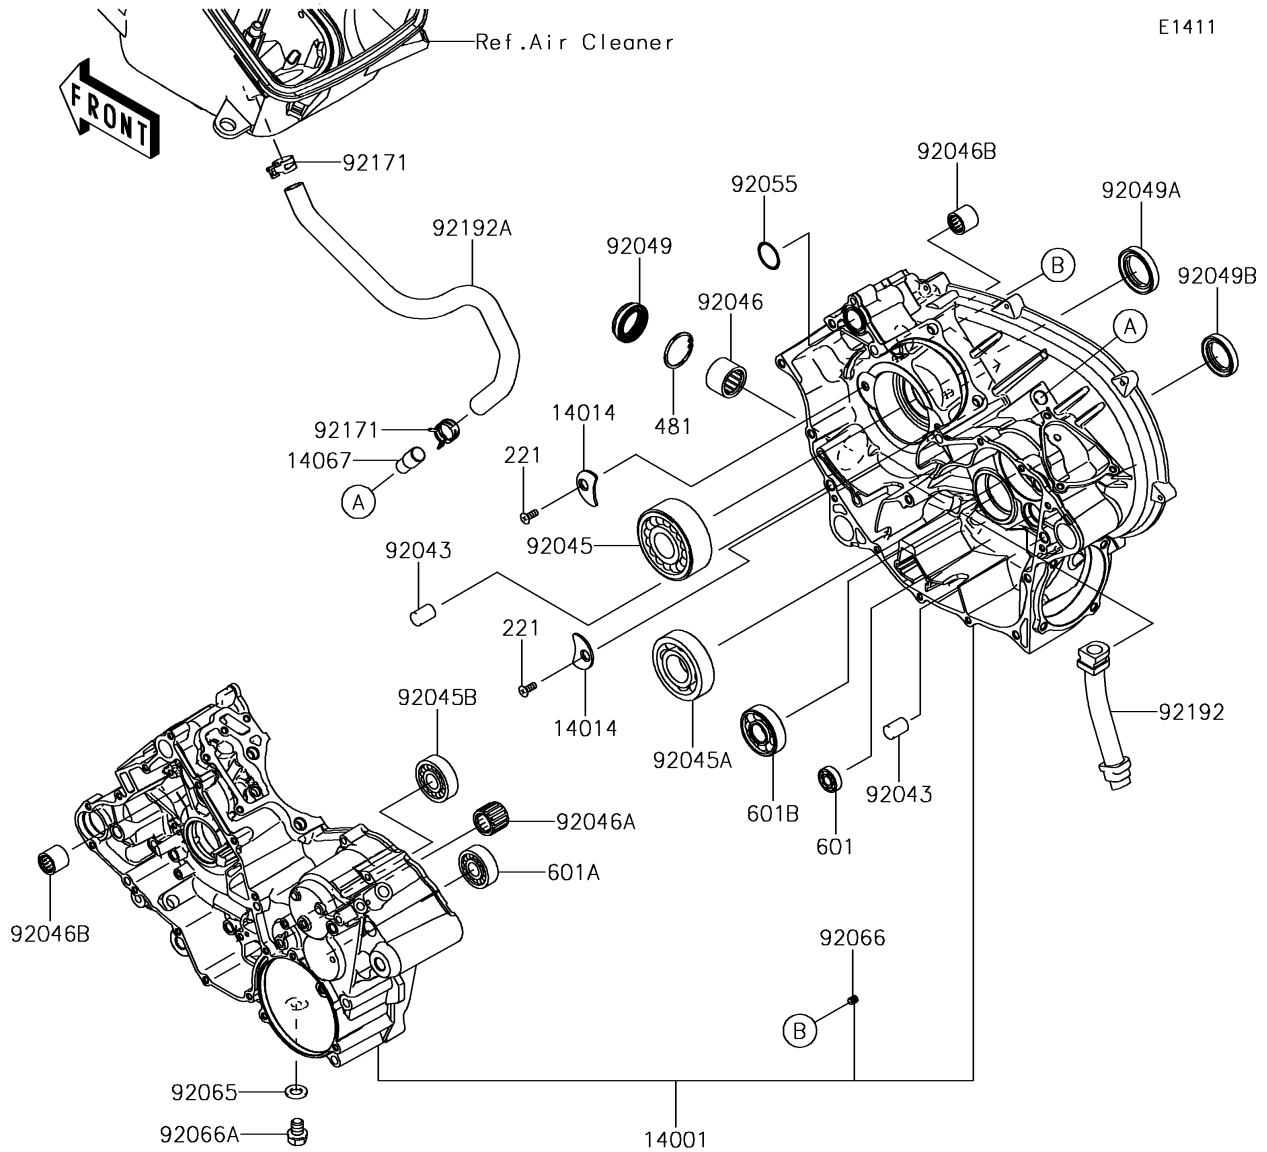

2017 BRUTE FORCE® 750 4x4i EPS CAMO

PARTS DIAGRAM

Crankcase

2017 BRUTE FORCE® 750 4x4i EPS CAMO

Kawasaki
Let the Good Times Roll®

PARTS LIST

Crankcase

| ITEM NAME | PART NUMBER | QUANTITY |
|-----------|-------------|----------|
|-----------|-------------|----------|
