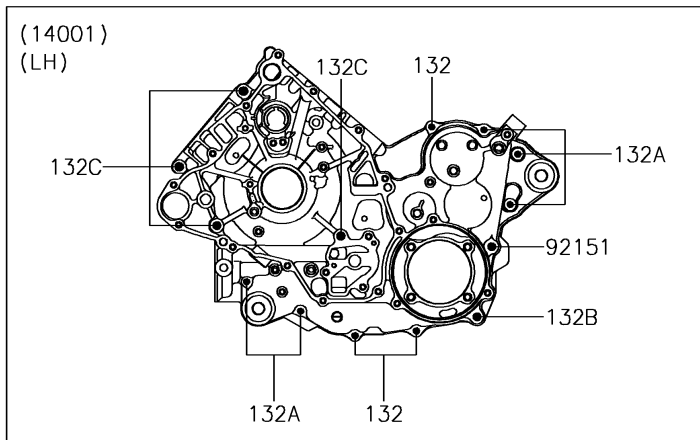

2017 BRUTE FORCE® 750 4x4i EPS CAMO

PARTS DIAGRAM

Crankcase

2017 BRUTE FORCE® 750 4x4i EPS CAMO

Kawasaki
Let the Good Times Roll®

PARTS LIST

Crankcase

| ITEM NAME | PART NUMBER | QUANTITY |
|-----------|-------------|----------|
|-----------|-------------|----------|
