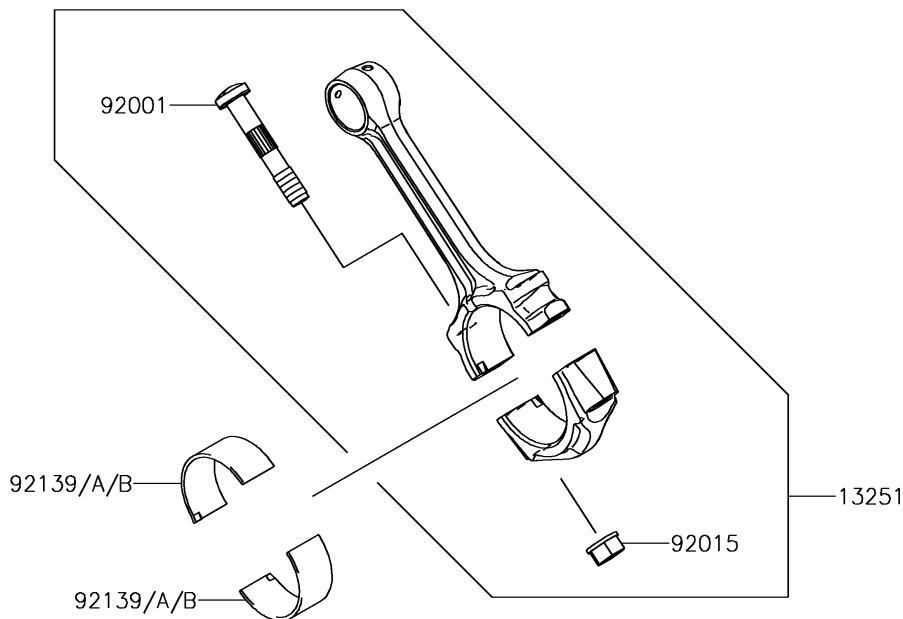

2017 BRUTE FORCE® 750 4x4i EPS CAMO

PARTS DIAGRAM

Crankshaft

E1321

2017 BRUTE FORCE® 750 4x4i EPS CAMO

PARTS LIST

Crankshaft

ITEM NAME	PART NUMBER	QUANTITY
-----------	-------------	----------
