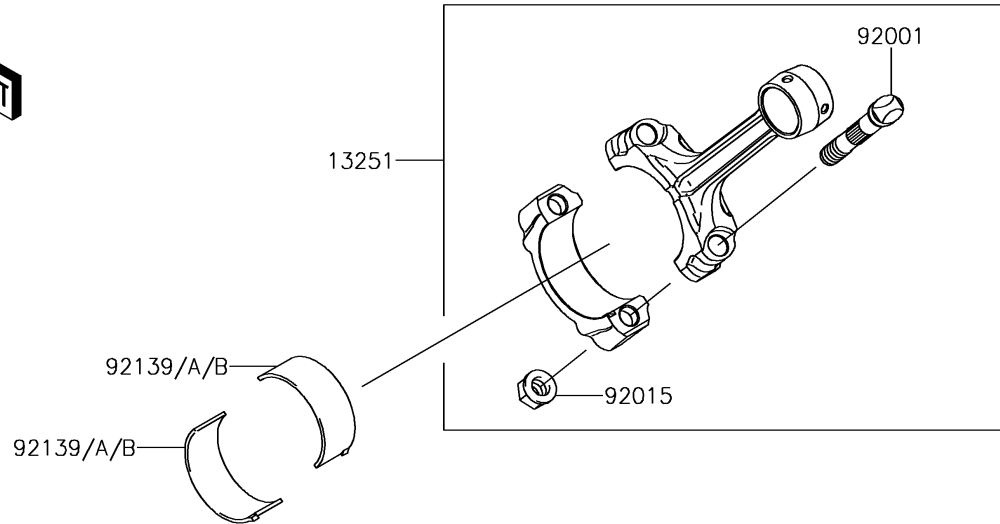

2017 BRUTE FORCE® 750 4x4i EPS CAMO

PARTS DIAGRAM

Crankshaft

E1321

2017 BRUTE FORCE® 750 4x4i EPS CAMO

PARTS LIST

Crankshaft

ITEM NAME	PART NUMBER	QUANTITY
-----------	-------------	----------
