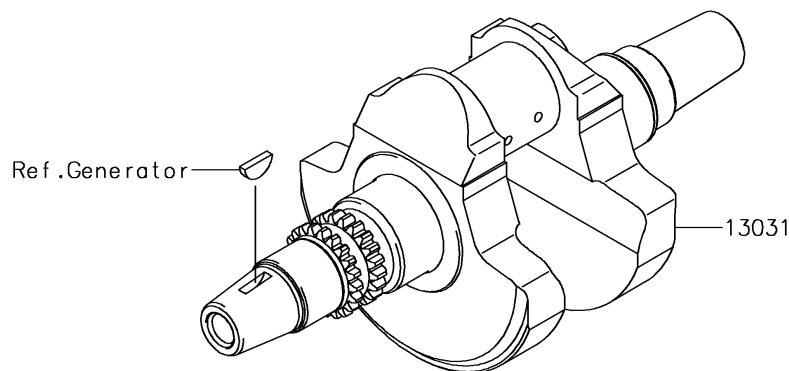

2017 BRUTE FORCE® 750 4x4i EPS CAMO

PARTS DIAGRAM

Crankshaft

E1321

2017 BRUTE FORCE® 750 4x4i EPS CAMO

PARTS LIST

Crankshaft

ITEM NAME	PART NUMBER	QUANTITY
-----------	-------------	----------
