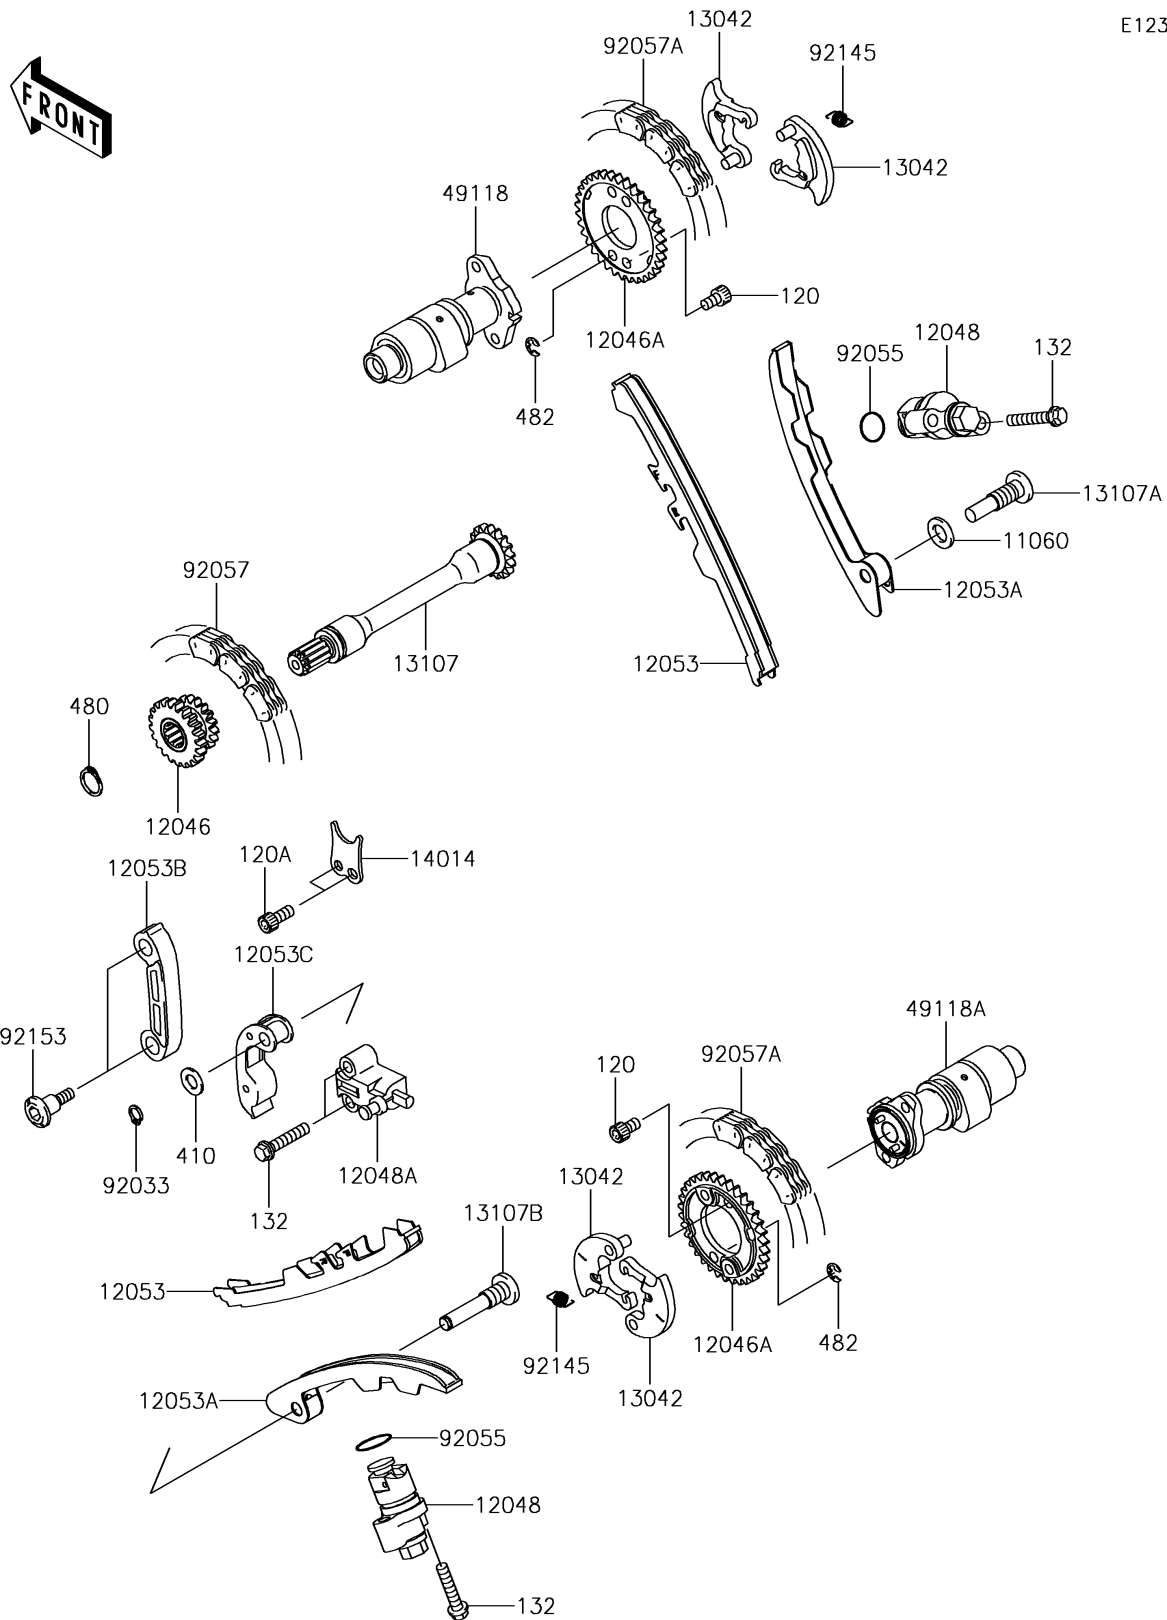

2016 BRUTE FORCE® 750 4x4i EPS CAMO

PARTS DIAGRAM

Camshaft(s)/Tensioner

2016 BRUTE FORCE® 750 4x4i EPS CAMO

PARTS LIST

Camshaft(s)/Tensioner

ITEM NAME	PART NUMBER	QUANTITY
-----------	-------------	----------
