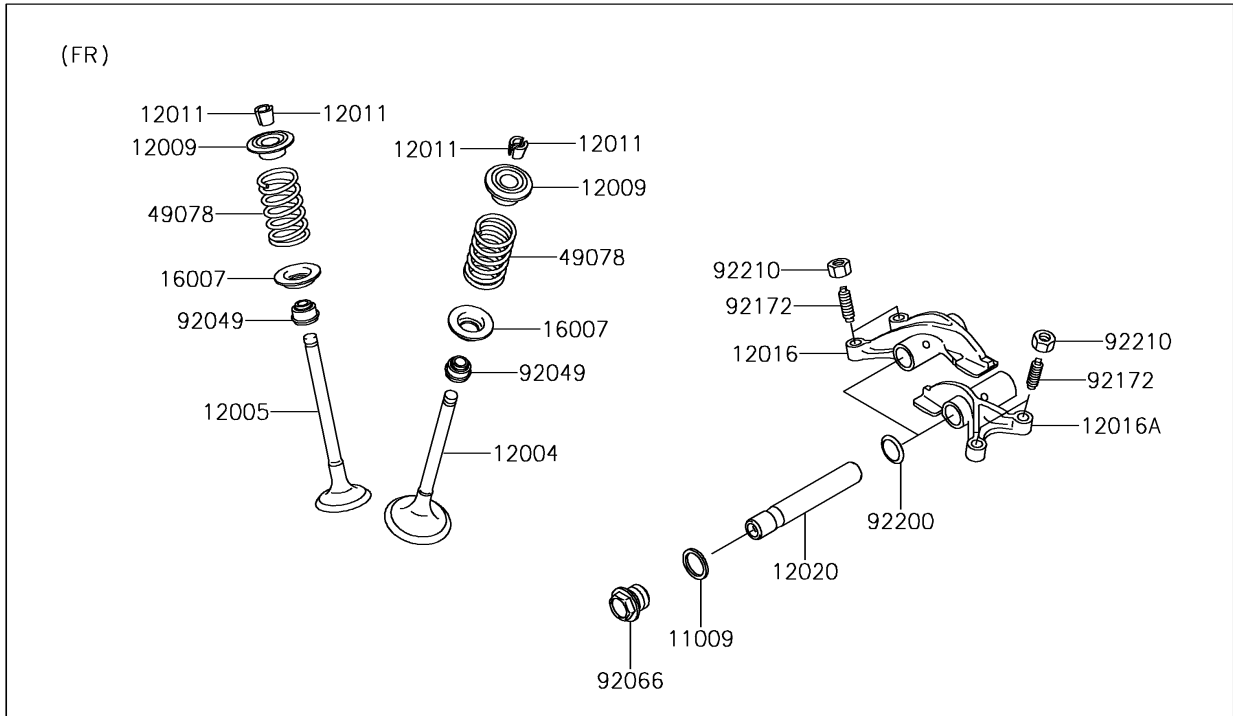

2018 BRUTE FORCE® 750 4x4i EPS CAMO

PARTS DIAGRAM

Valve(s)

E1210

2018 BRUTE FORCE® 750 4x4i EPS CAMO

PARTS LIST

Valve(s)

ITEM NAME	PART NUMBER	QUANTITY
-----------	-------------	----------
