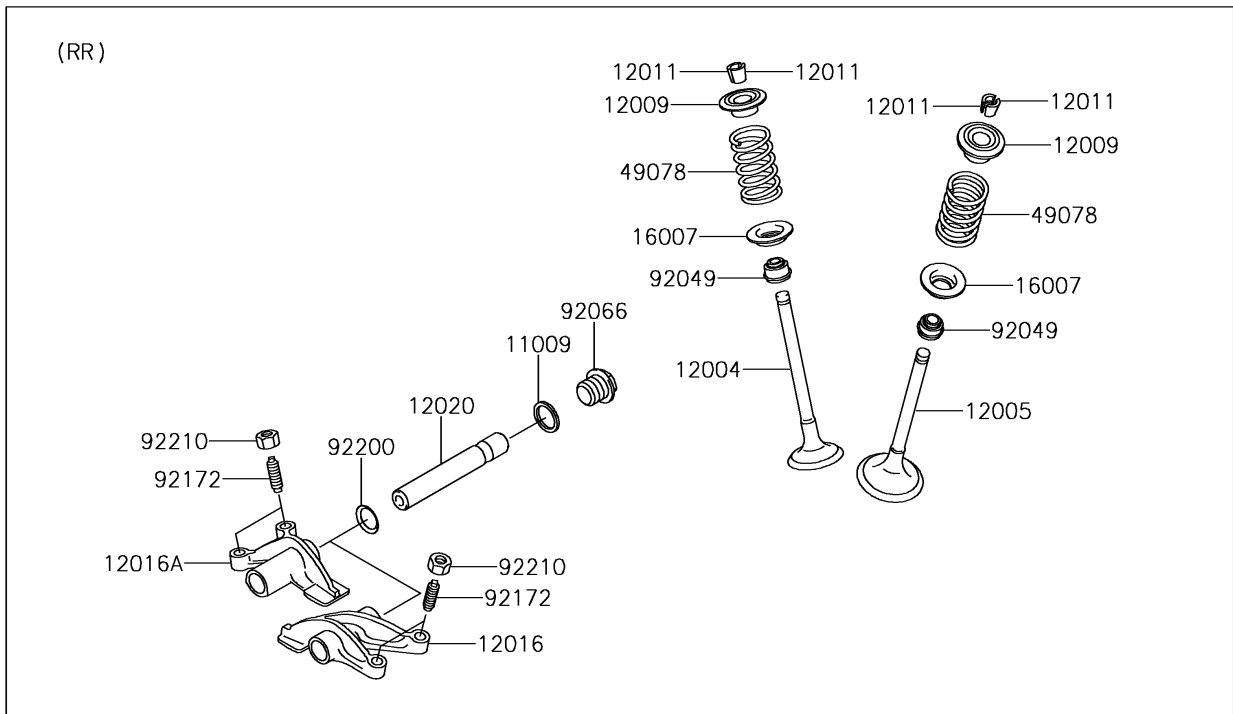

2018 BRUTE FORCE® 750 4x4i EPS CAMO

PARTS DIAGRAM

Valve(s)

E1210

2018 BRUTE FORCE® 750 4x4i EPS CAMO

PARTS LIST

Valve(s)

ITEM NAME	PART NUMBER	QUANTITY
-----------	-------------	----------
