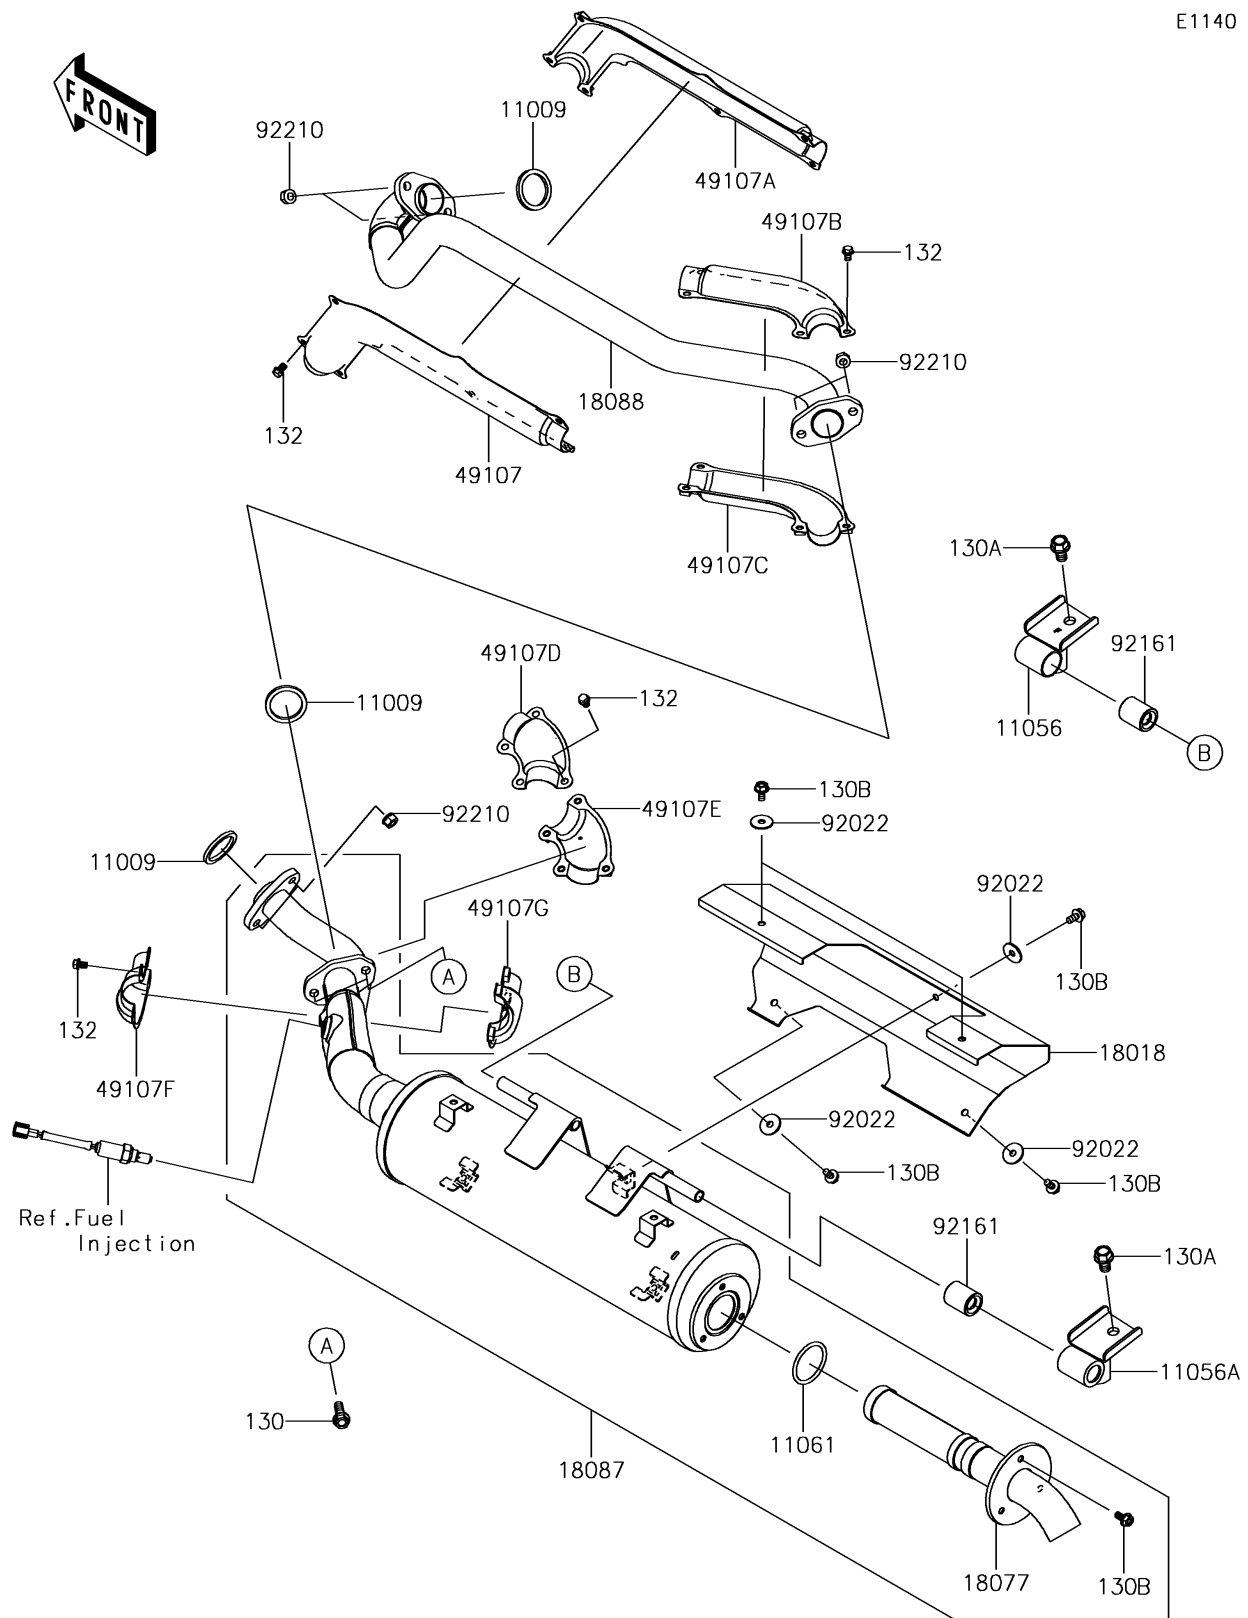

2016 BRUTE FORCE® 750 4x4i EPS CAMO

PARTS DIAGRAM

Muffler(s)

E1140

2016 BRUTE FORCE® 750 4x4i EPS CAMO

PARTS LIST

Muffler(s)

ITEM NAME

PART NUMBER

QUANTITY
