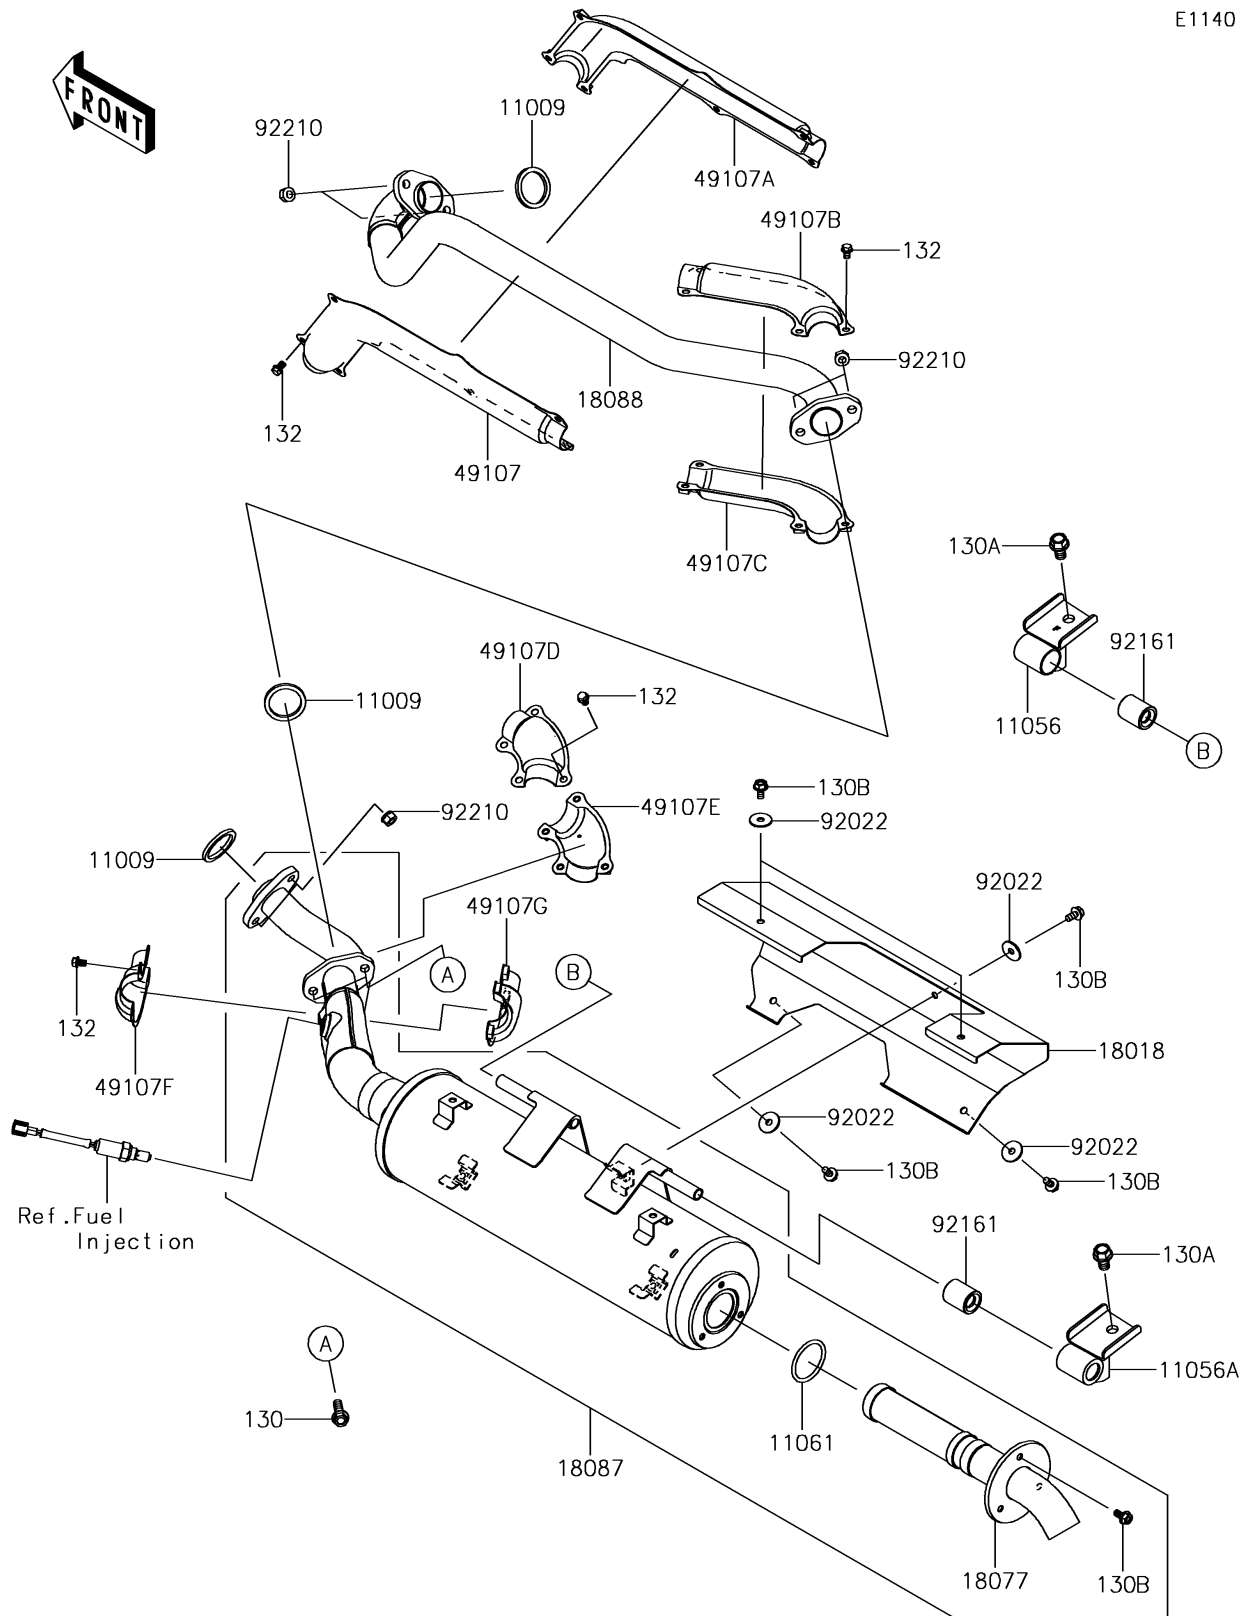

2015 BRUTE FORCE® 750 4x4i EPS CAMO

PARTS DIAGRAM

Muffler(s)

E1140

2015 BRUTE FORCE® 750 4x4i EPS CAMO

PARTS LIST

Muffler(s)

ITEM NAME

PART NUMBER

QUANTITY
