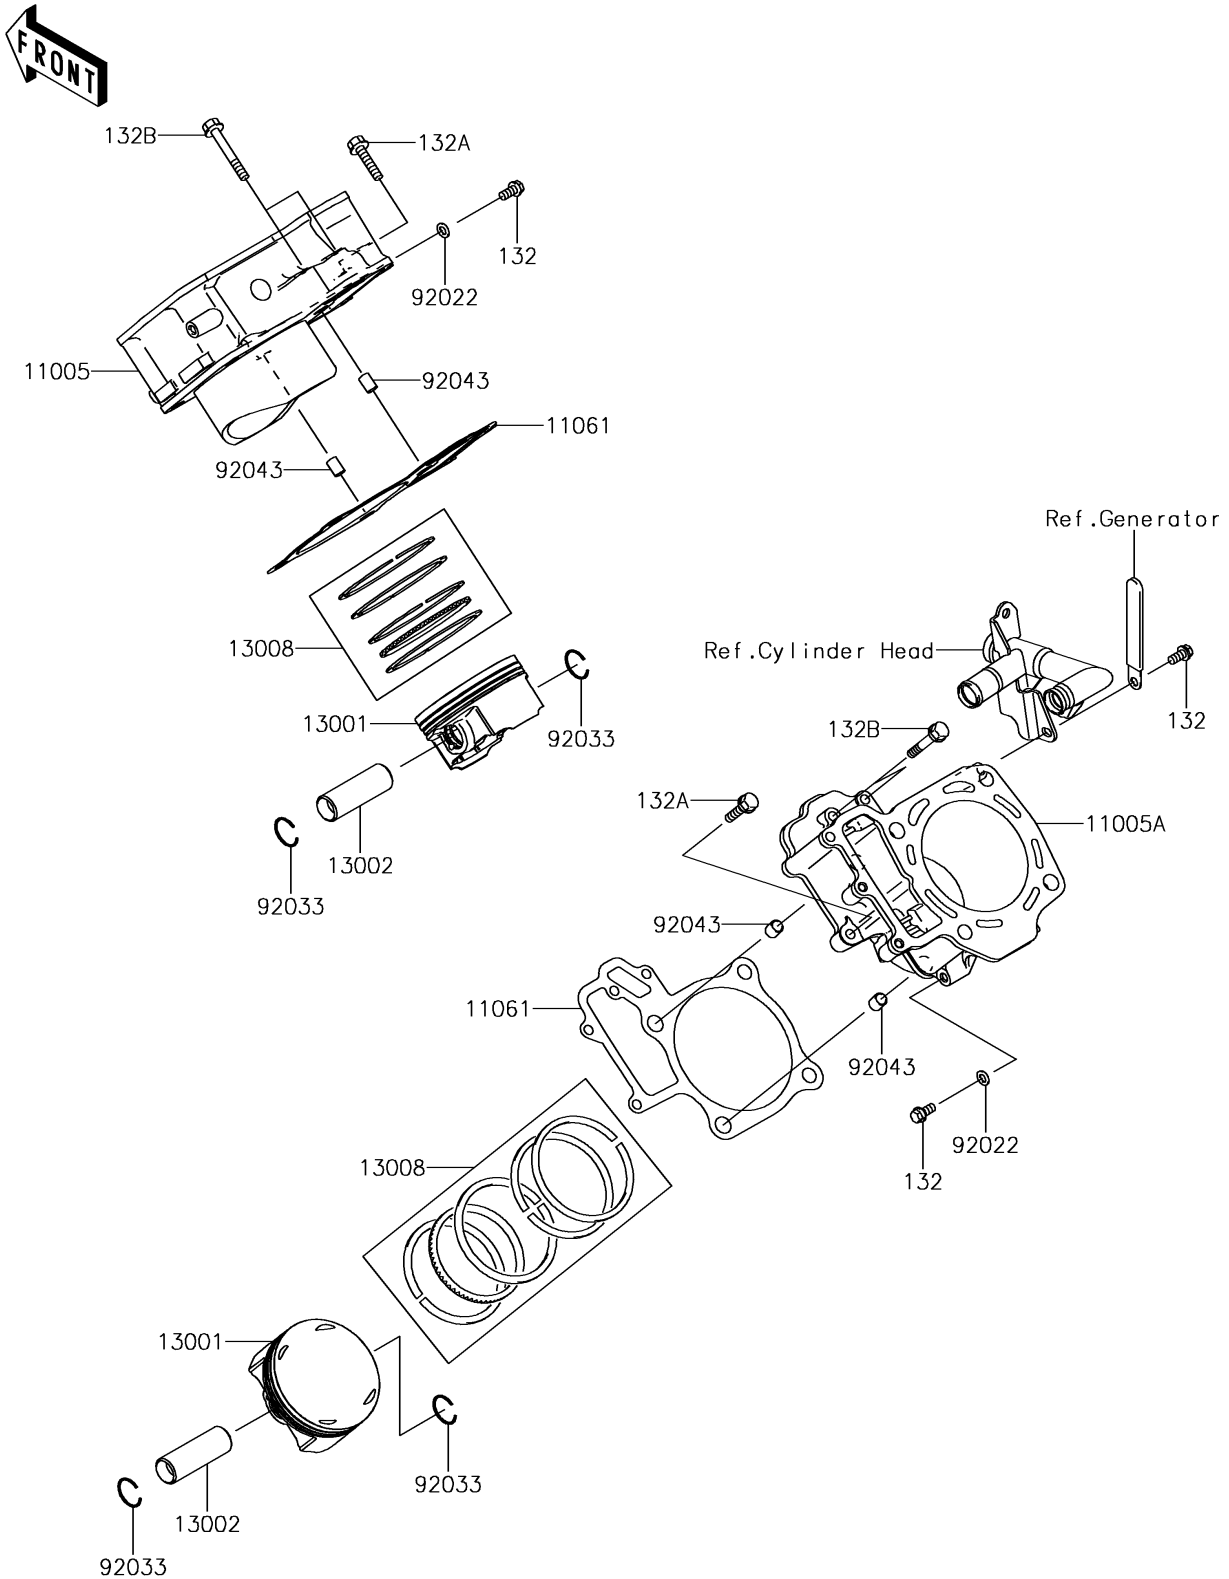

2018 BRUTE FORCE® 750 4x4i EPS CAMO

PARTS DIAGRAM

Cylinder/Piston(s)

E1120

2018 BRUTE FORCE® 750 4x4i EPS CAMO

PARTS LIST

Cylinder/Piston(s)

ITEM NAME	PART NUMBER	QUANTITY
-----------	-------------	----------
