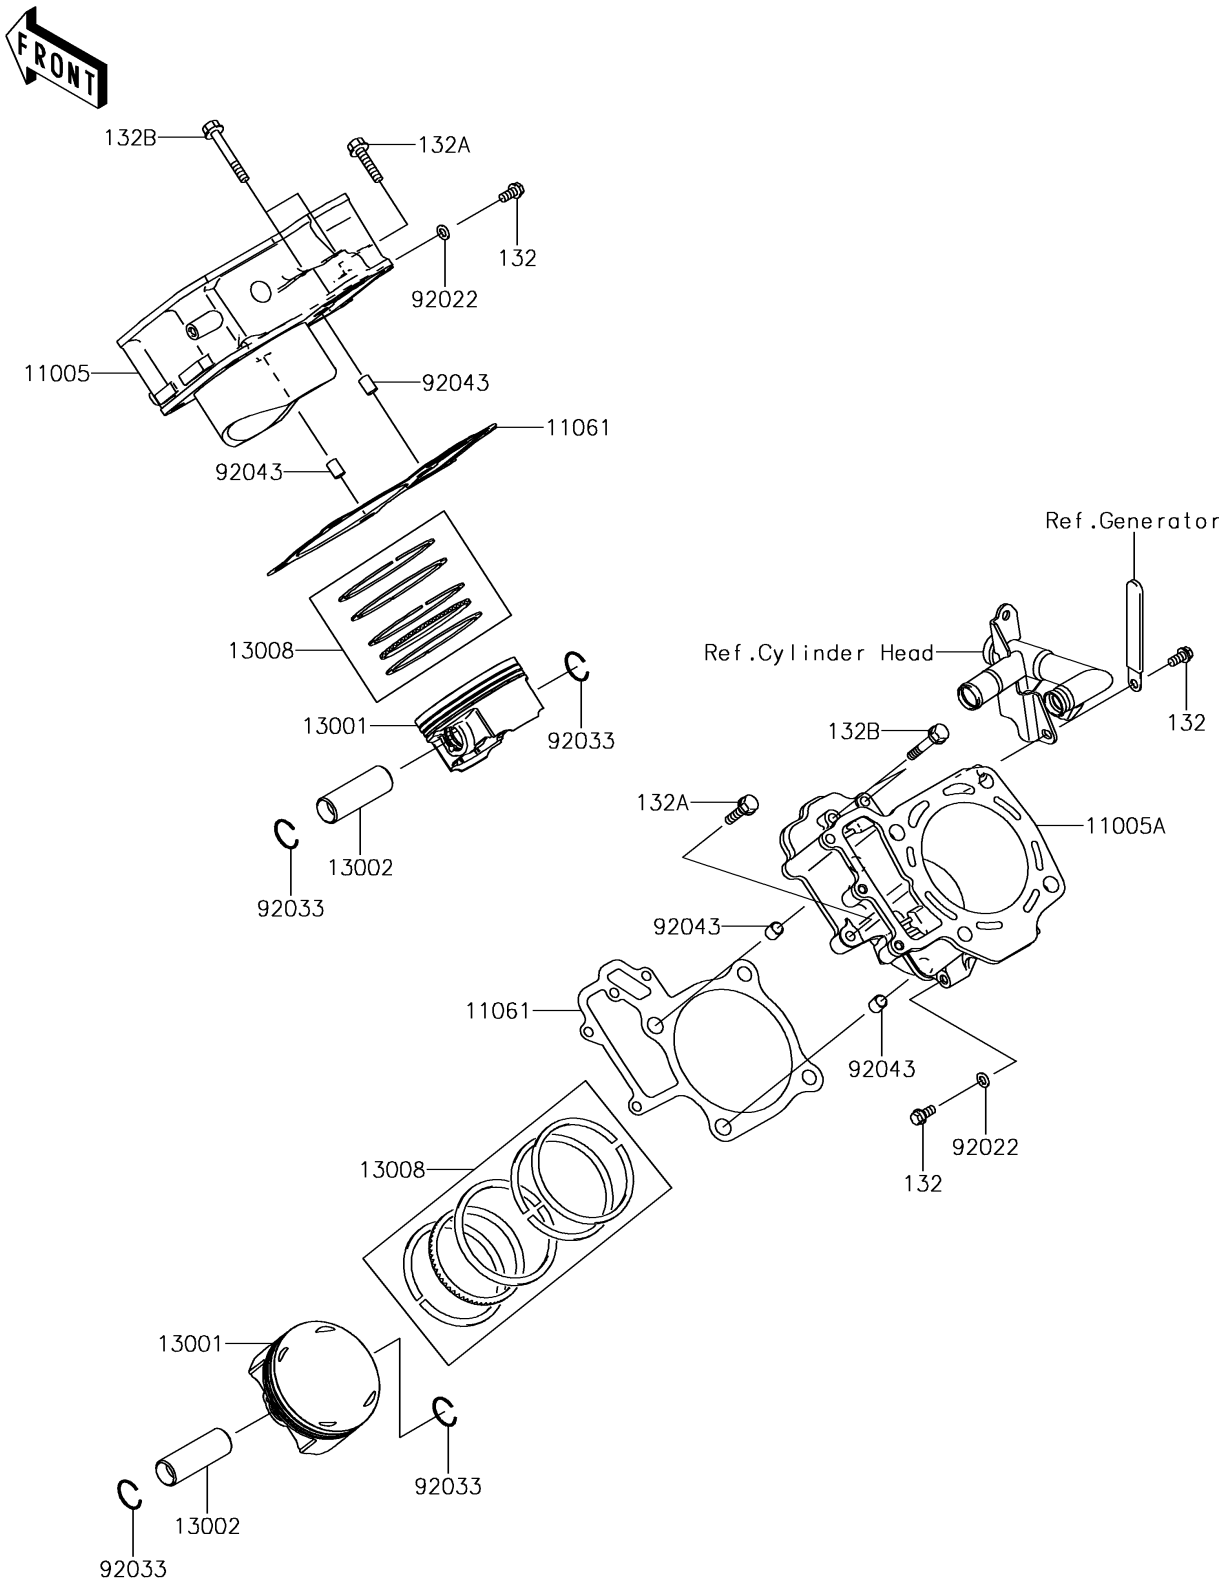

2016 BRUTE FORCE® 750 4x4i EPS CAMO

PARTS DIAGRAM

Cylinder/Piston(s)

E1120

2016 BRUTE FORCE® 750 4x4i EPS CAMO

PARTS LIST

Cylinder/Piston(s)

| ITEM NAME | PART NUMBER | QUANTITY |
|-----------|-------------|----------|
|-----------|-------------|----------|
