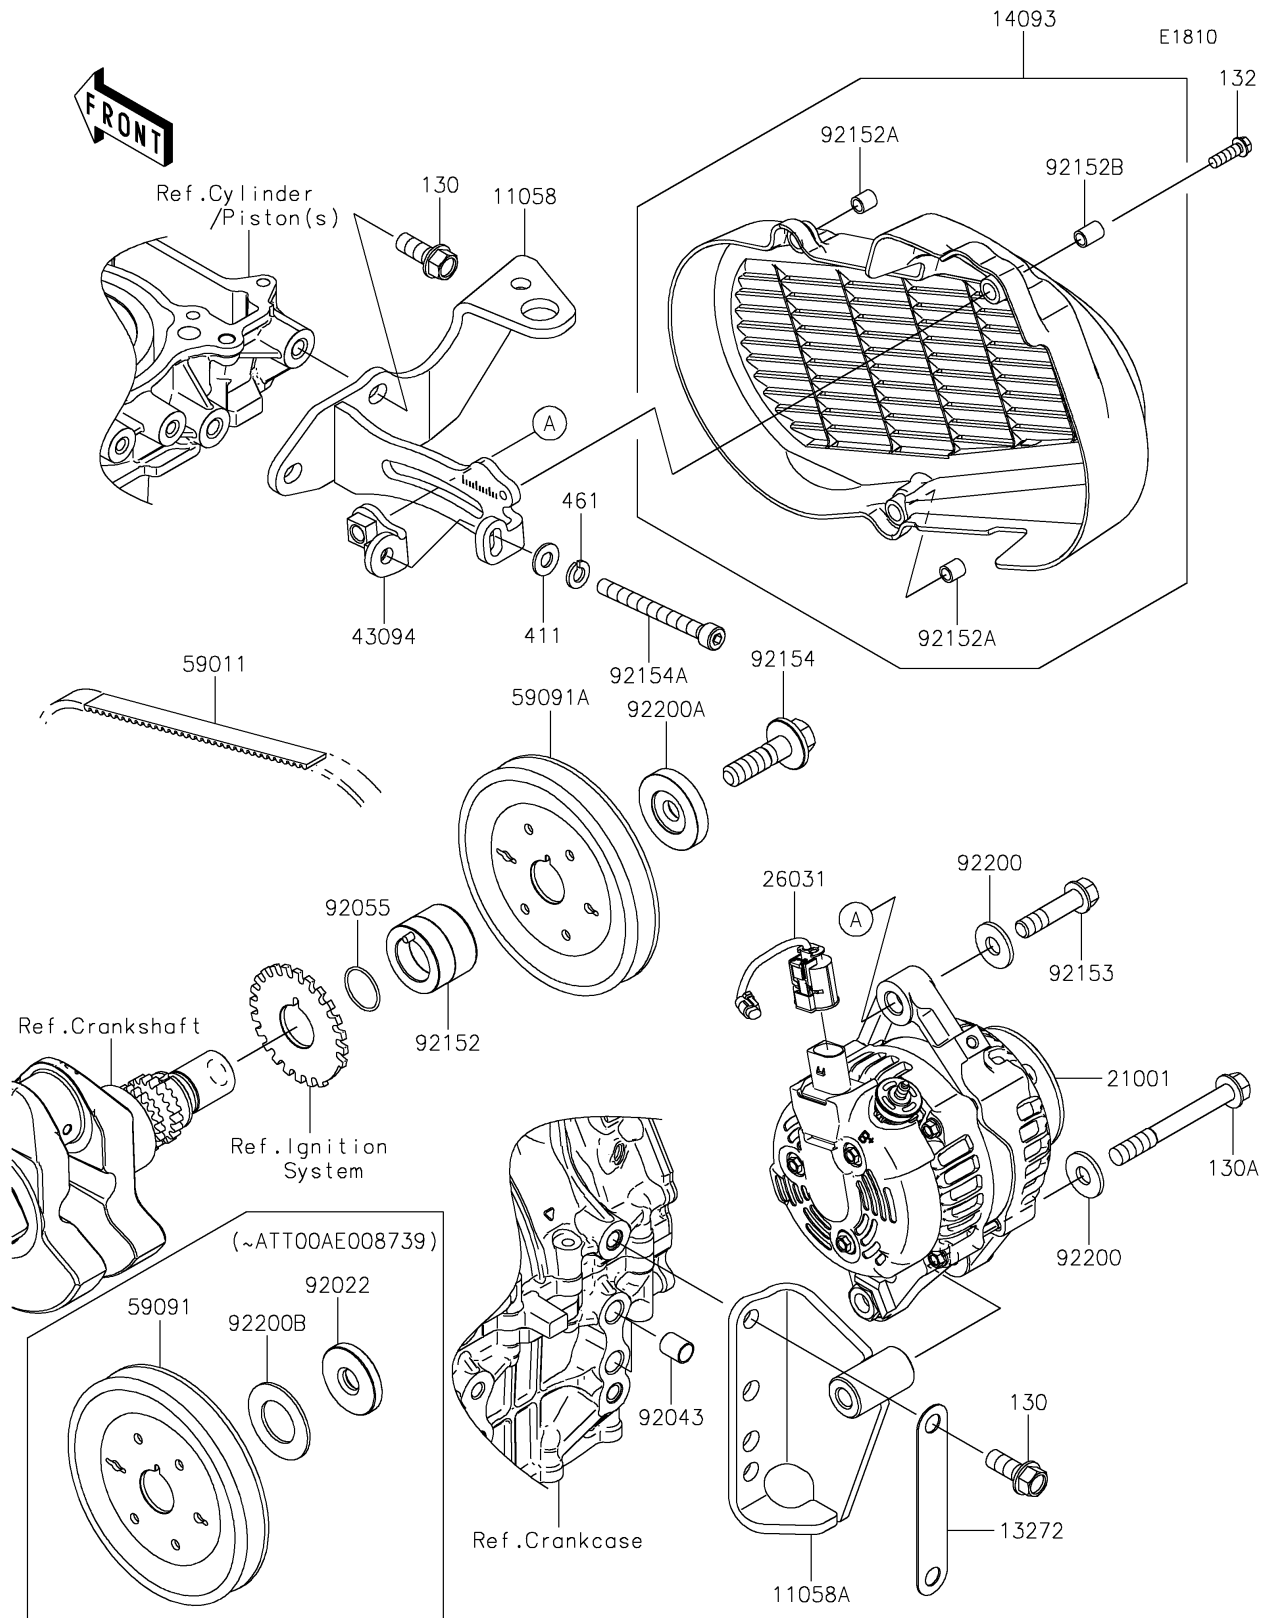

2026 MULE PRO-FXT™ 1000 PLATINUM RANCH EDITION

PARTS DIAGRAM

Generator

2026 MULE PRO-FXT™ 1000 PLATINUM RANCH EDITION

PARTS LIST Generator

ITEM NAME	PART NUMBER	QUANTITY
-----------	-------------	----------
