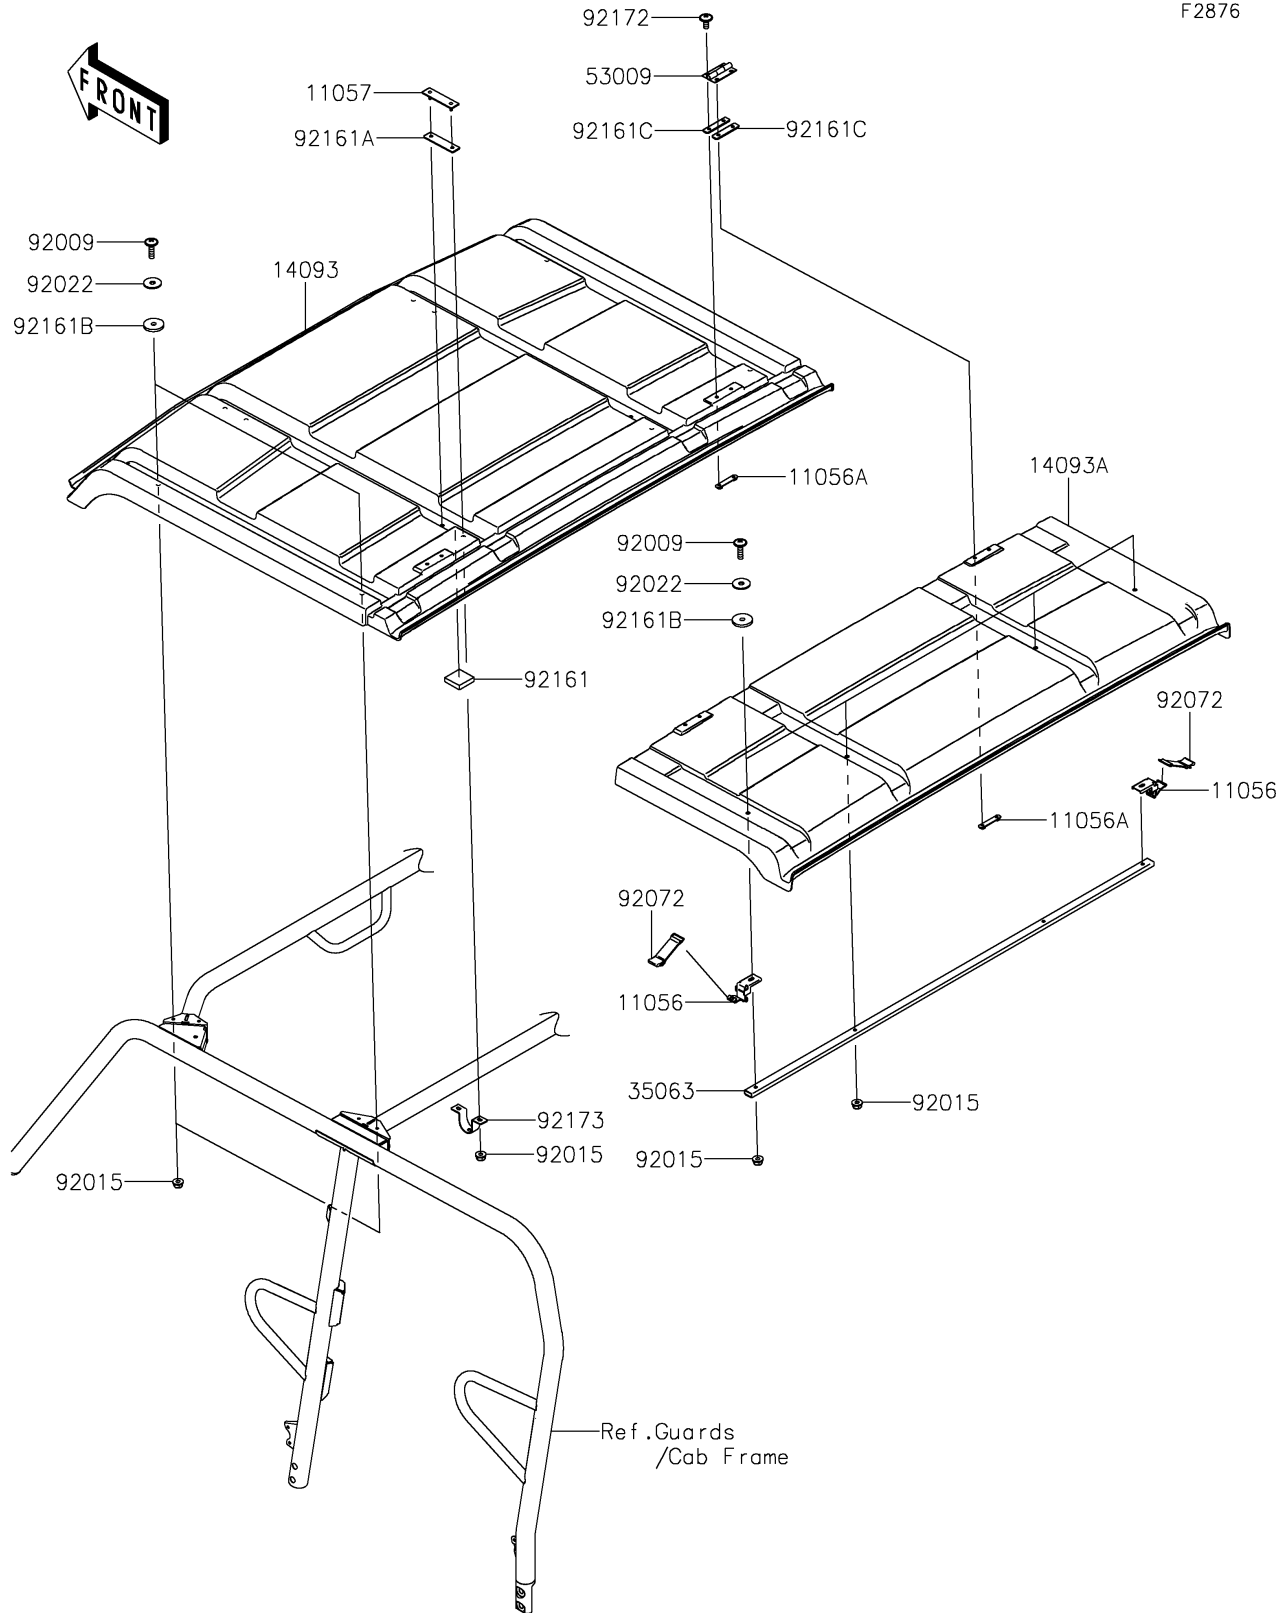

2026 MULE PRO-FXT™ 1000 LE CAMO

PARTS DIAGRAM

Sun Top

F2876

2026 MULE PRO-FXT™ 1000 LE CAMO

PARTS LIST

Sun Top

ITEM NAME	PART NUMBER	QUANTITY
-----------	-------------	----------
