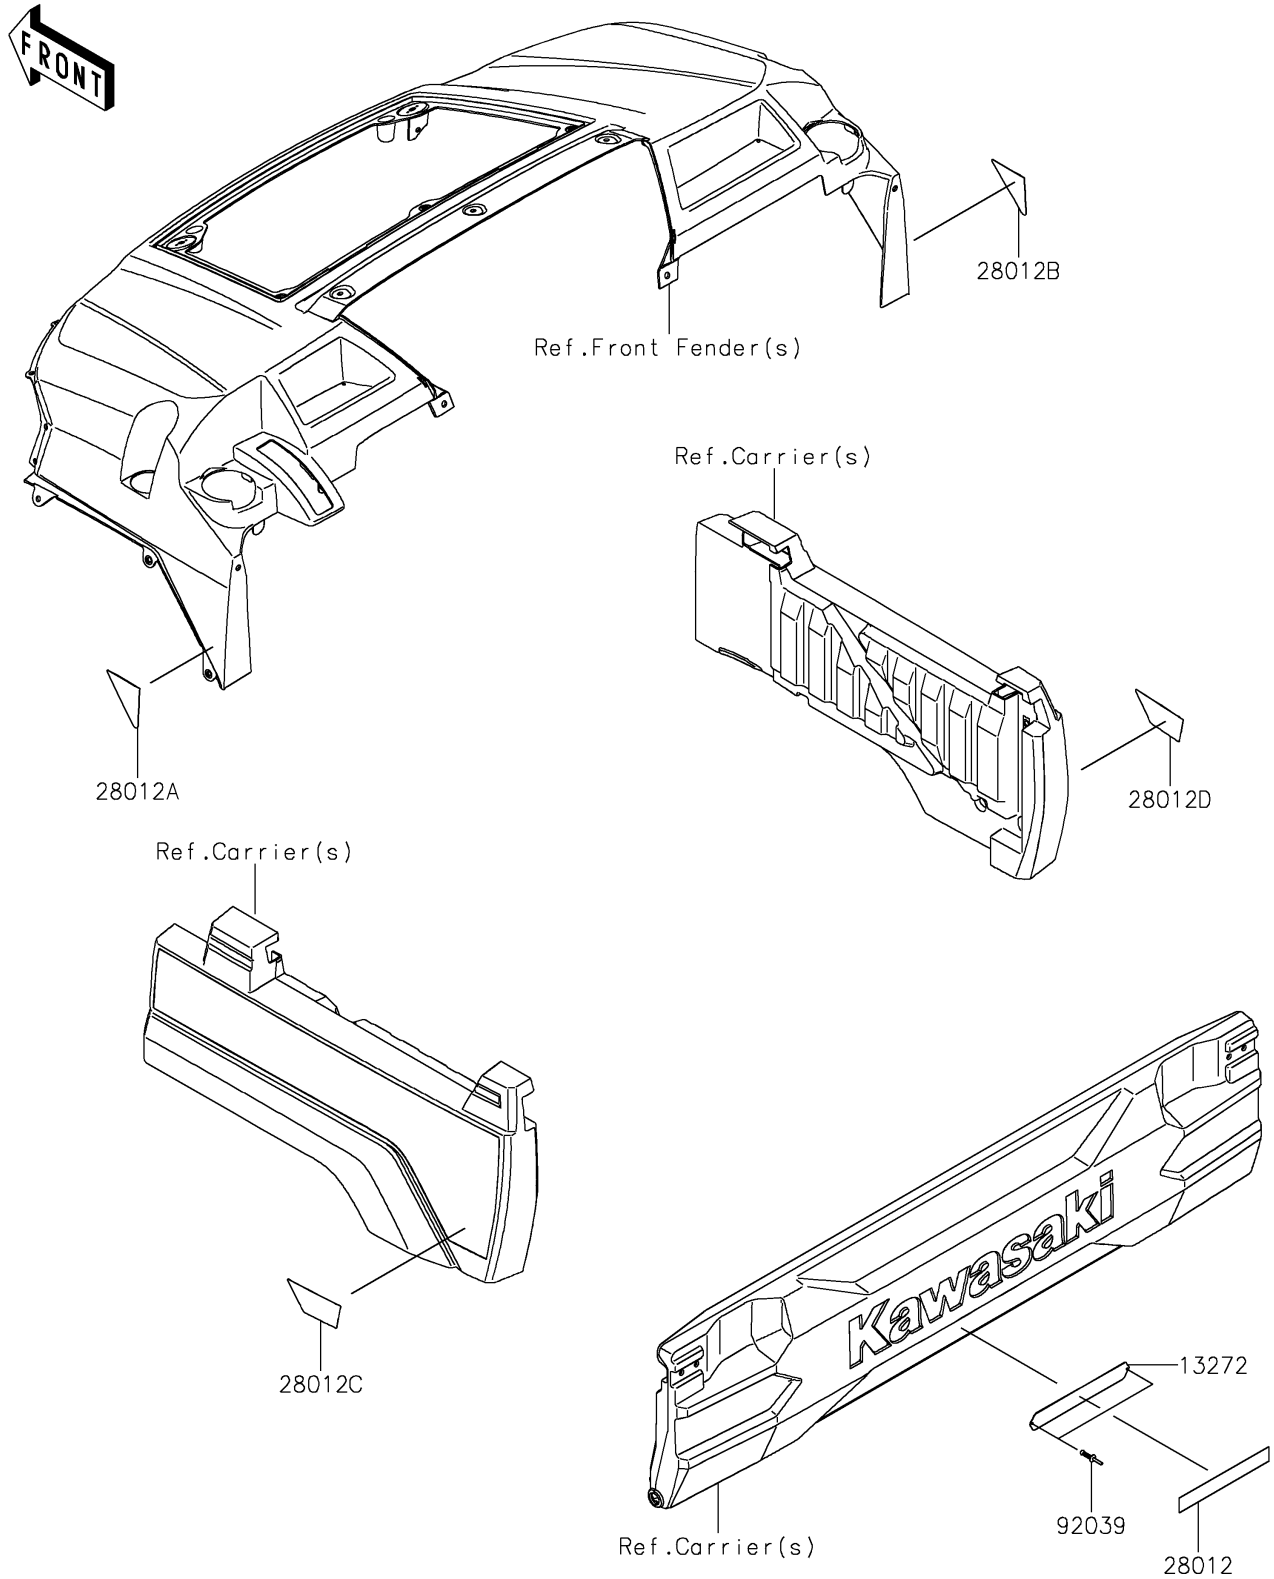

2026 MULE PRO-FXT™ 1000 LE CAMO

PARTS DIAGRAM

Reflectors(BTFNN/BTFNL)

F2790

2026 MULE PRO-FXT™ 1000 LE CAMO

PARTS LIST

Reflectors(BTFNN/BTFNL)

ITEM NAME

PART NUMBER

QUANTITY
