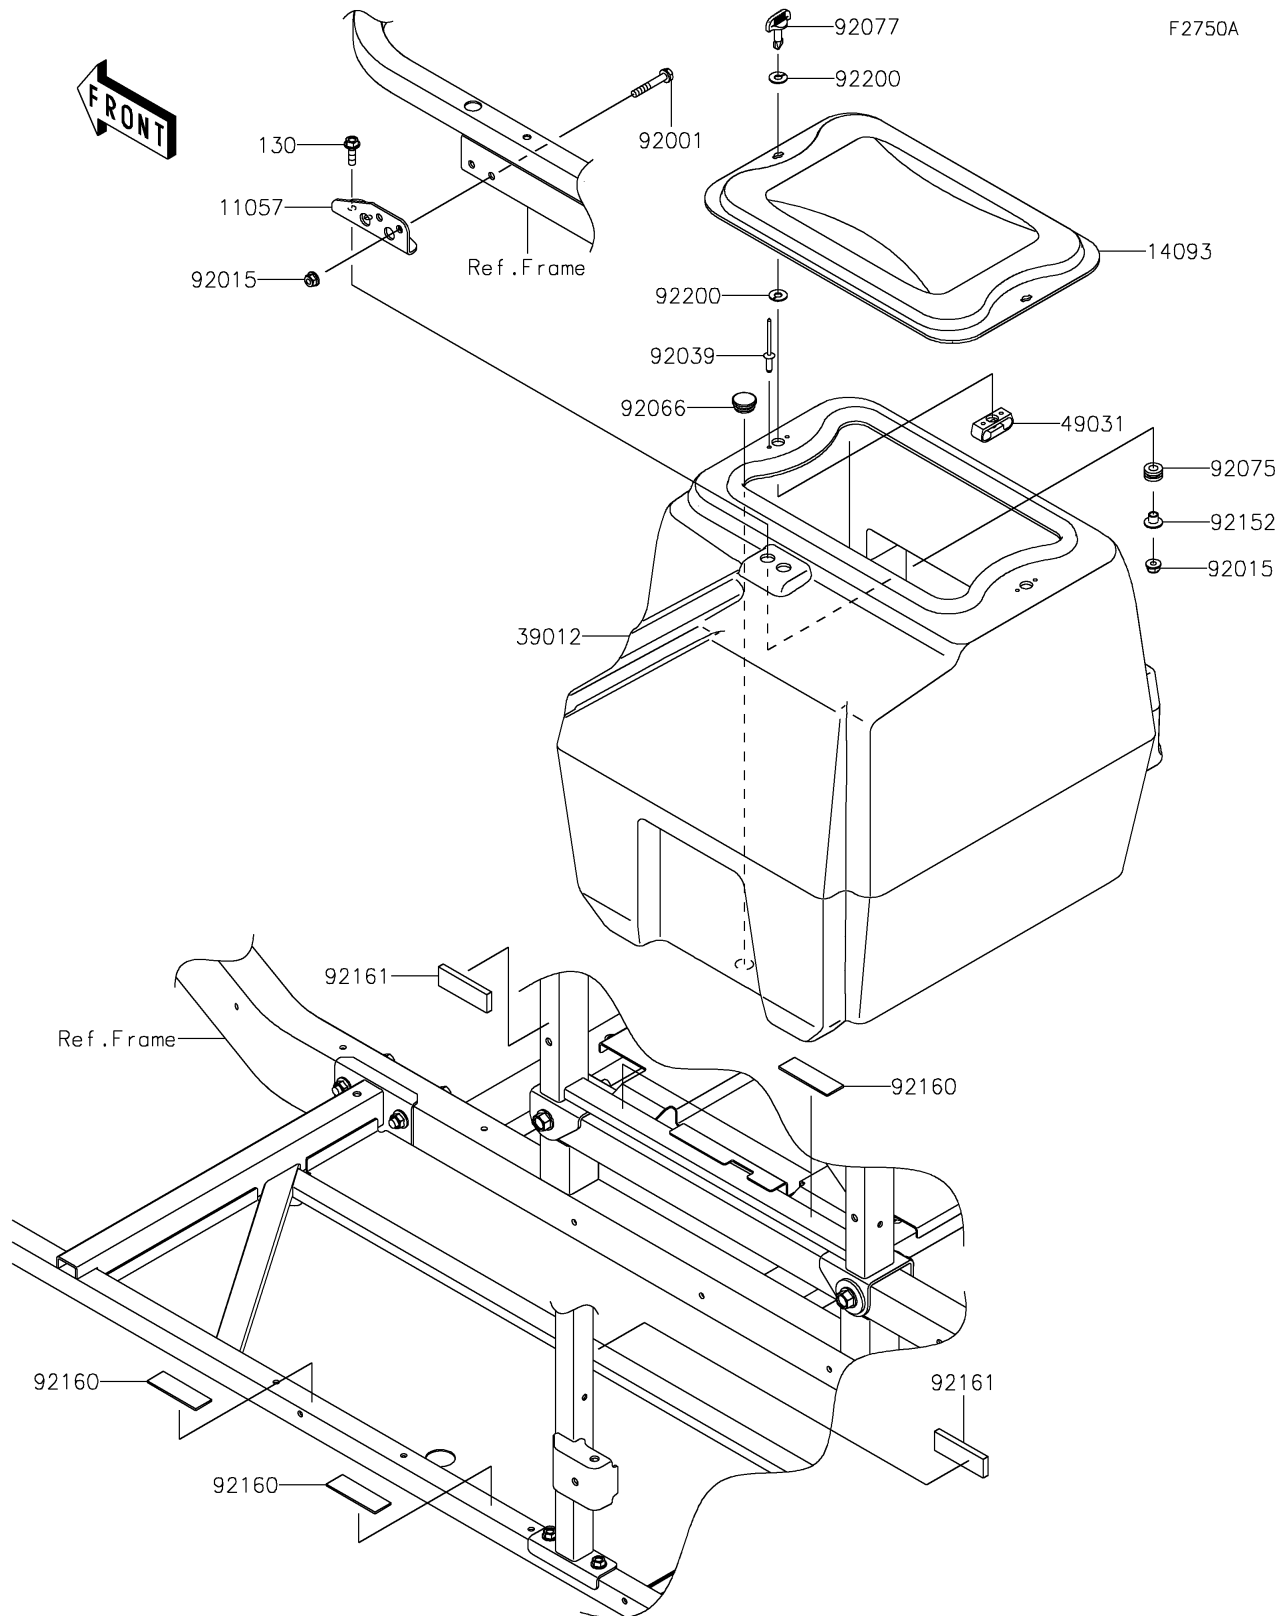

2026 MULE PRO-FXT™ 1000 LE CAMO

PARTS DIAGRAM Other(BTFNN/BTFNL)

2026 MULE PRO-FXT™ 1000 LE CAMO

PARTS LIST

Other(BTFNN/BTFNL)

ITEM NAME

PART NUMBER

QUANTITY
