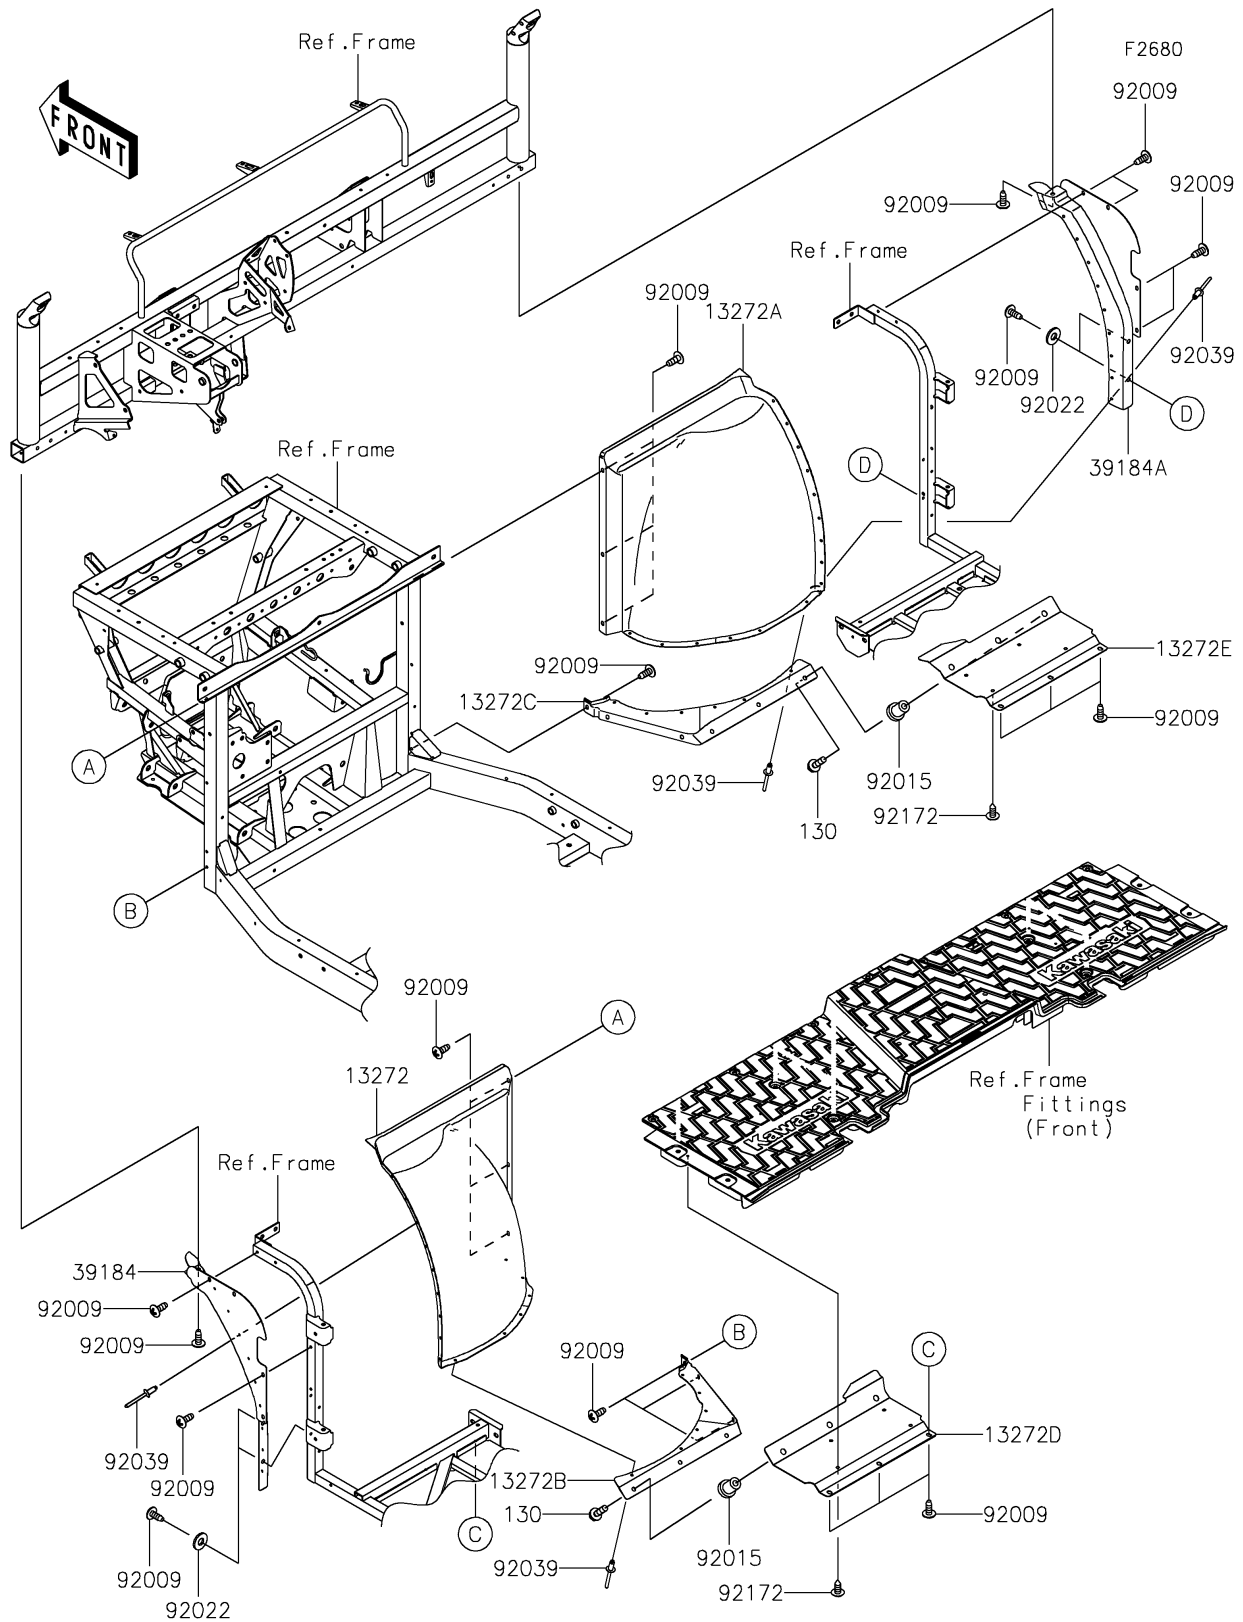

2026 MULE PRO-FXT™ 1000 LE CAMO

PARTS DIAGRAM

Guard(s)

2026 MULE PRO-FXT™ 1000 LE CAMO

PARTS LIST

Guard(s)

ITEM NAME	PART NUMBER	QUANTITY
-----------	-------------	----------
