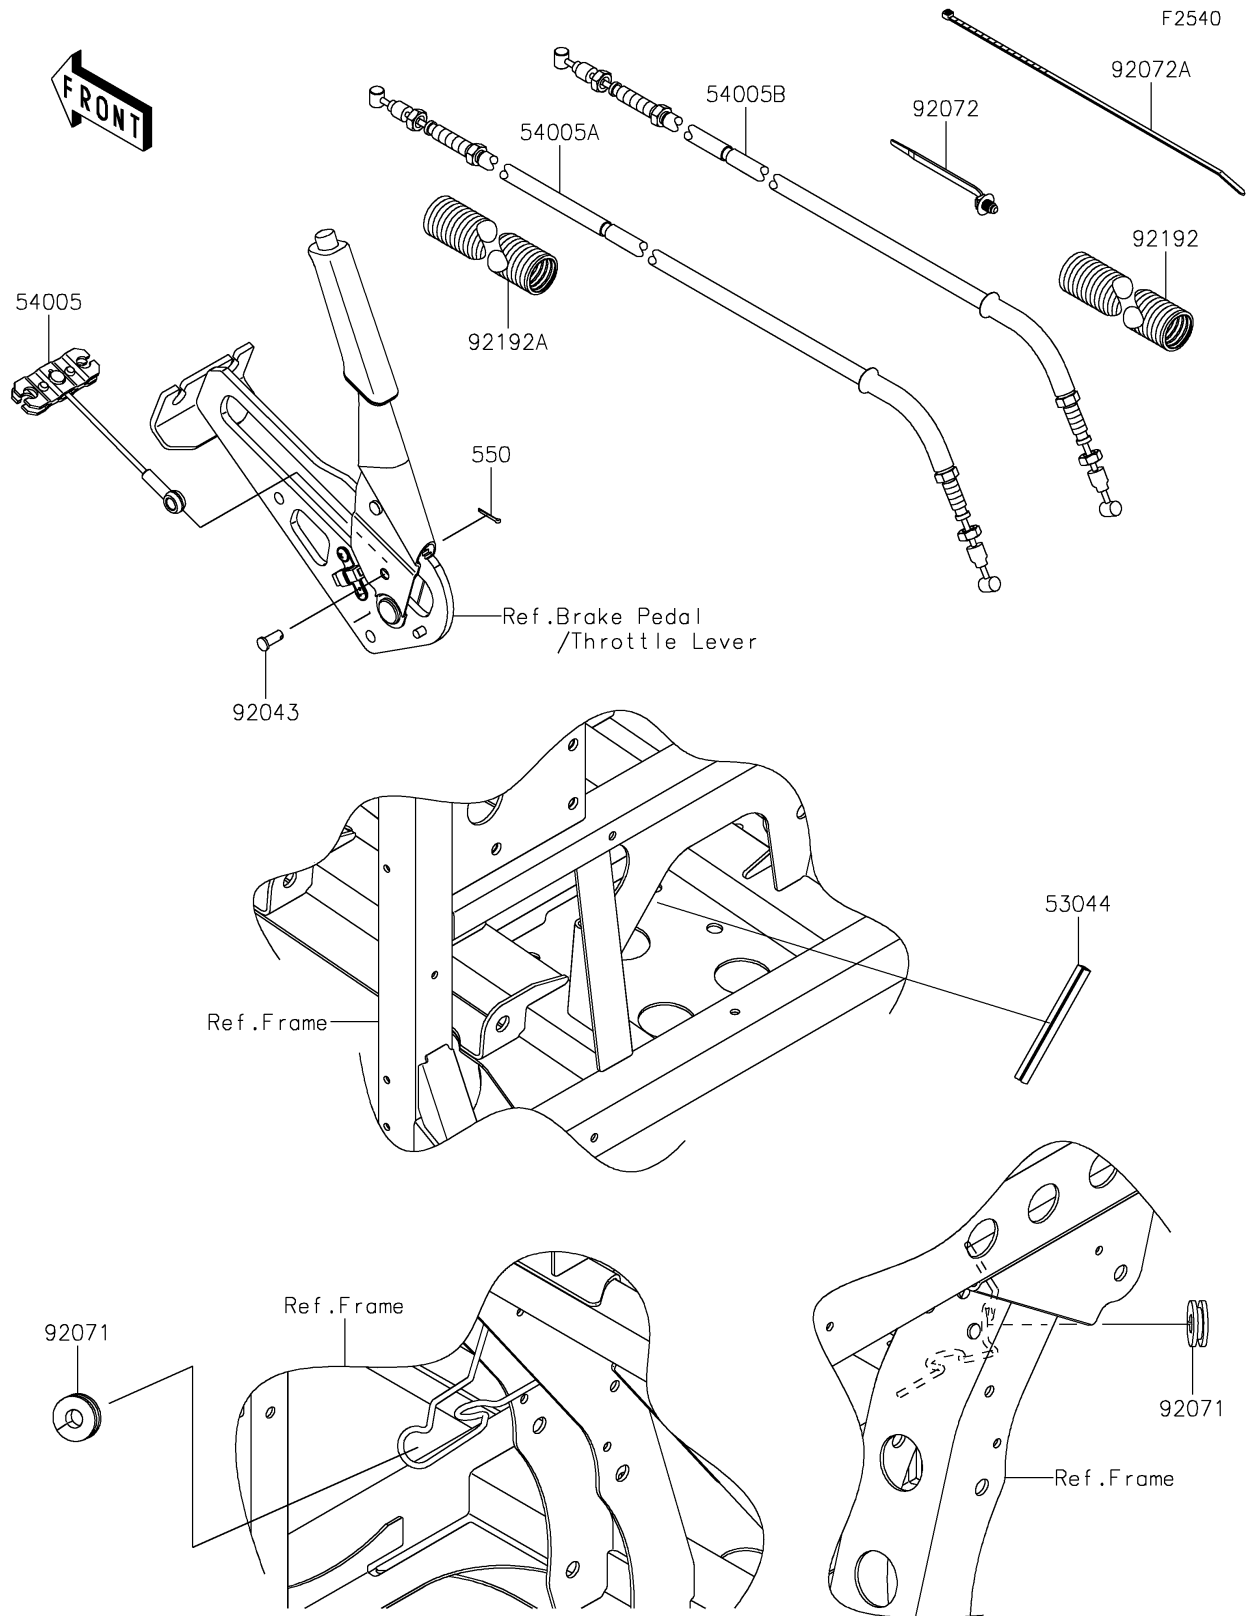

2026 MULE PRO-FXT™ 1000 LE CAMO

PARTS DIAGRAM

Cables

2026 MULE PRO-FXT™ 1000 LE CAMO

PARTS LIST

Cables

ITEM NAME	PART NUMBER	QUANTITY
-----------	-------------	----------
