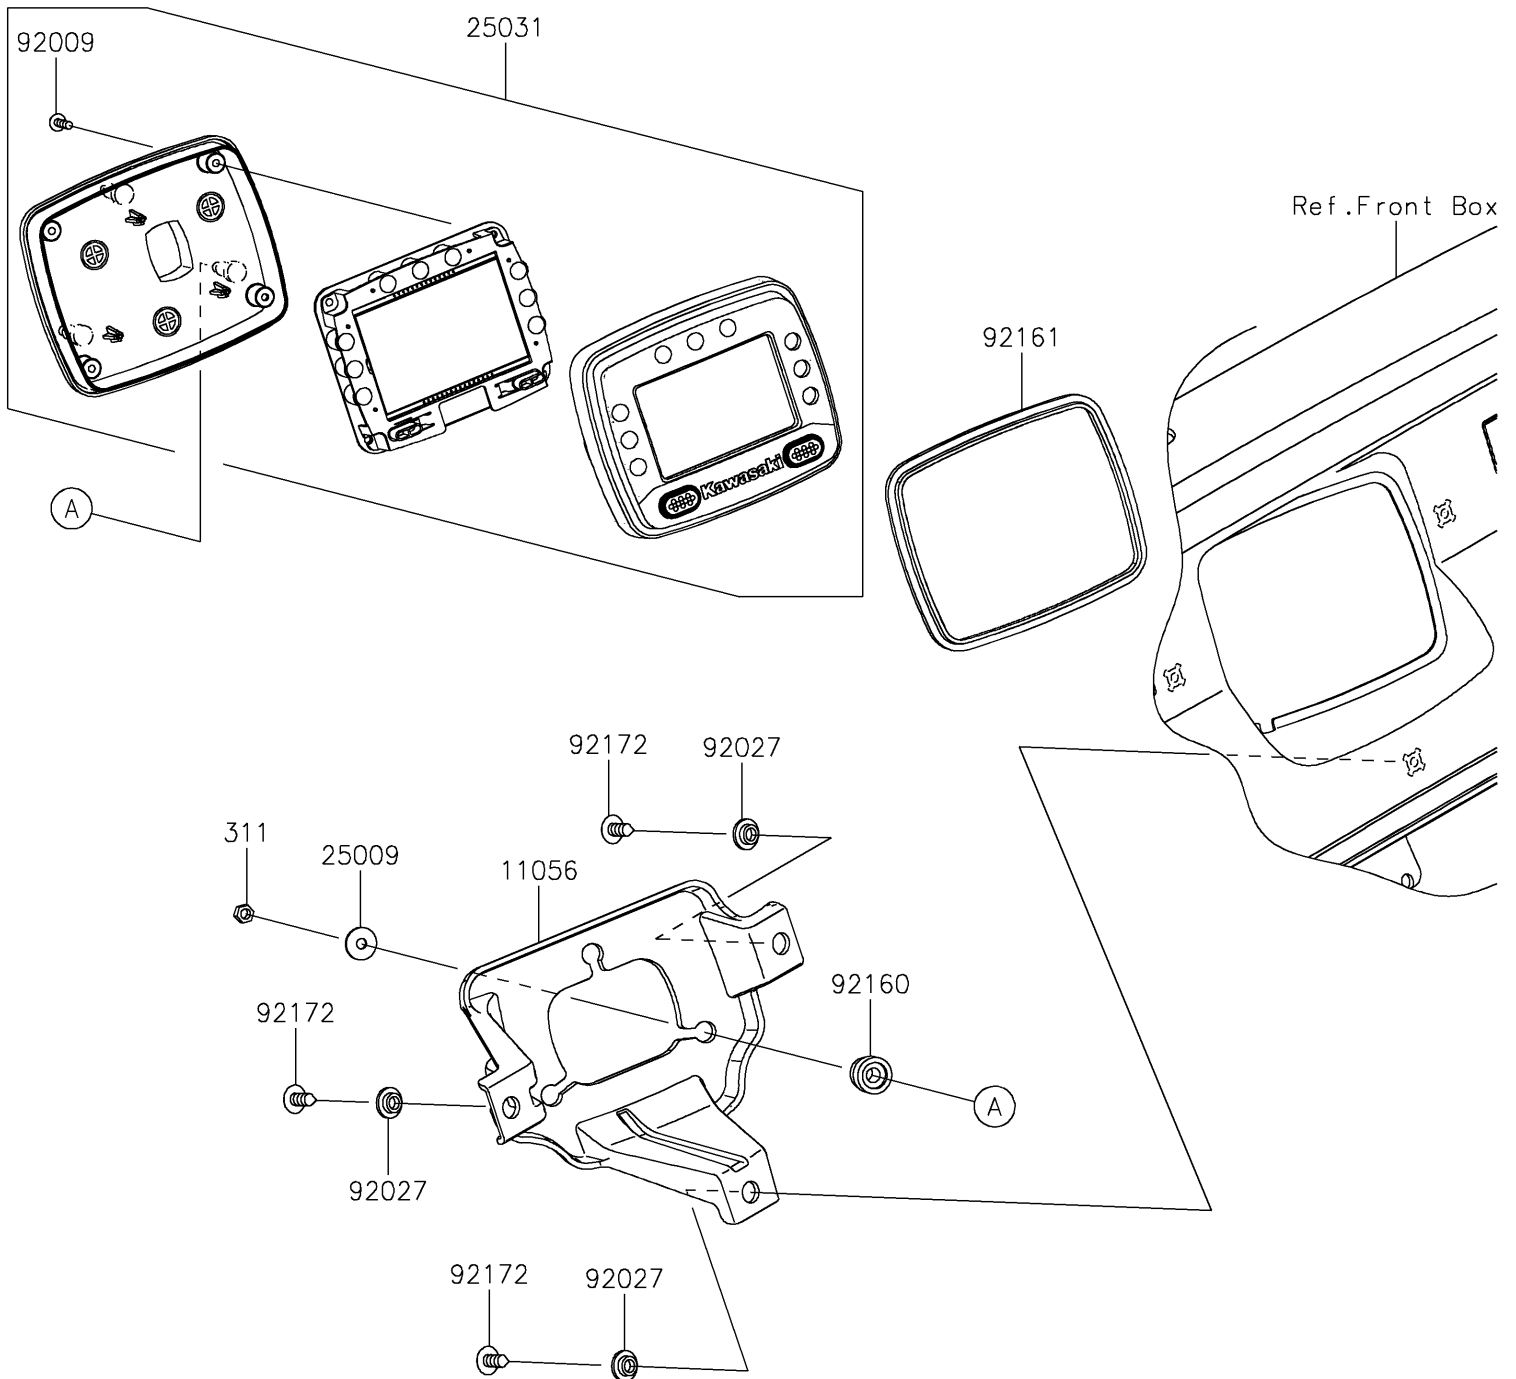

2026 MULE PRO-FXT™ 1000 LE CAMO

PARTS DIAGRAM

Meter(s)

F2530

2026 MULE PRO-FXT™ 1000 LE CAMO

PARTS LIST

Meter(s)

ITEM NAME	PART NUMBER	QUANTITY
-----------	-------------	----------
