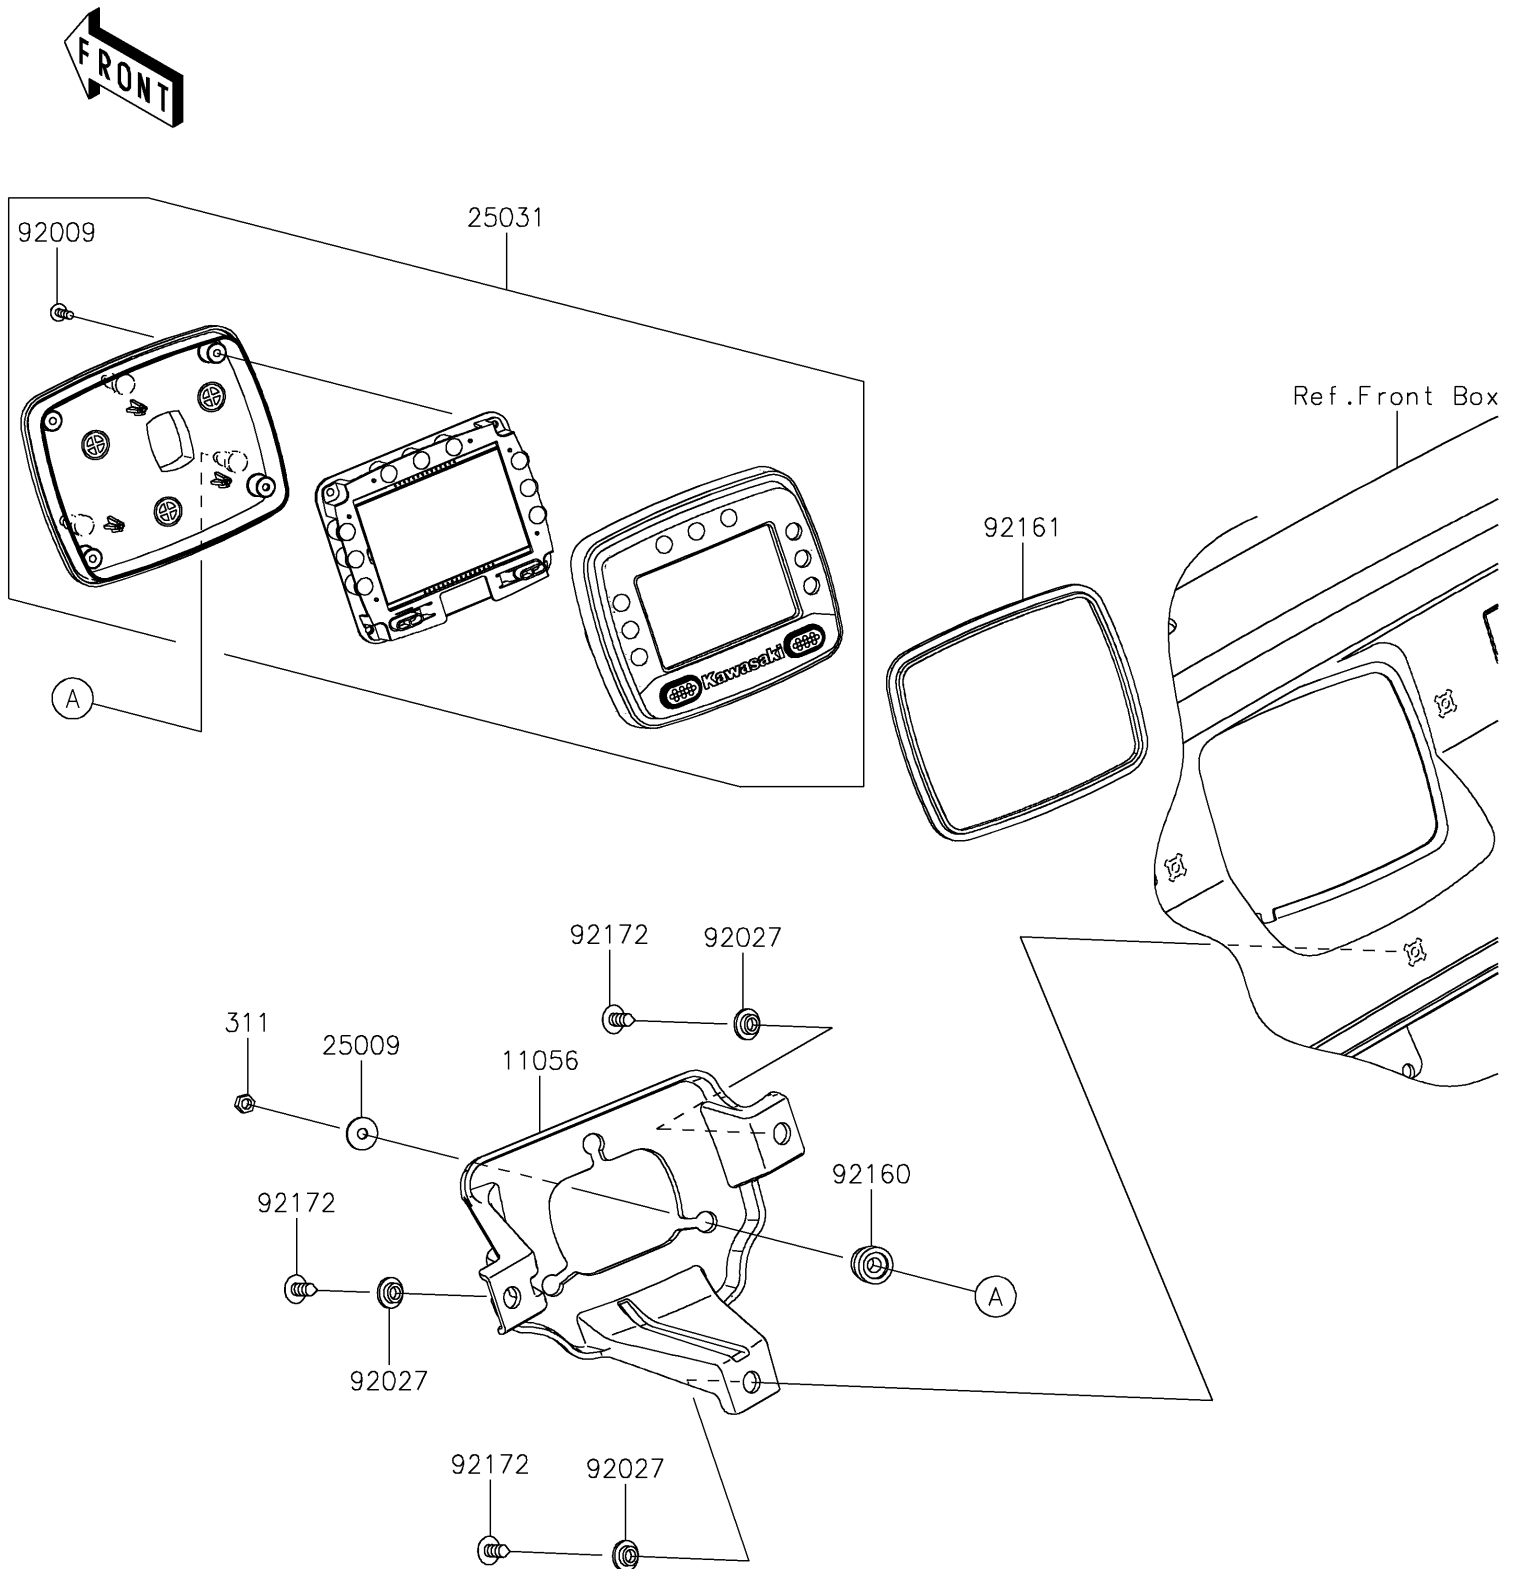

2026 MULE PRO-FXT™ 1000 LE CAMO

PARTS DIAGRAM

Meter(s)

F2530

2026 MULE PRO-FXT™ 1000 LE CAMO

Kawasaki
Let the Good Times Roll®

PARTS LIST

Meter(s)

ITEM NAME	PART NUMBER	QUANTITY
-----------	-------------	----------
