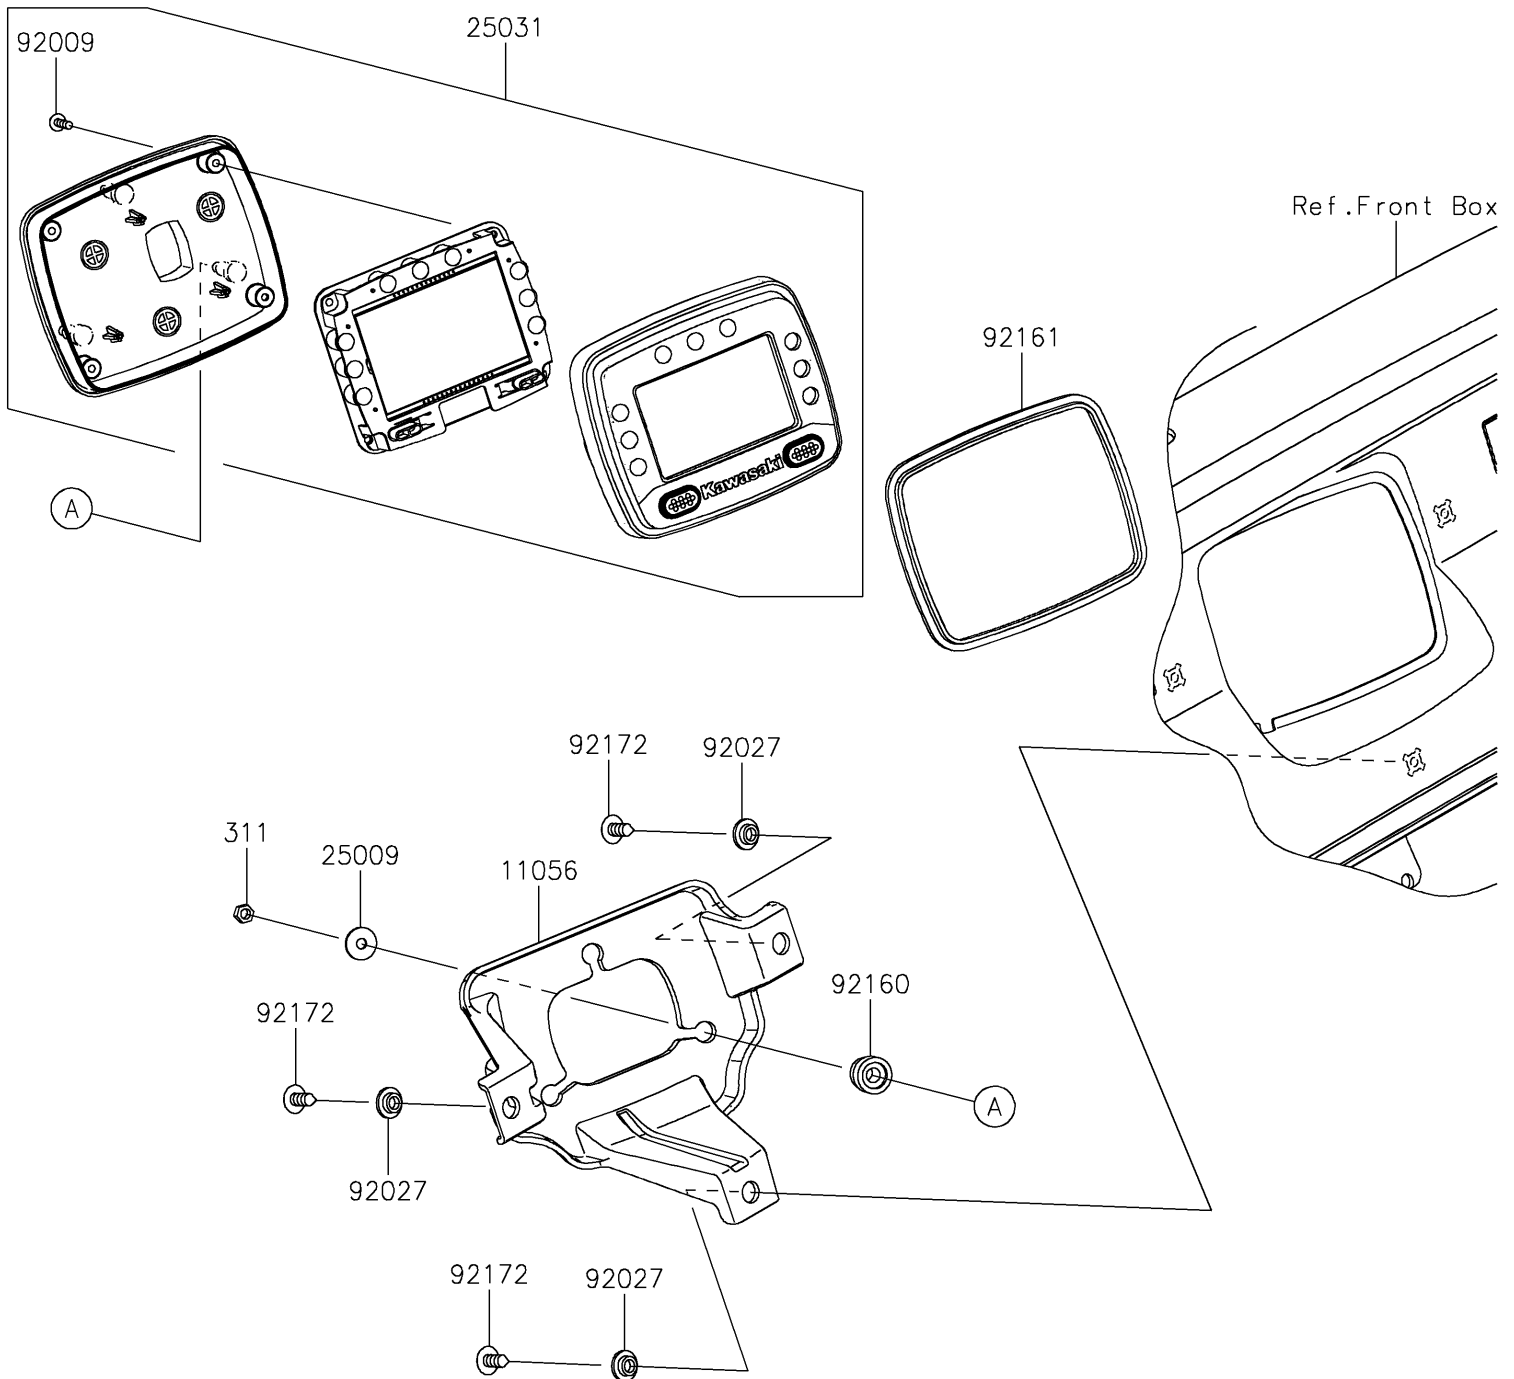

2025 MULE PRO-FXR 1000

PARTS DIAGRAM

Meter(s)

F2530

2025 MULE PRO-FXR 1000

PARTS LIST

Meter(s)

ITEM NAME	PART NUMBER	QUANTITY
-----------	-------------	----------
