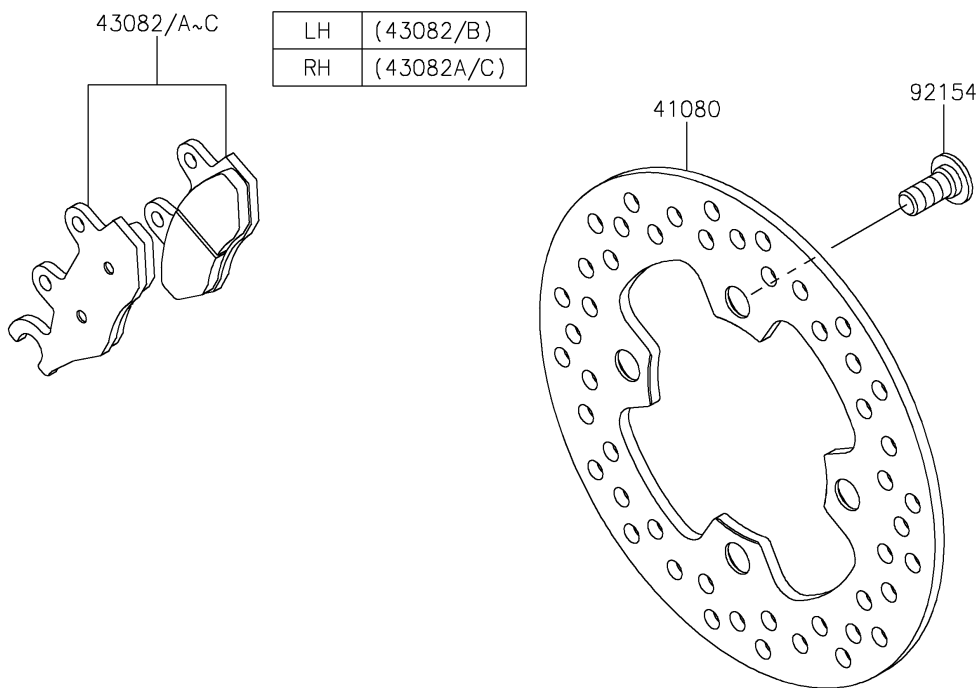

2026 MULE PRO-FXT™ 1000 LE CAMO

PARTS DIAGRAM

Front Brake

F2292

2026 MULE PRO-FXT™ 1000 LE CAMO

PARTS LIST

Front Brake

ITEM NAME	PART NUMBER	QUANTITY
-----------	-------------	----------
