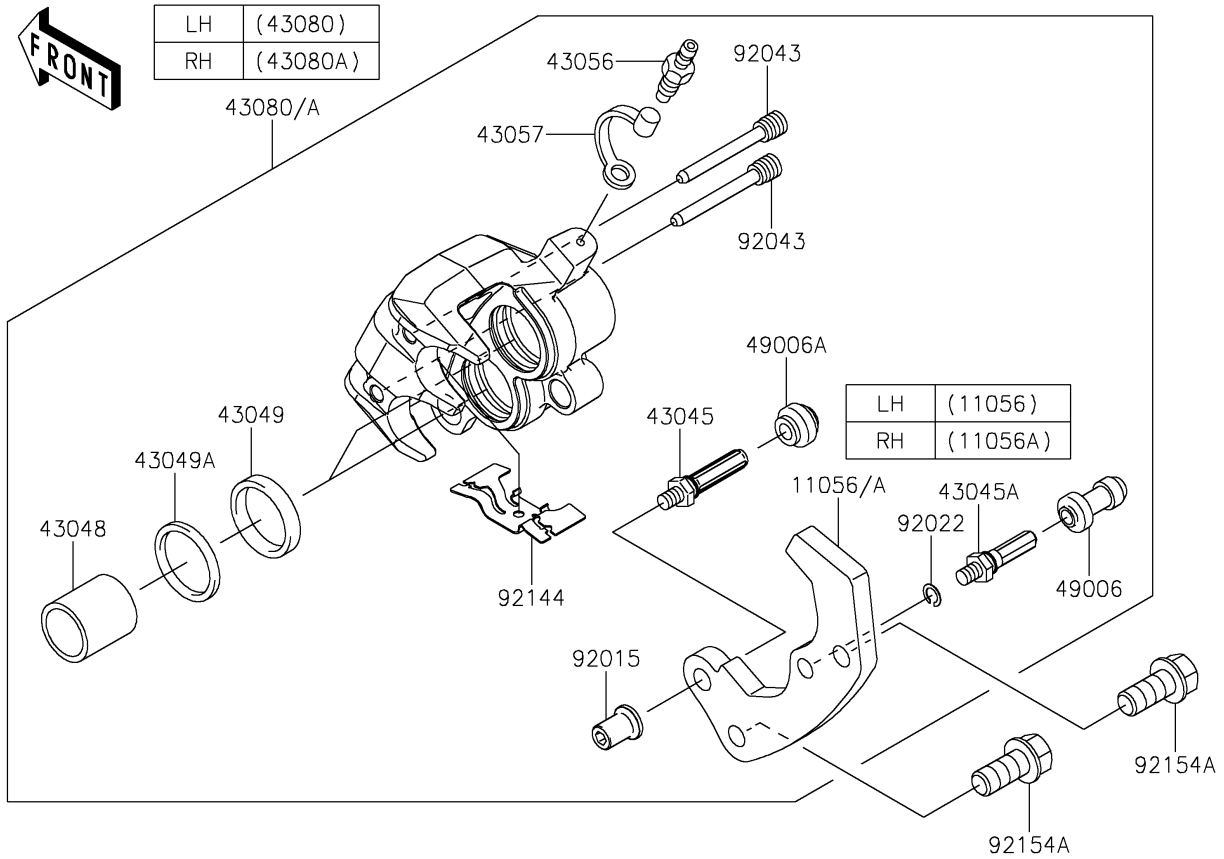

2026 MULE PRO-FXT™ 1000 LE CAMO

PARTS DIAGRAM

Front Brake

F2292

2026 MULE PRO-FXT™ 1000 LE CAMO

PARTS LIST

Front Brake

ITEM NAME	PART NUMBER	QUANTITY
-----------	-------------	----------
