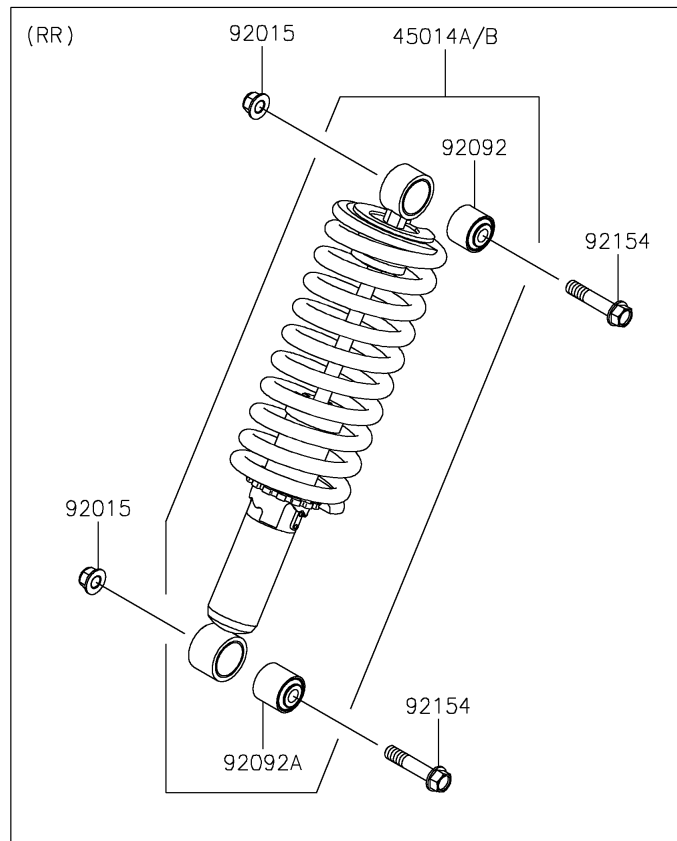

2026 MULE PRO-FXT™ 1000 LE CAMO

PARTS DIAGRAM

Shock Absorber(s)

2026 MULE PRO-FXT™ 1000 LE CAMO

PARTS LIST

Shock Absorber(s)

ITEM NAME

PART NUMBER

QUANTITY
