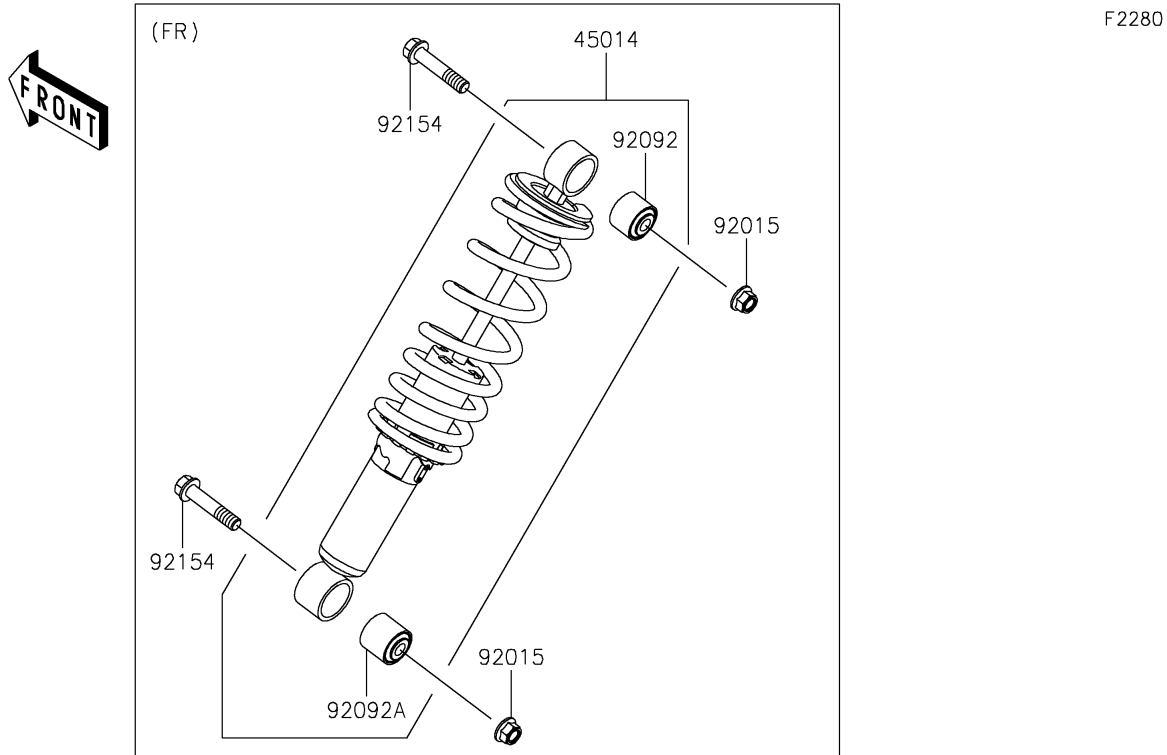

2026 MULE PRO-FXT™ 1000 LE CAMO

PARTS DIAGRAM

Shock Absorber(s)

2026 MULE PRO-FXT™ 1000 LE CAMO

PARTS LIST

Shock Absorber(s)

ITEM NAME

PART NUMBER

QUANTITY
