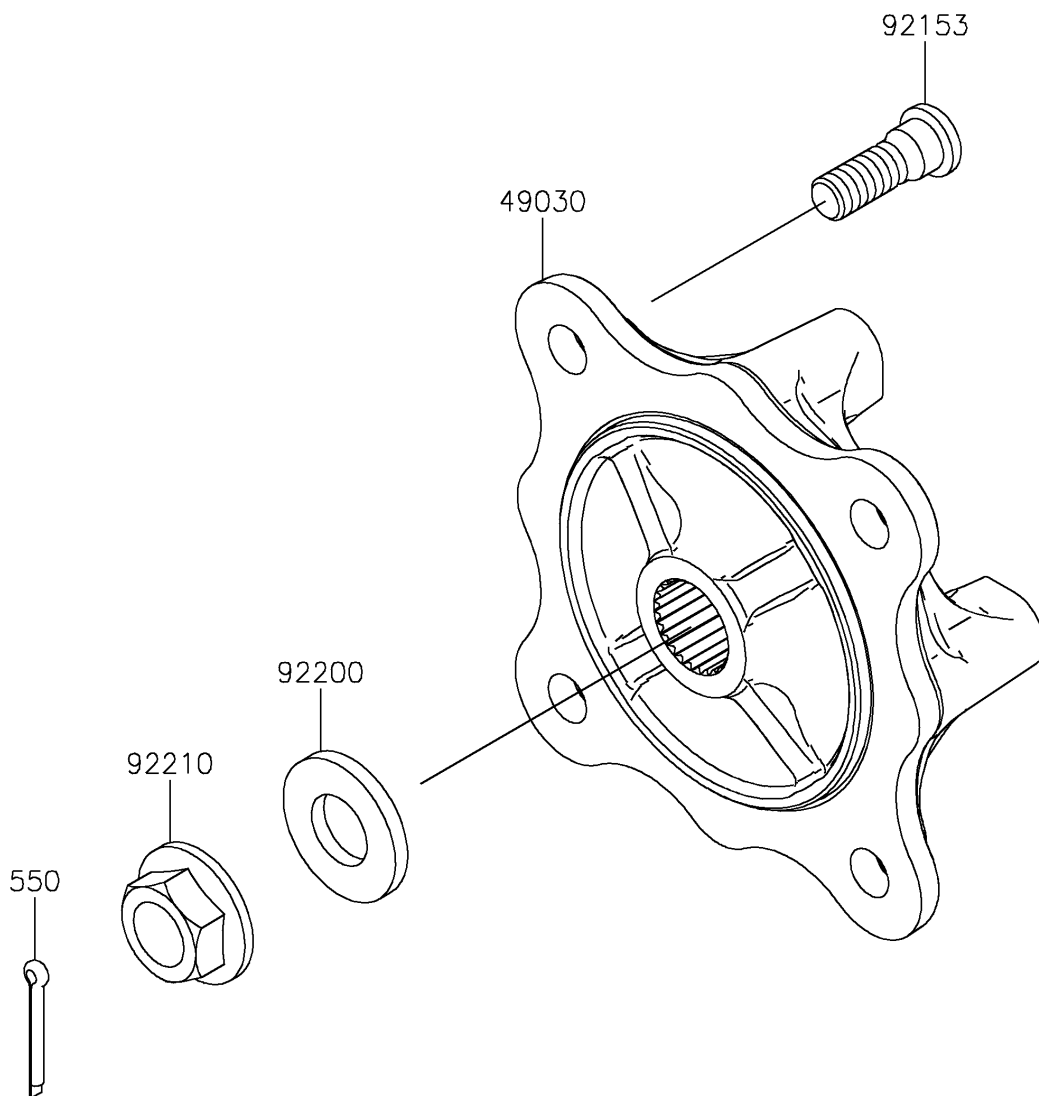

2026 MULE PRO-FXT™ 1000 LE CAMO

PARTS DIAGRAM Front Hubs/Brakes

F2230

2026 MULE PRO-FXT™ 1000 LE CAMO

PARTS LIST

Front Hubs/Brakes

ITEM NAME	PART NUMBER	QUANTITY
-----------	-------------	----------
