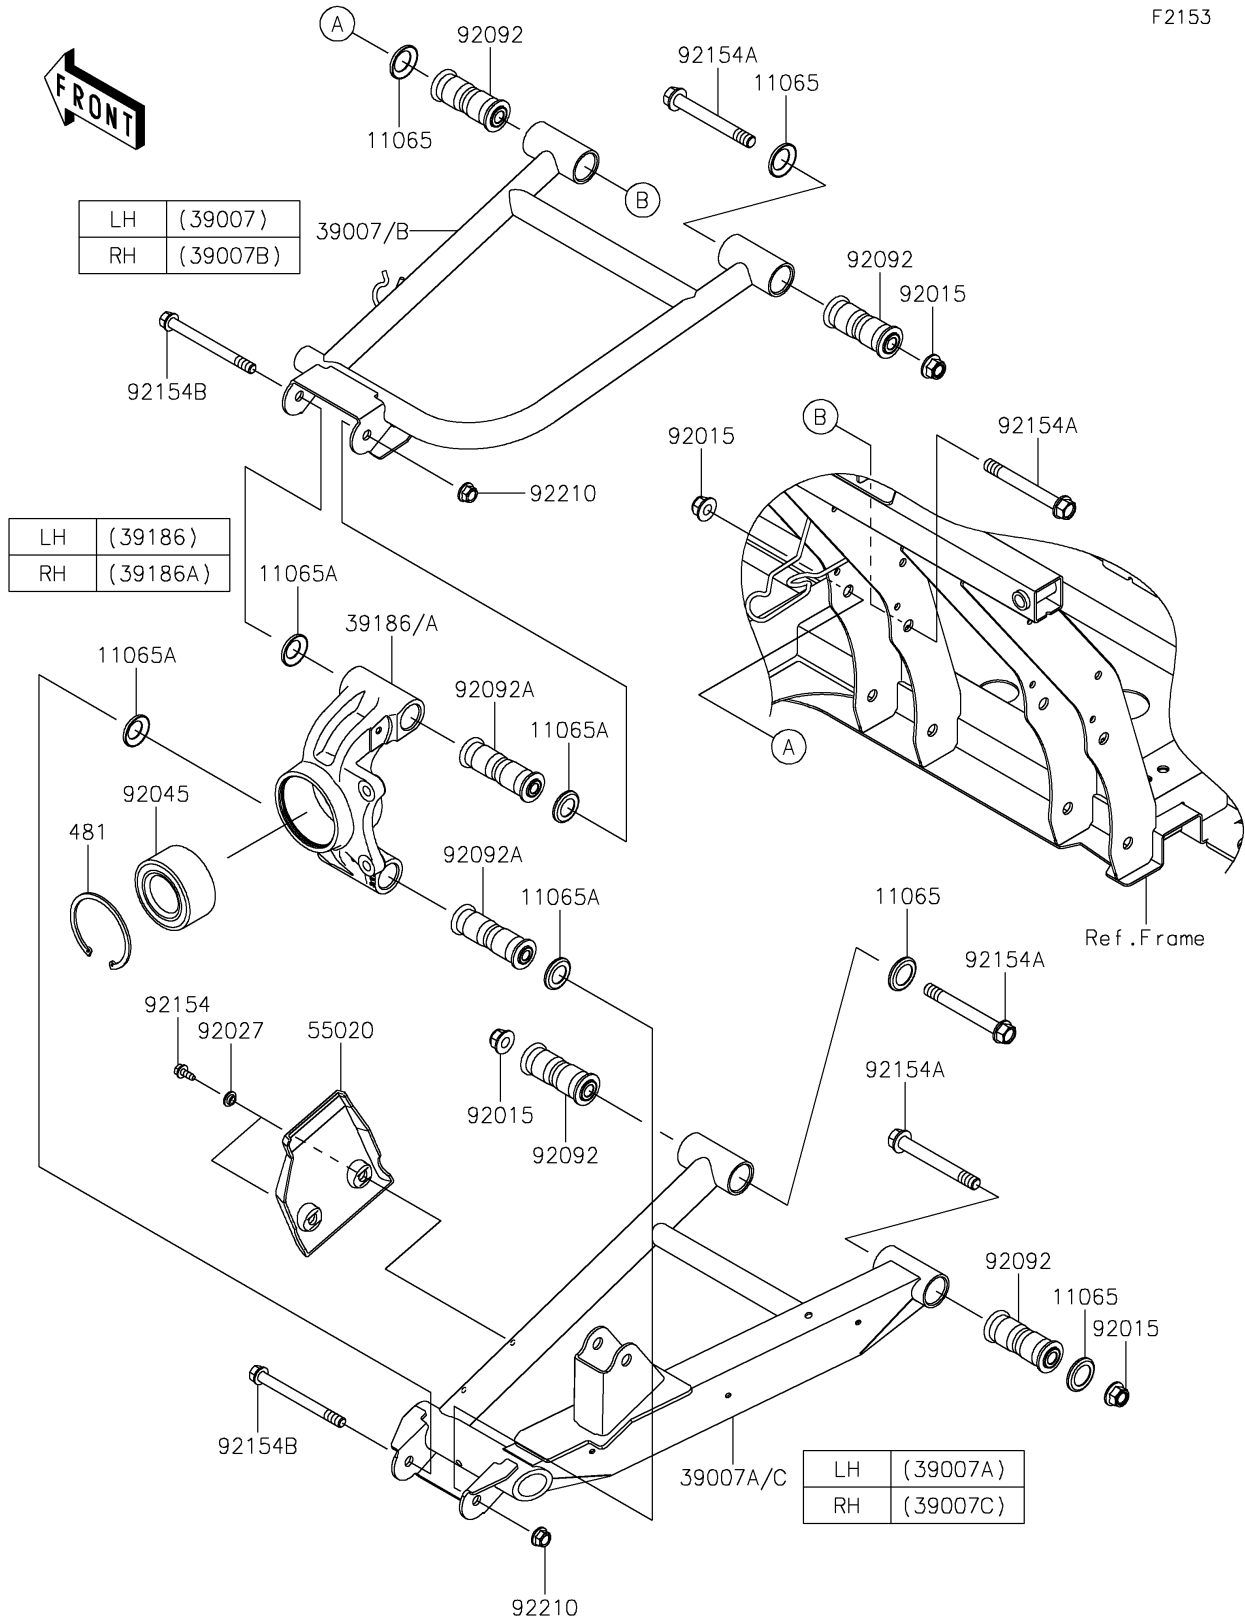

2026 MULE PRO-FXT™ 1000 LE CAMO

PARTS DIAGRAM

Rear Suspension

F2153

2026 MULE PRO-FXT™ 1000 LE CAMO

Kawasaki
Let the Good Times Roll®

PARTS LIST

Rear Suspension

| ITEM NAME | PART NUMBER | QUANTITY |
|-----------|-------------|----------|
|-----------|-------------|----------|
