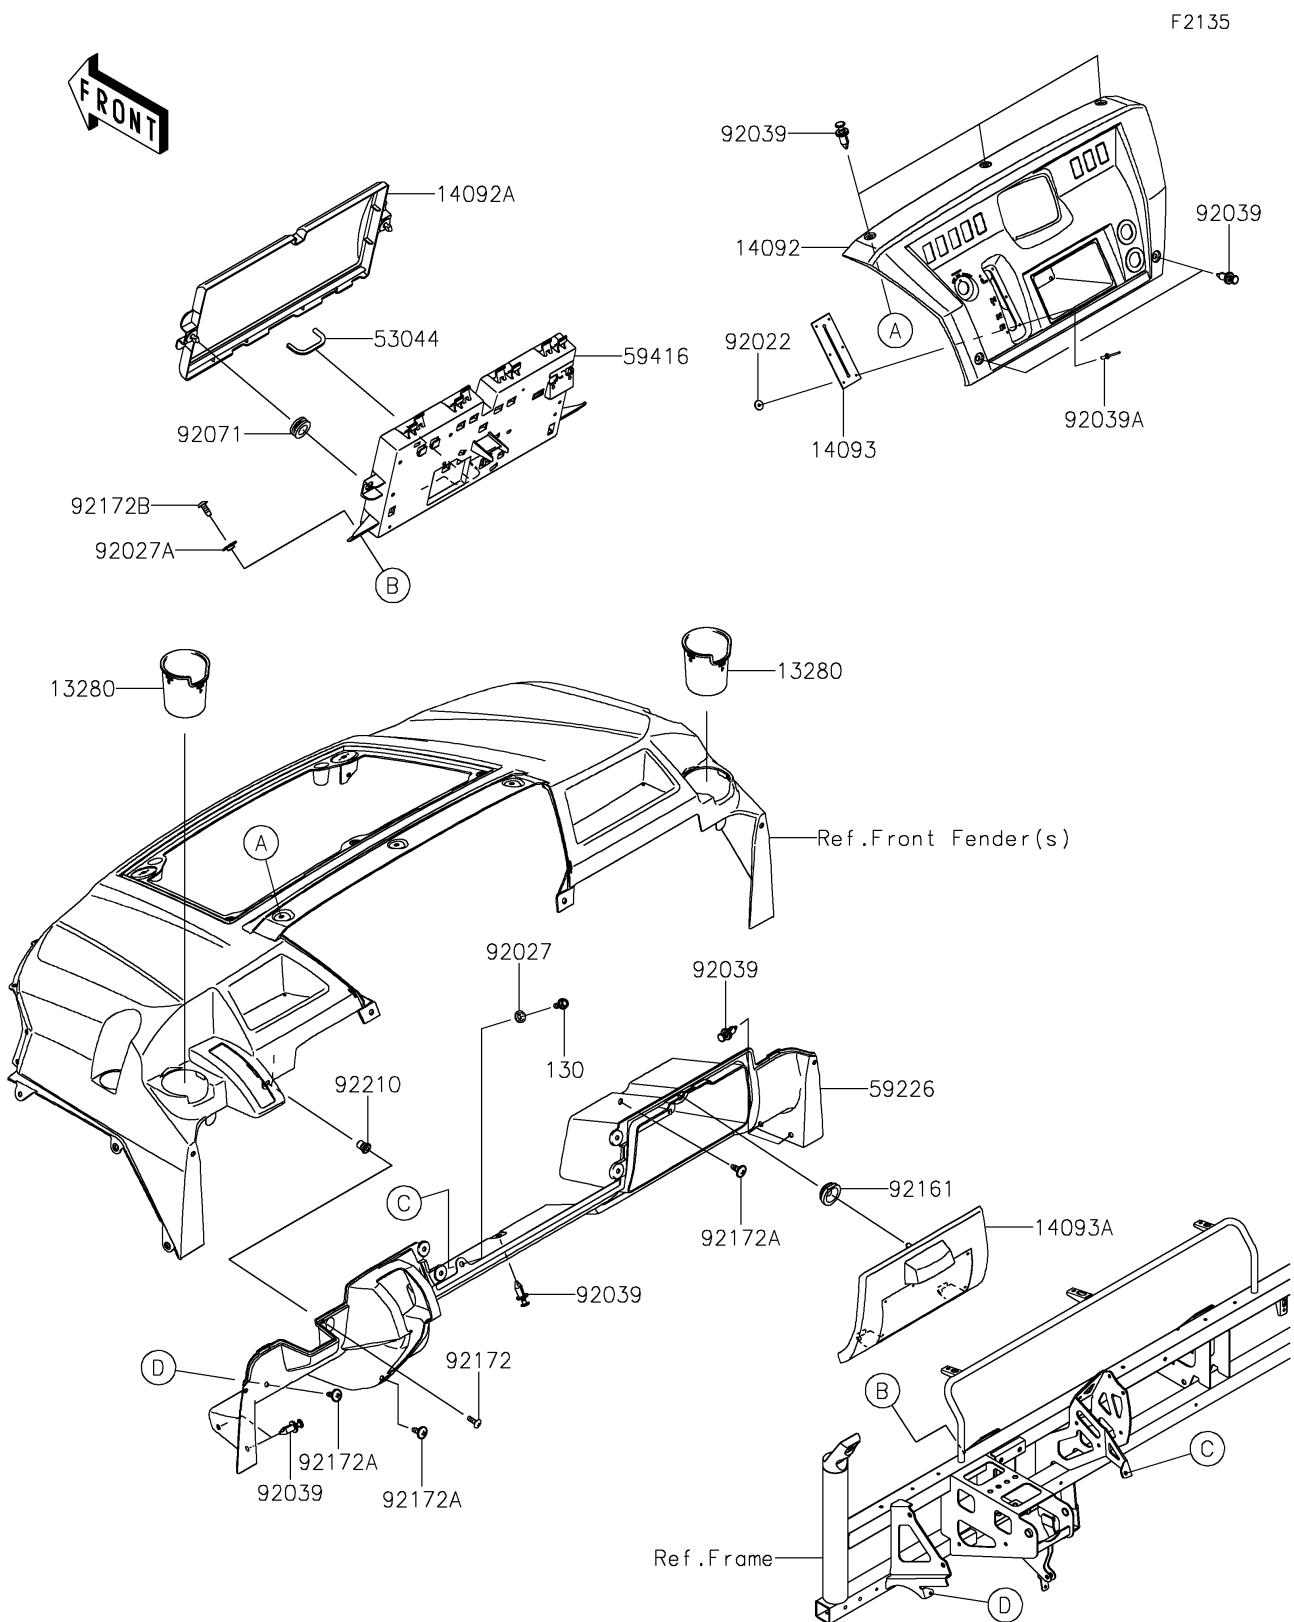

2026 MULE PRO-FXT™ 1000 LE CAMO

PARTS DIAGRAM

Front Box

2026 MULE PRO-FXT™ 1000 LE CAMO

PARTS LIST

Front Box

ITEM NAME	PART NUMBER	QUANTITY
-----------	-------------	----------
