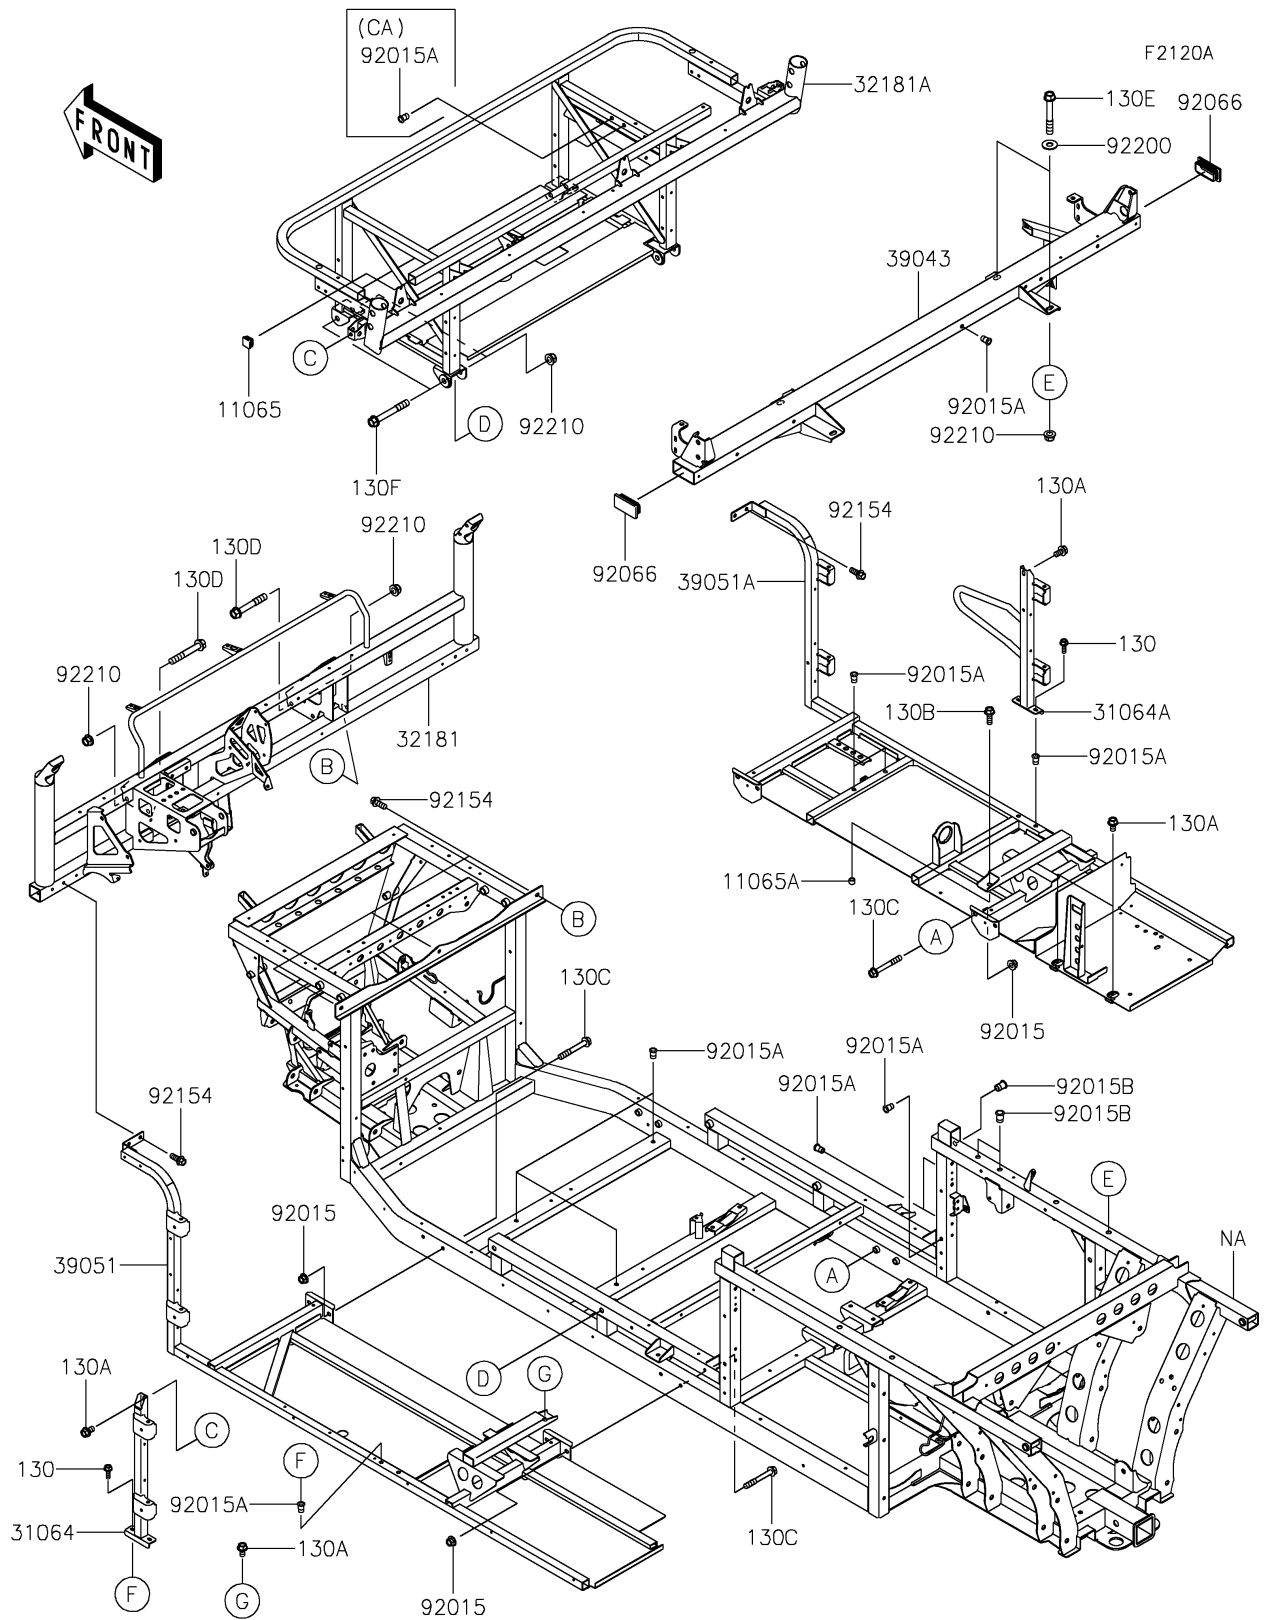

2026 MULE PRO-FXT™ 1000 LE CAMO

PARTS DIAGRAM

Frame(BTFNN/BTFNL)

2026 MULE PRO-FXT™ 1000 LE CAMO

PARTS LIST

Frame(BTFNN/BTFNL)

ITEM NAME	PART NUMBER	QUANTITY
-----------	-------------	----------
