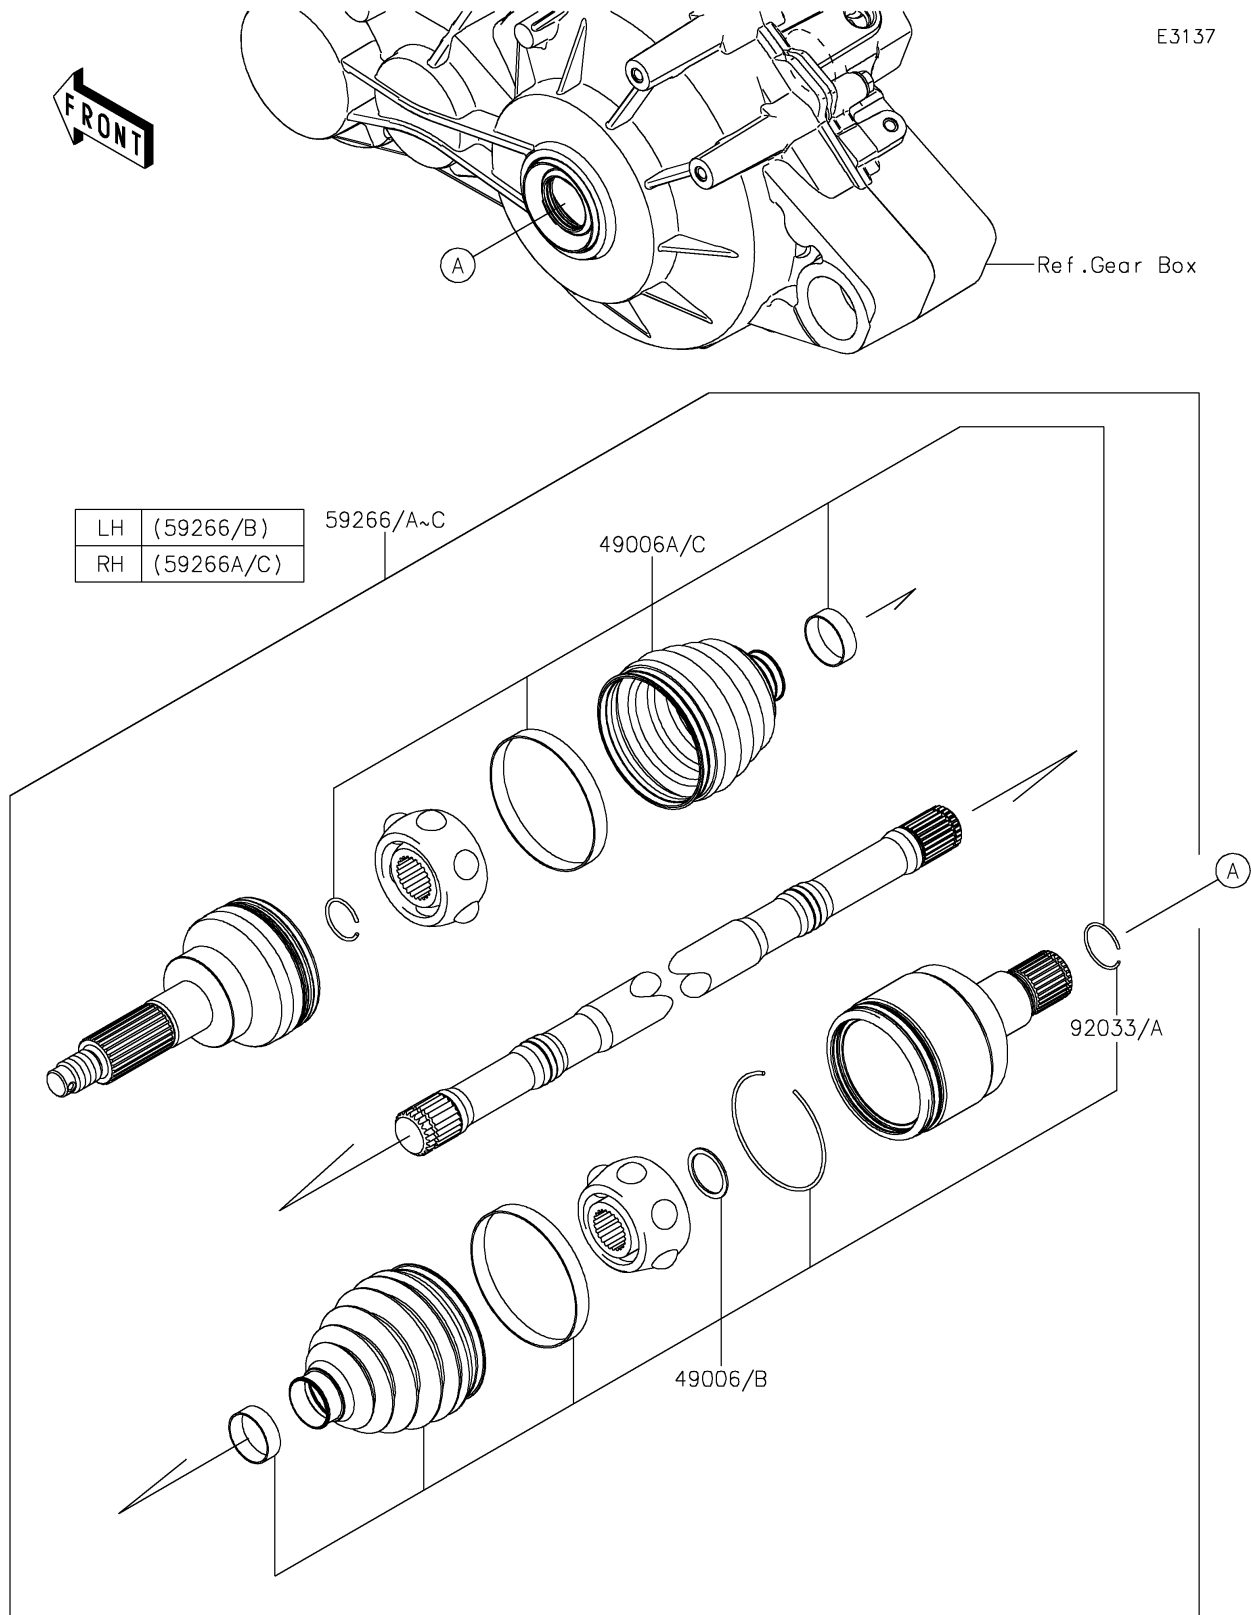

2025 MULE PRO-FXR 1000

PARTS DIAGRAM

Drive Shaft-Rear

2025 MULE PRO-FXR 1000

PARTS LIST

Drive Shaft-Rear

ITEM NAME	PART NUMBER	QUANTITY
BOOT,INSIDE (Ref # 49006)	49006-0585	2
BOOT,OUTSIDE (Ref # 49006A)	49006-0586	2
JOINT-BALL,RR,LH (Ref # 59266)	59266-0049	1
JOINT-BALL,RR,RH (Ref # 59266A)	59266-0050	1
RING-SNAP (Ref # 92033)	92033-0838	2