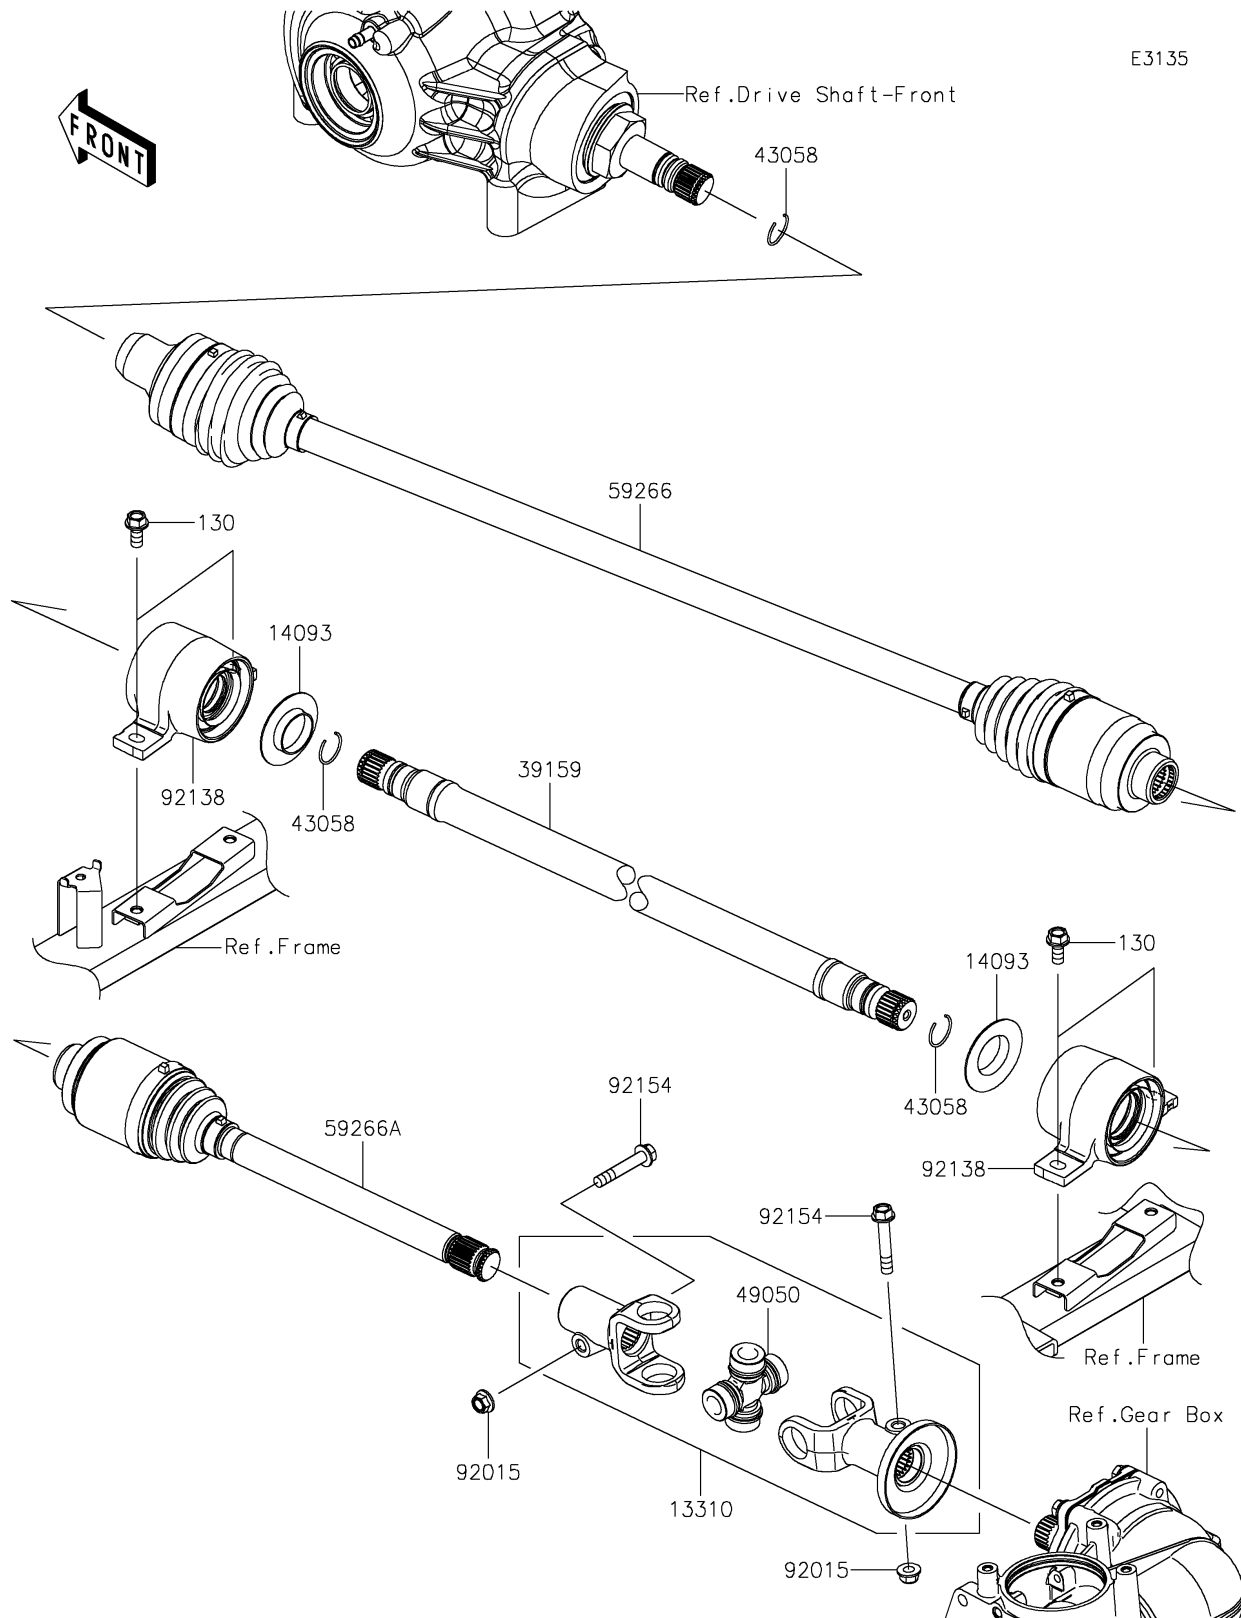

2026 MULE PRO-FXT™ 1000 LE CAMO

PARTS DIAGRAM

Drive Shaft-Propeller

E3135

2026 MULE PRO-FXT™ 1000 LE CAMO

PARTS LIST

Drive Shaft-Propeller

ITEM NAME	PART NUMBER	QUANTITY
-----------	-------------	----------
