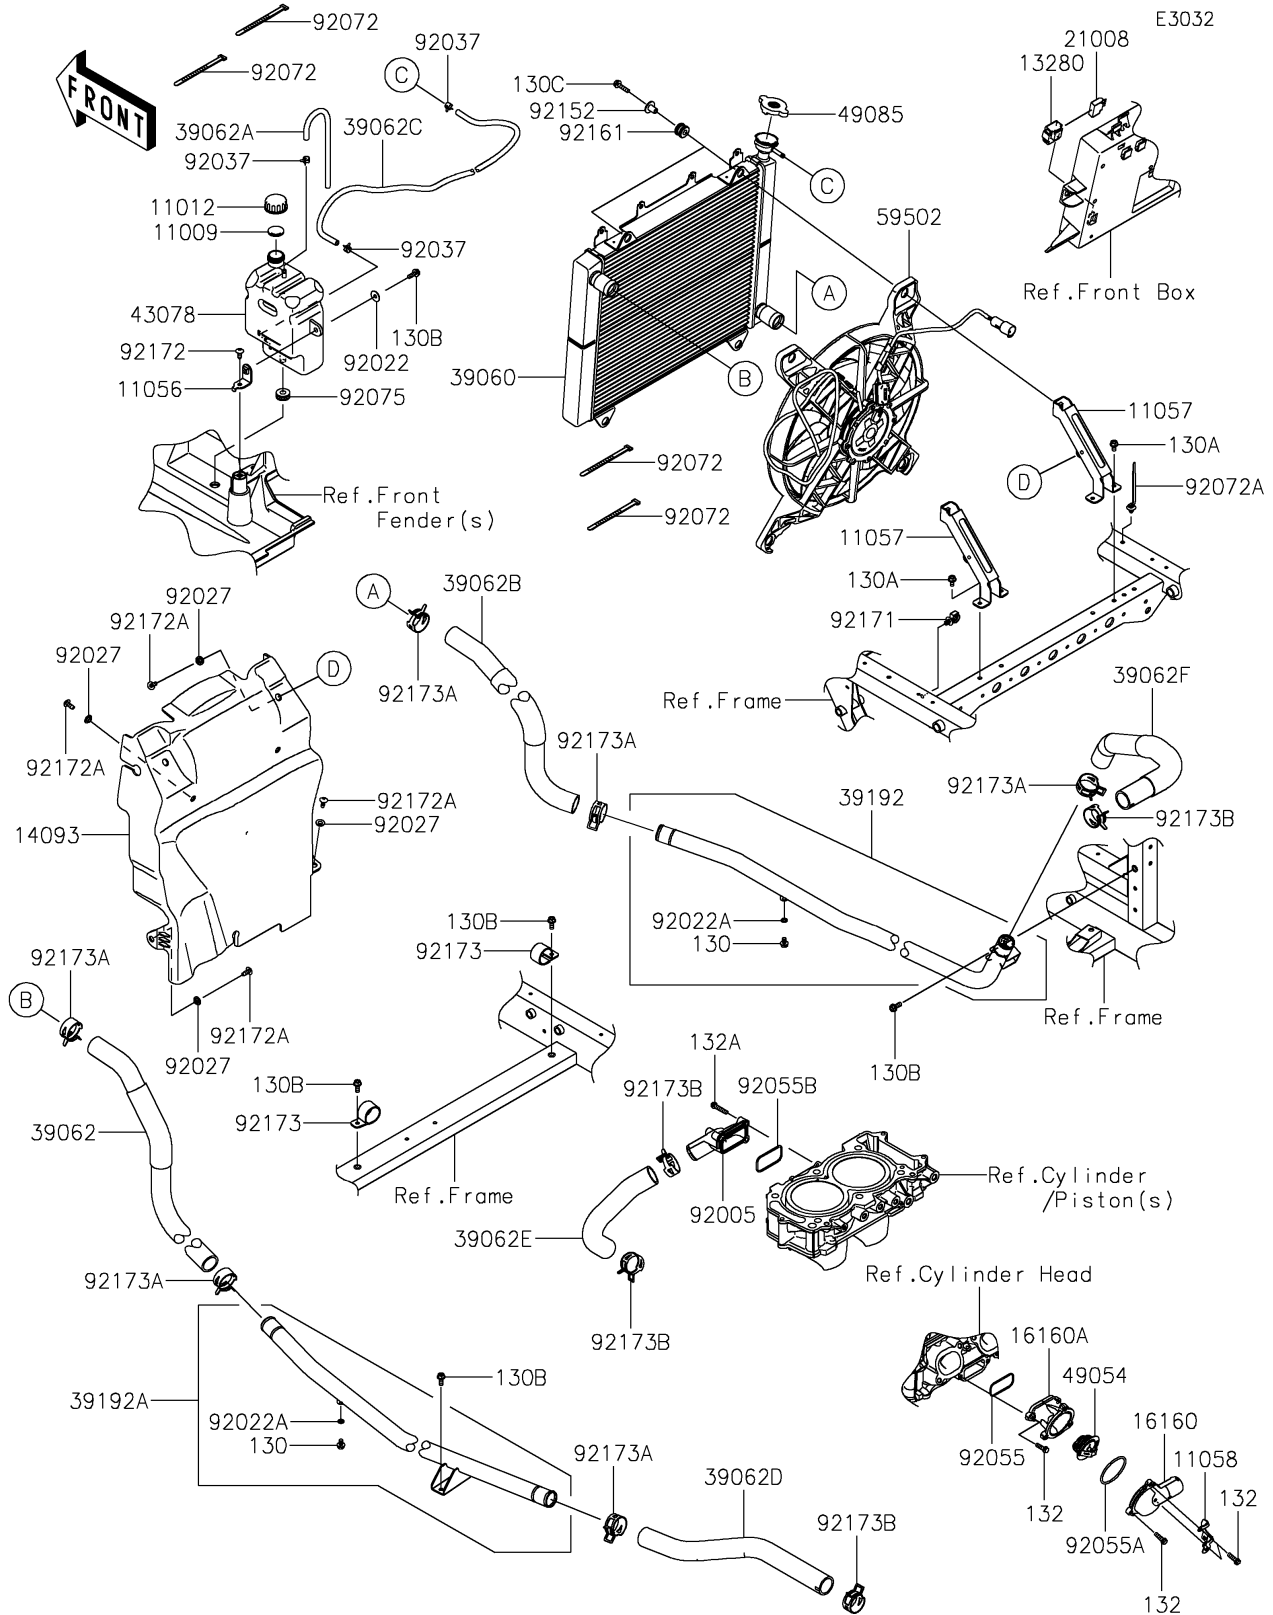

2026 MULE PRO-FXT™ 1000 LE CAMO

PARTS DIAGRAM

Radiator

2026 MULE PRO-FXT™ 1000 LE CAMO

PARTS LIST

Radiator

ITEM NAME	PART NUMBER	QUANTITY
-----------	-------------	----------
