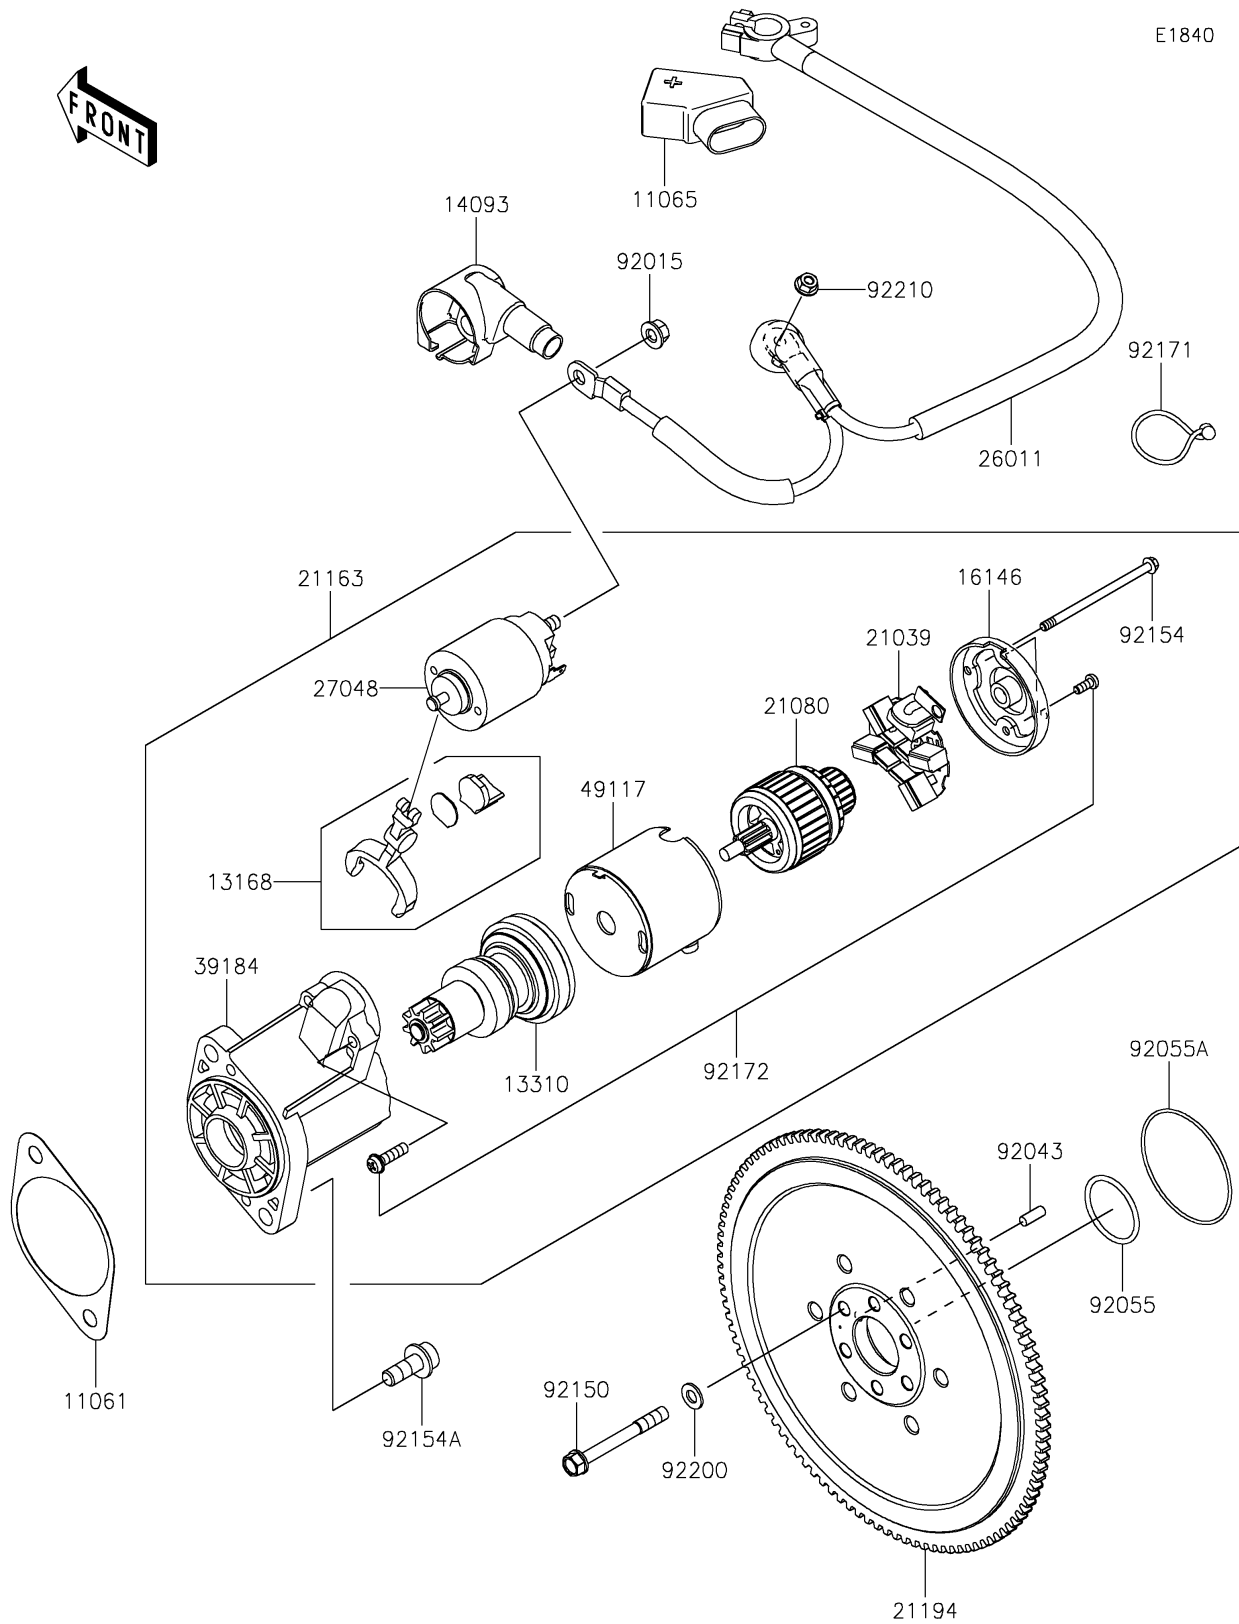

2026 MULE PRO-FXT™ 1000 LE CAMO

PARTS DIAGRAM

Starter Motor

2026 MULE PRO-FXT™ 1000 LE CAMO

PARTS LIST

Starter Motor

ITEM NAME	PART NUMBER	QUANTITY
-----------	-------------	----------
