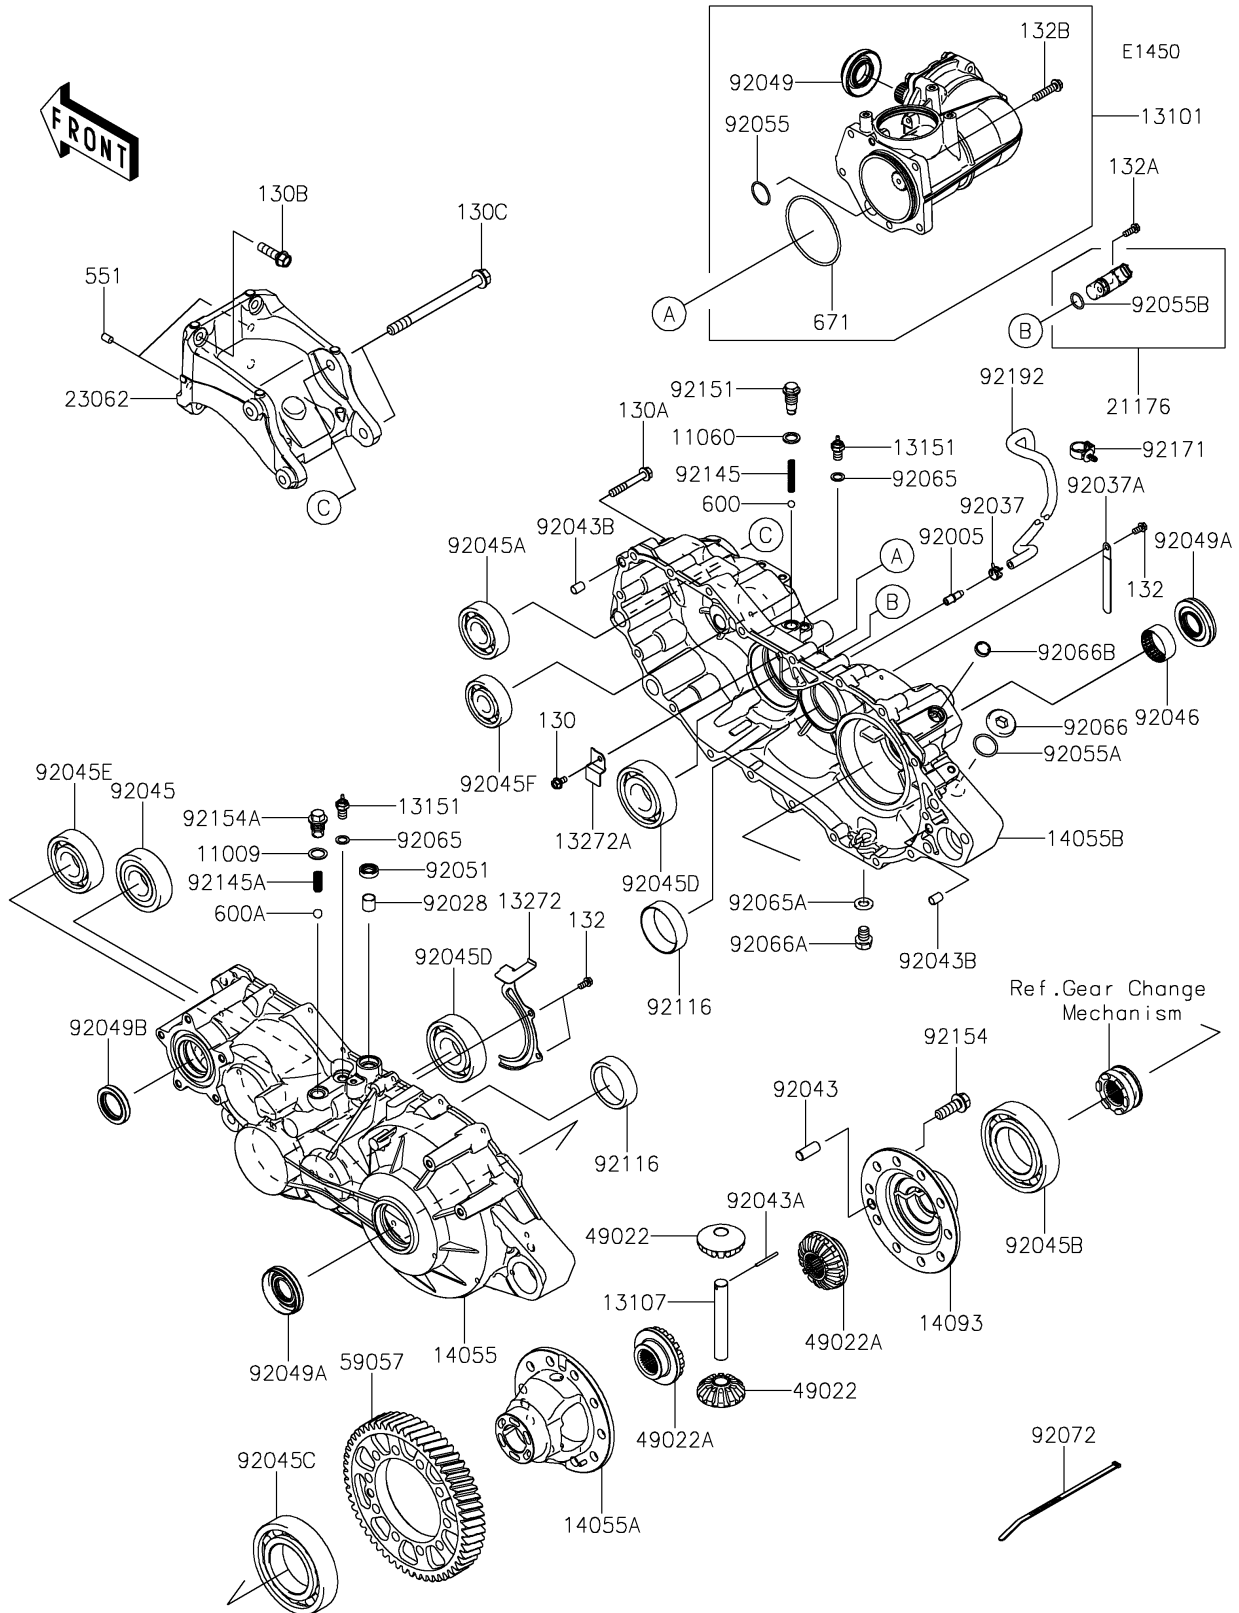

2026 MULE PRO-FXT™ 1000 LE CAMO

PARTS DIAGRAM

Gear Box

2026 MULE PRO-FXT™ 1000 LE CAMO

PARTS LIST

Gear Box

ITEM NAME	PART NUMBER	QUANTITY
-----------	-------------	----------
