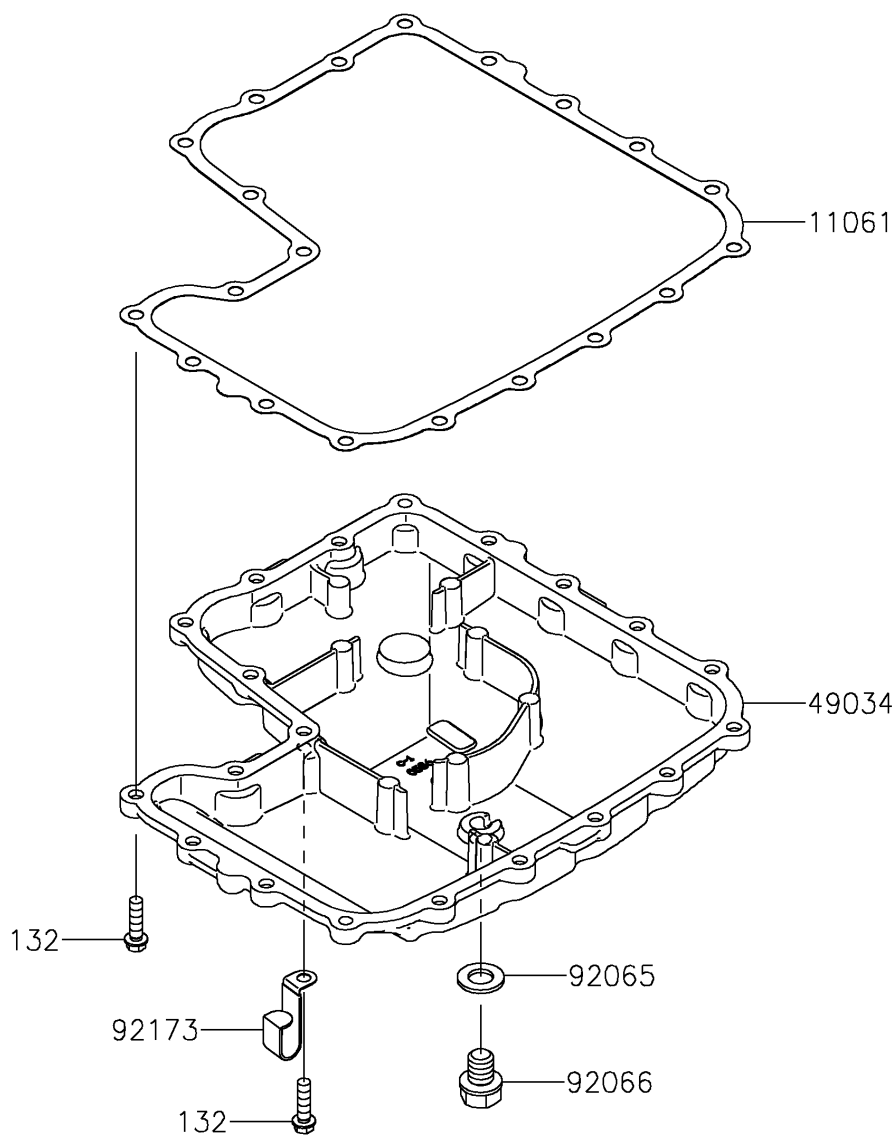

2026 MULE PRO-FXT™ 1000 LE CAMO

PARTS DIAGRAM

Oil Pan

E1434

2026 MULE PRO-FXT™ 1000 LE CAMO

Kawasaki
Let the Good Times Roll®

PARTS LIST

Oil Pan

| ITEM NAME | PART NUMBER | QUANTITY |
|-----------|-------------|----------|
|-----------|-------------|----------|
