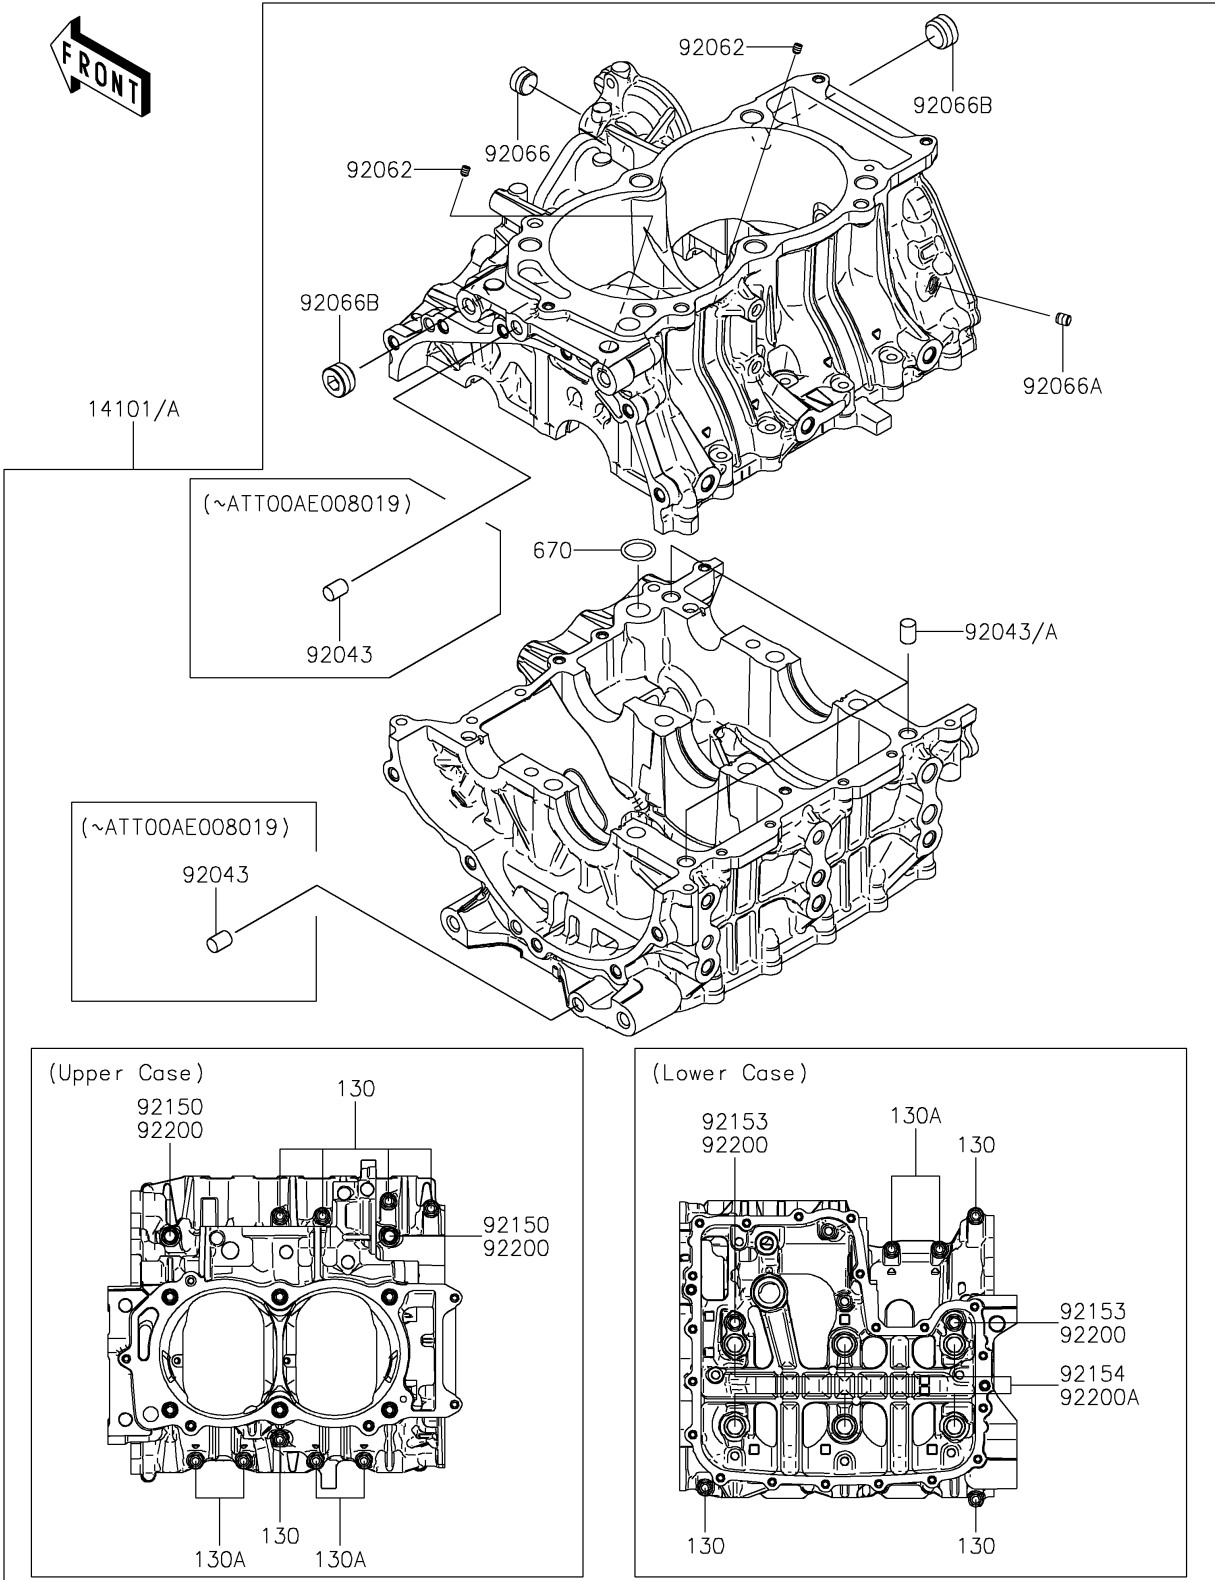

2025 MULE PRO-FXR 1000

PARTS DIAGRAM

Crankcase

E1411

2025 MULE PRO-FXR 1000

PARTS LIST

Crankcase

ITEM NAME

PART NUMBER

QUANTITY
