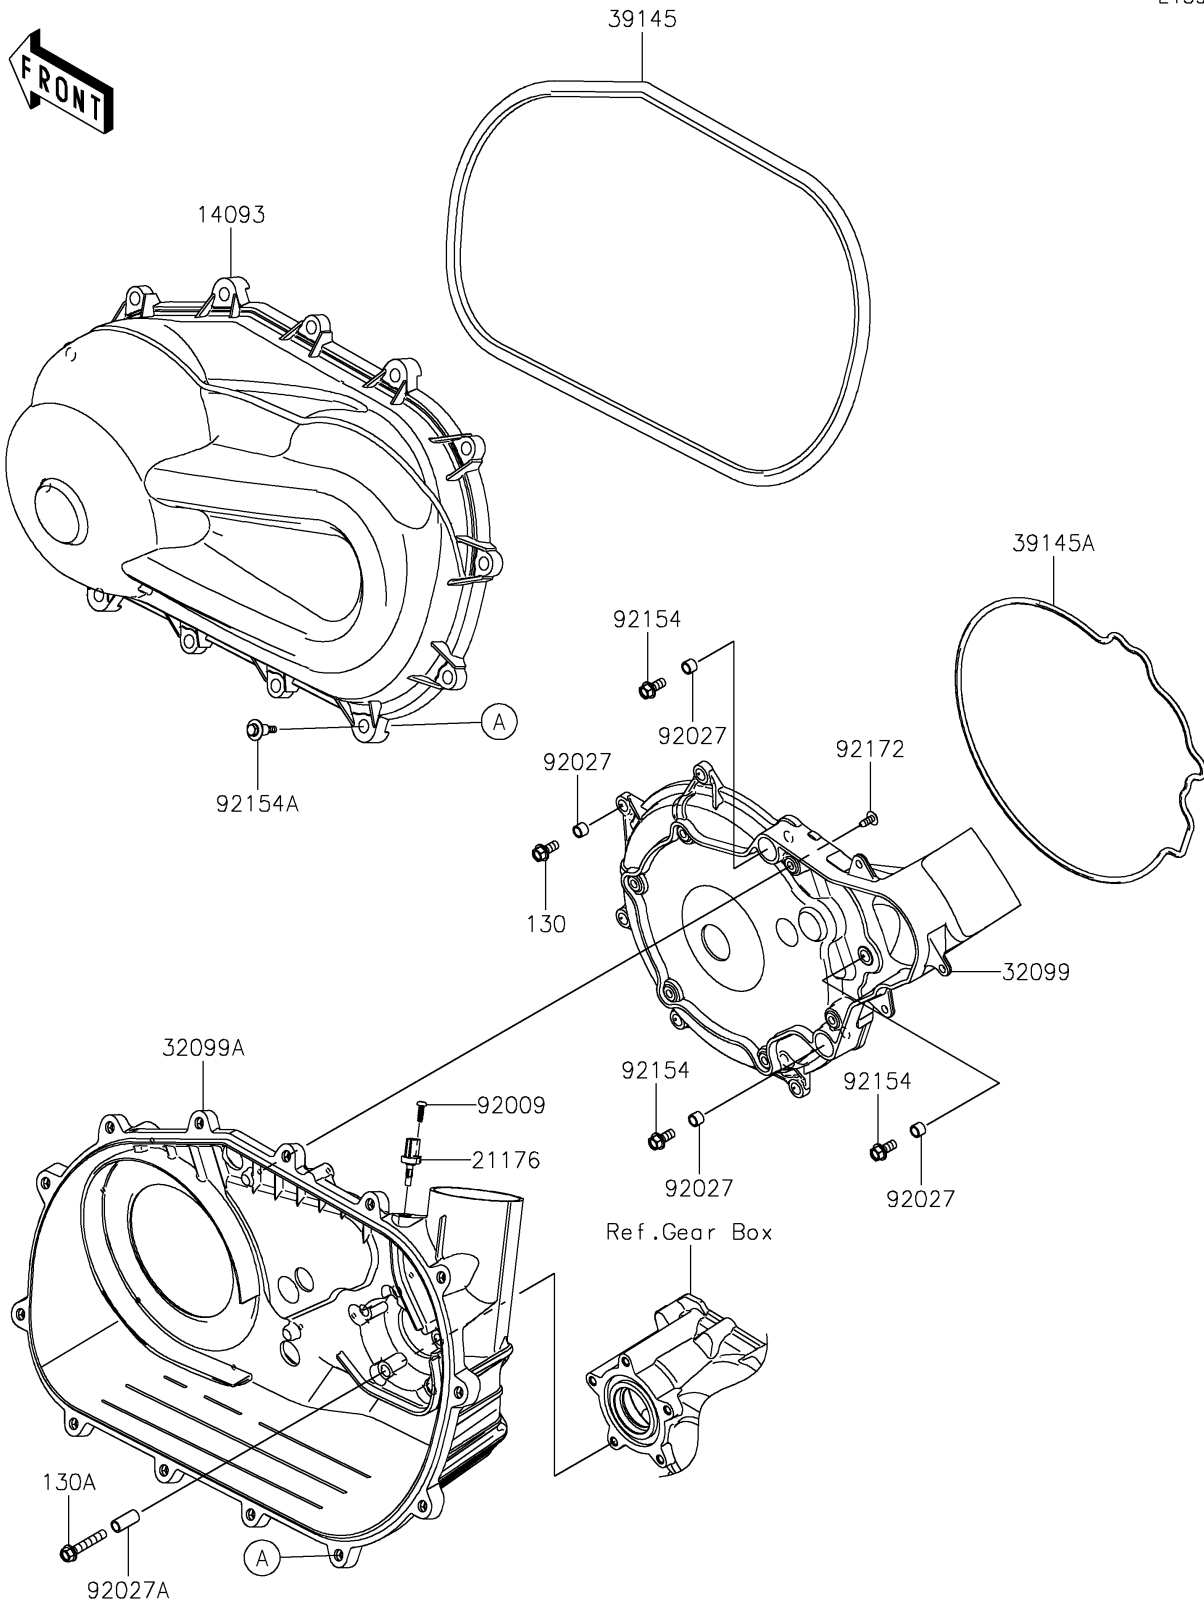

2026 MULE PRO-FXT™ 1000 LE CAMO

PARTS DIAGRAM

Converter Cover

E1393

2026 MULE PRO-FXT™ 1000 LE CAMO

PARTS LIST

Converter Cover

ITEM NAME	PART NUMBER	QUANTITY
-----------	-------------	----------
