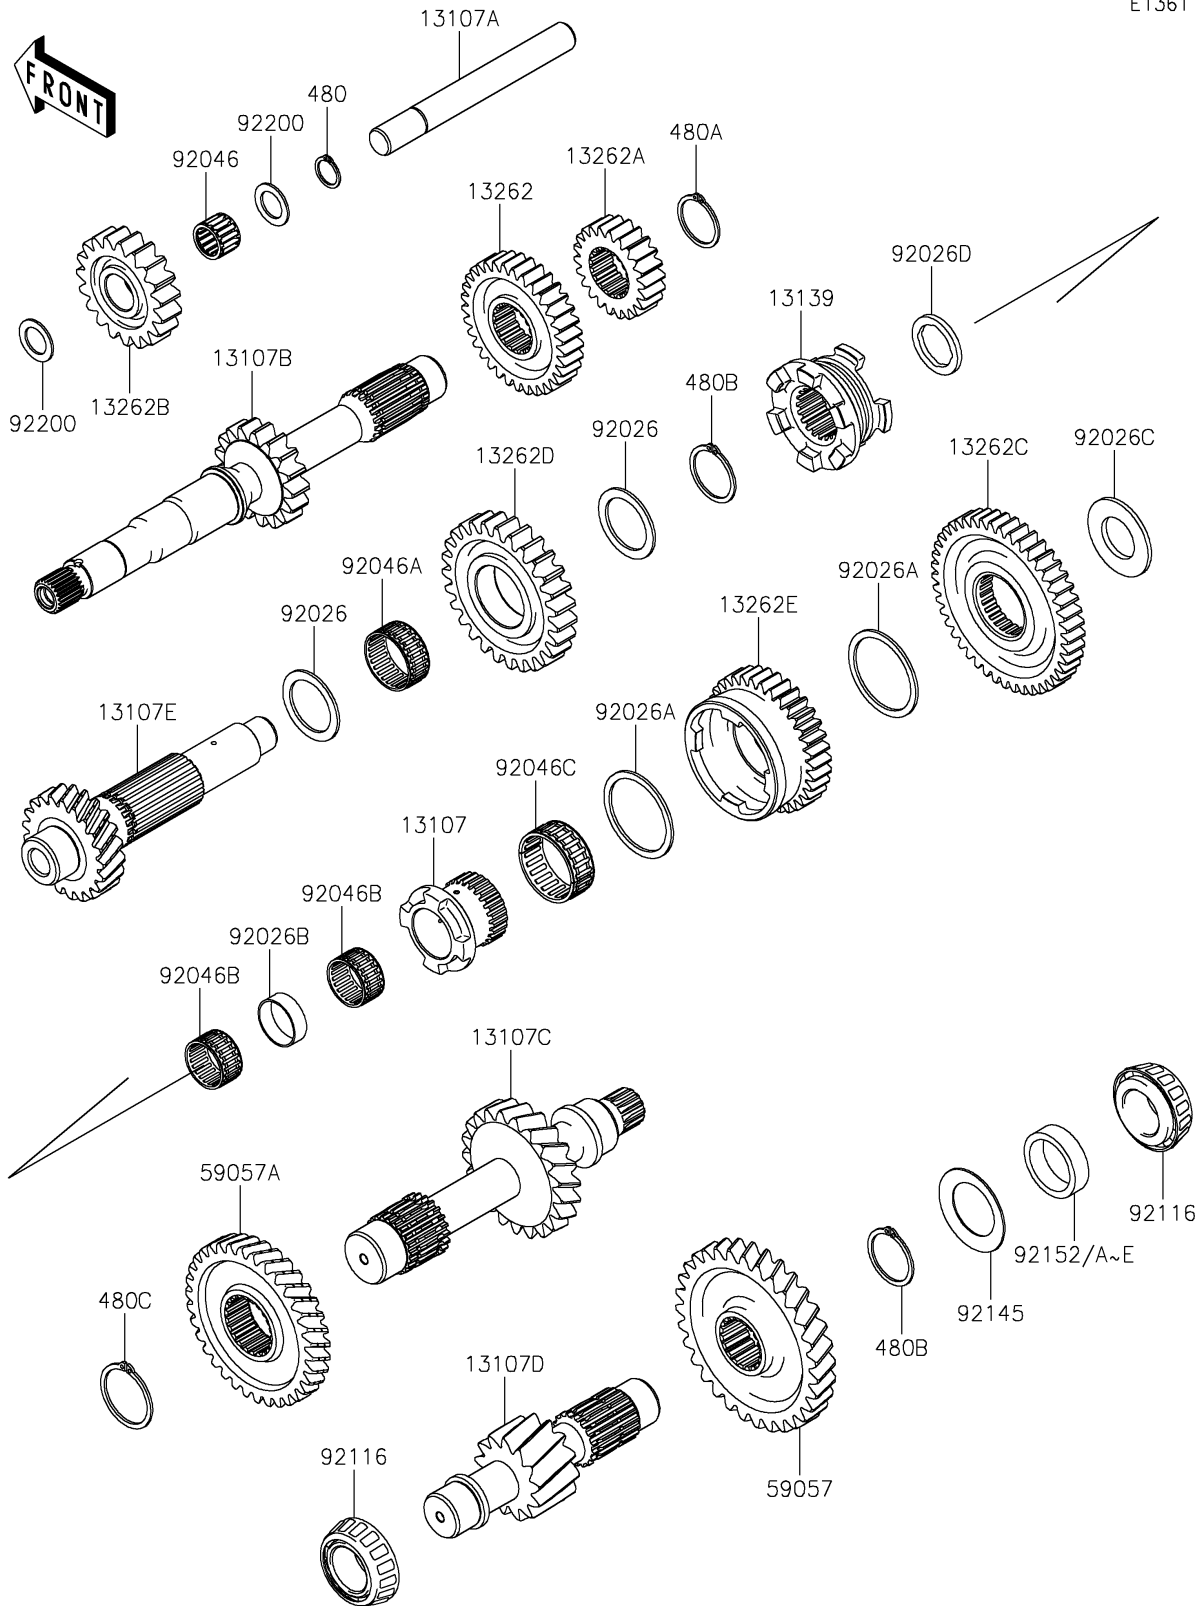

2026 MULE PRO-FXT™ 1000 LE CAMO

PARTS DIAGRAM

Transmission

E1361

2026 MULE PRO-FXT™ 1000 LE CAMO

PARTS LIST

Transmission

ITEM NAME	PART NUMBER	QUANTITY
-----------	-------------	----------
