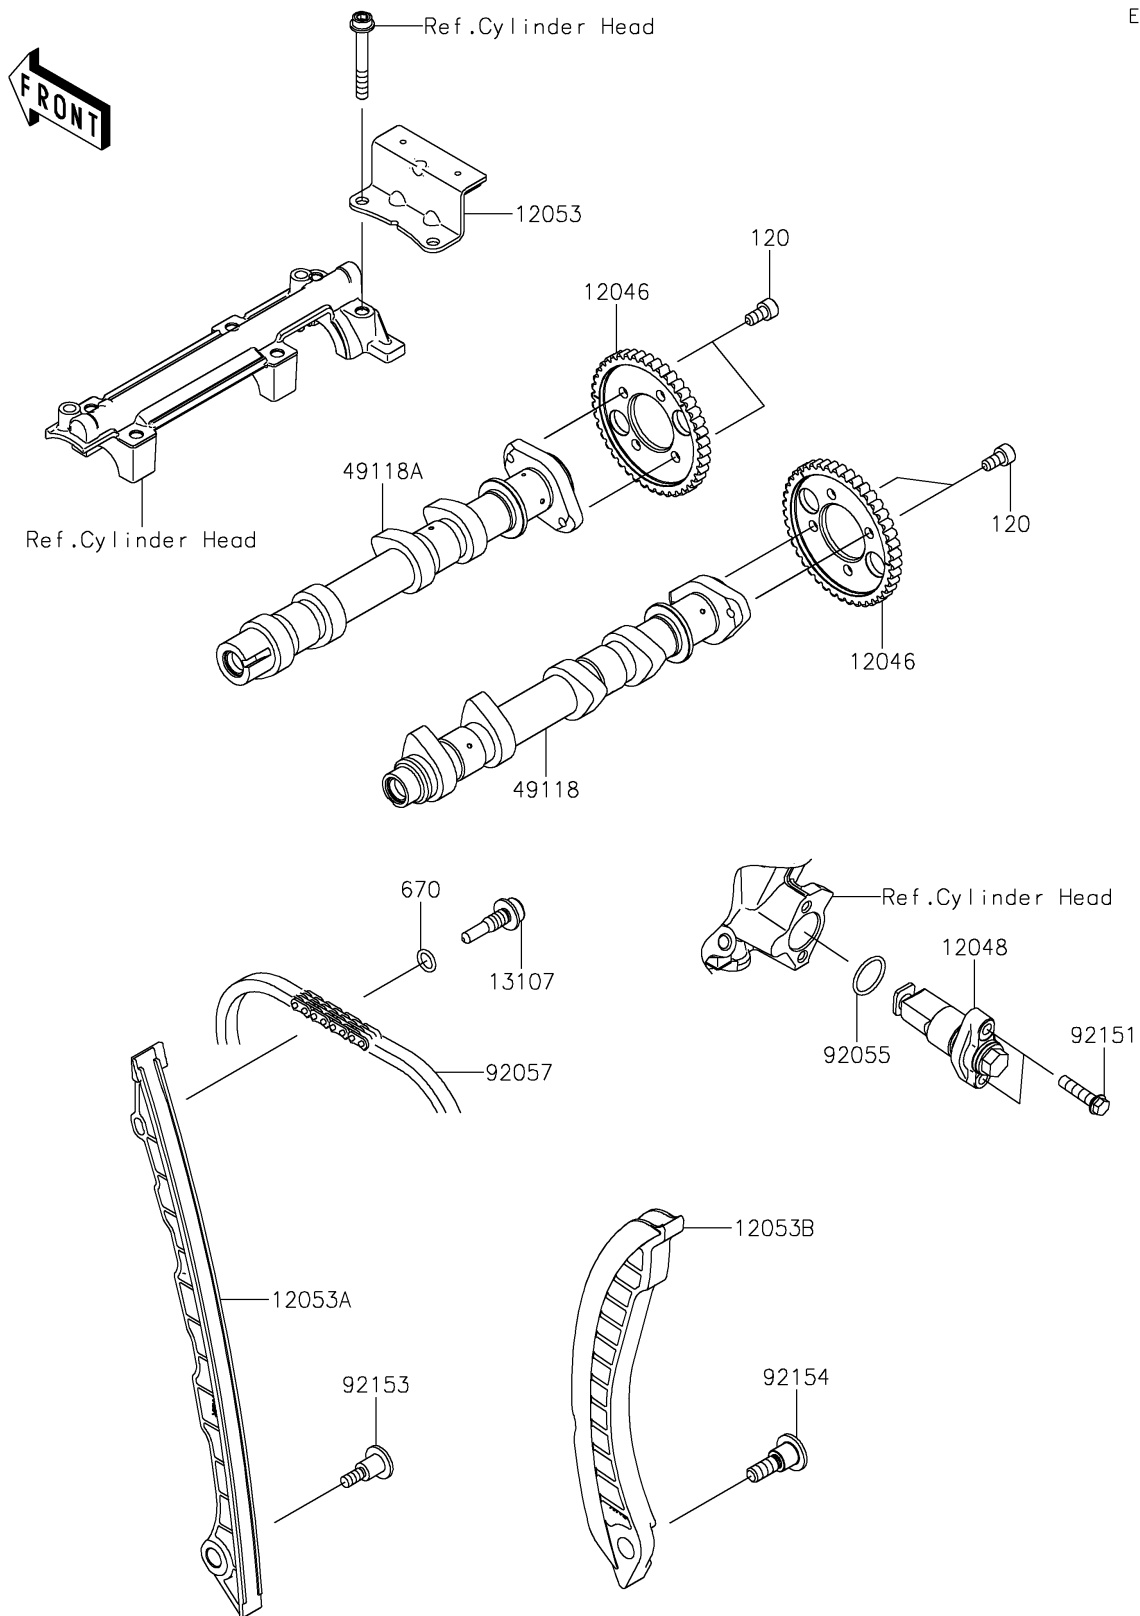

2026 MULE PRO-FXT™ 1000 LE CAMO

PARTS DIAGRAM

Camshaft(s)/Tensioner

E1230

2026 MULE PRO-FXT™ 1000 LE CAMO

PARTS LIST

Camshaft(s)/Tensioner

ITEM NAME	PART NUMBER	QUANTITY
-----------	-------------	----------
