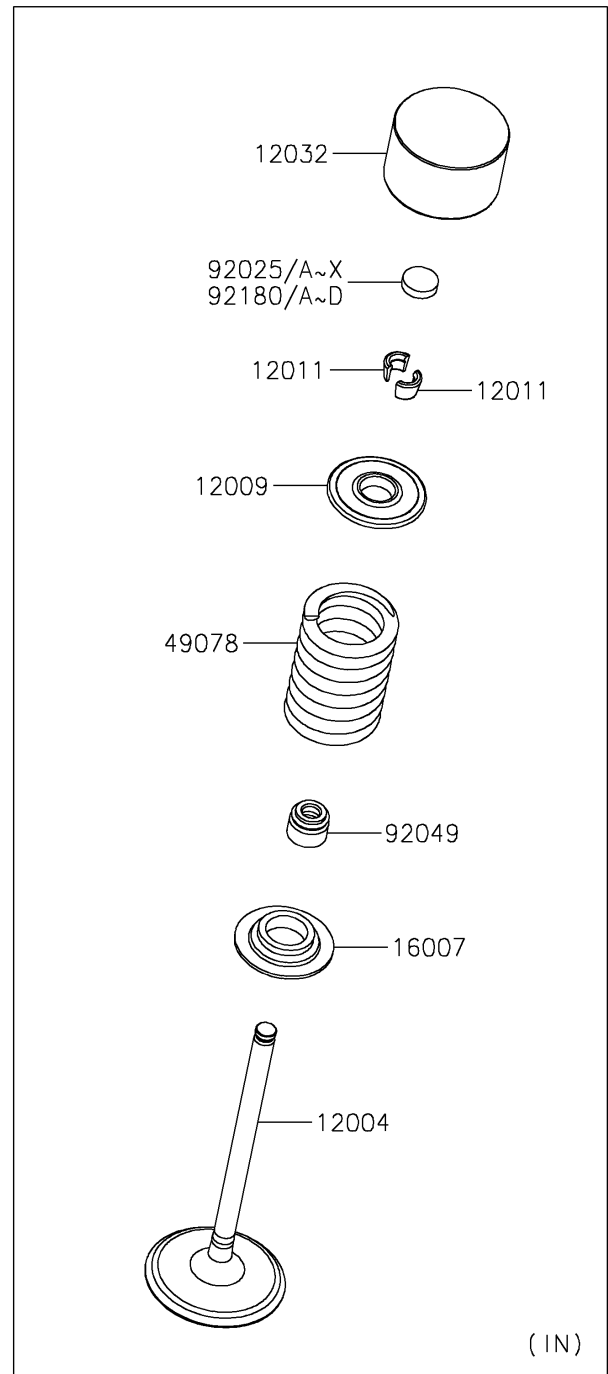

# 2026 MULE PRO-FXT™ 1000 LE CAMO

## PARTS DIAGRAM

Valve(s)

E1210

## PARTS LIST

Valve(s)

ITEM NAME	PART NUMBER	QUANTITY
-----------	-------------	----------

---